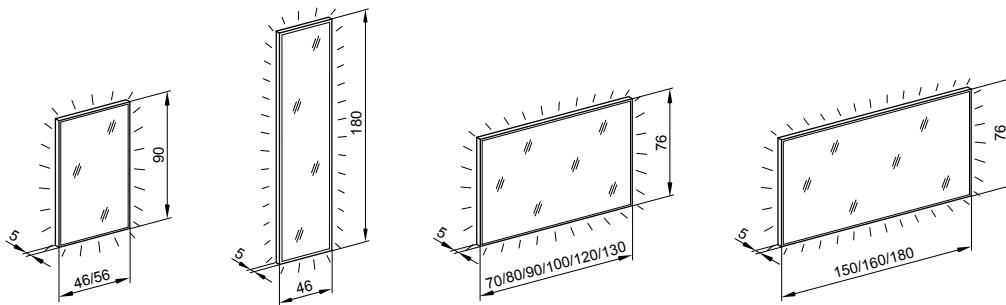

* 100% unserer verwendeten Aluminiumprofile basieren auf recyceltem Aluminium. Dieses hat einen Gebrauchtmaterialeanteil von ca. 80%.

A-Line HCL

Produktinformationen

Rahmen	Hochwertiges Aluminium-Profil, Ausführung eloxiert, schwarz matt
Montage	Aufputz-Montage, Rahmen in der Montage um 180° drehbar, entsprechend Taster für Funktionen links oder rechts seitlich
Spiegel	Aussenspiegel, mit Lichtbändern rundum
Beleuchtung	LED dimmbar, rundum beleuchtet, stufenlos wechselbar von 2000 – 6500 K. Tageszeitsteuerung, Taster für Funktionen seitlich oder Steuerung via App
Schutzart	IP44
Energieeffizienz	Enthält Leuchtmittel der Klasse A++ (neue Skala: D)