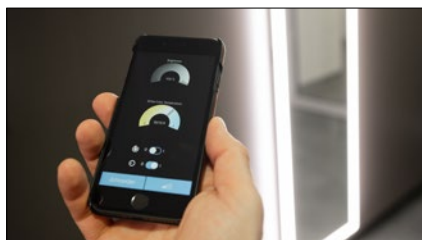

A-Line HCL

Ein filigranes Lichtband umrahmt den A-Line HCL Lichtspiegel. Hochwertige LEDs und diverse Lichtfunktionen garantieren maximales Wohlbefinden.

Funktionen und Varianten für sämtliche Bedürfnisse

Das Licht des A-Line HCL Lichtspiegels ist stufenlos dimmbar. Zum hohen Lichtkomfort trägt eine automatische Tageszeitsteuerung bei, die auf den Biorhythmus nach dem Prinzip des Human Centric Lighting (HCL) abgestimmt ist. Die Lichtfarbe lässt sich auch nach Belieben am Spiegel oder über die App steuern – von romantischer Kerzenlicht-Atmosphäre (2000K) bis zu hellem Tageslicht (6500K).

Im Lichtspiegel A-Line HCL begeistert optional auch ein Soundsystem in Hi-Fi-Qualität. Einfach mit dem Smartphone verbinden – schon begleitet die Lieblingsmusik in sattem Klang den Aufenthalt im Bad.

Farben

 Eloxiert  Schwarz

Appsteuerung

Bequeme Steuerung der Lichtfunktionen über integrierte Folientastatur oder App.

2000 bis 6500 Kelvin

Das Licht passt sich automatisch dem Tagesverlauf an.

Eigenschaften:

Dimmbar