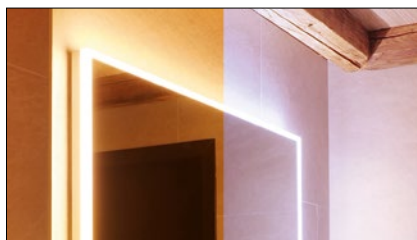

A-Line HCL

Ein filigranes Lichtband umrahmt den A-Line HCL Lichtspiegel. Hochwertige LEDs und diverse Lichtfunktionen garantieren maximales Wohlbefinden.

Funktionen und Varianten für sämtliche Bedürfnisse

Im Lichtspiegel A-Line HCL begeistert optional auch ein Soundsystem in Hi-Fi-Qualität. Einfach mit dem Smartphone verbinden – schon begleitet die Lieblingsmusik in sattem Klang den Aufenthalt im Bad.

Farben

 Eloxiert  Schwarz

Appsteuerung

Bequeme Steuerung der Lichtfunktionen über integrierte Folientastatur oder App.

2000 bis 6500 Kelvin

Das Licht passt sich automatisch dem Tagesverlauf an.

Eigenschaften:

Dimmbar

Spiegelschrank mit verstellbarer Helligkeit des Lichts.

Tunable White

Verstellbare Lichtfarbe – von warmem Kerzen- bis zu kaltem Schminklicht.

Indirektes Licht

Das Licht strahlt blendfrei nach oben oder nach unten aus.