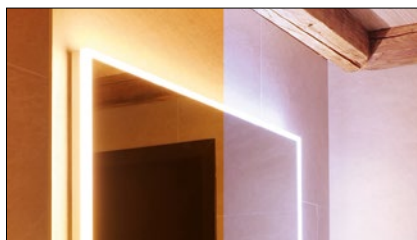

Im Lichtspiegel A-Line HCL begeistert optional auch ein Soundsystem in Hi-Fi-Qualität. Einfach mit dem Smartphone verbinden – schon begleitet die Lieblingsmusik in sattem Klang den Aufenthalt im Bad. Auch erhältlich mit Spiegelheizung für klare Sicht nach einer heißen Dusche.

Farben

 Eloxiert  Schwarz

Appsteuerung

Bequeme Steuerung der Lichtfunktionen über integrierte Folientastatur oder App.

2000 bis 6500 Kelvin

Automatische Tageszeitsteuerung passt das Licht in verschiedenen Helligkeitsstufen dem Biorhythmus an.

Eigenschaften:

Dimmbar

Spiegelschrank mit verstellbarer Helligkeit des Lichts.

Tunable White

Verstellbare Lichtfarbe – von warmem Kerzen- bis zu kaltem Schminklicht.

Indirektes Licht

Das Licht strahlt blendfrei nach oben oder nach unten aus.