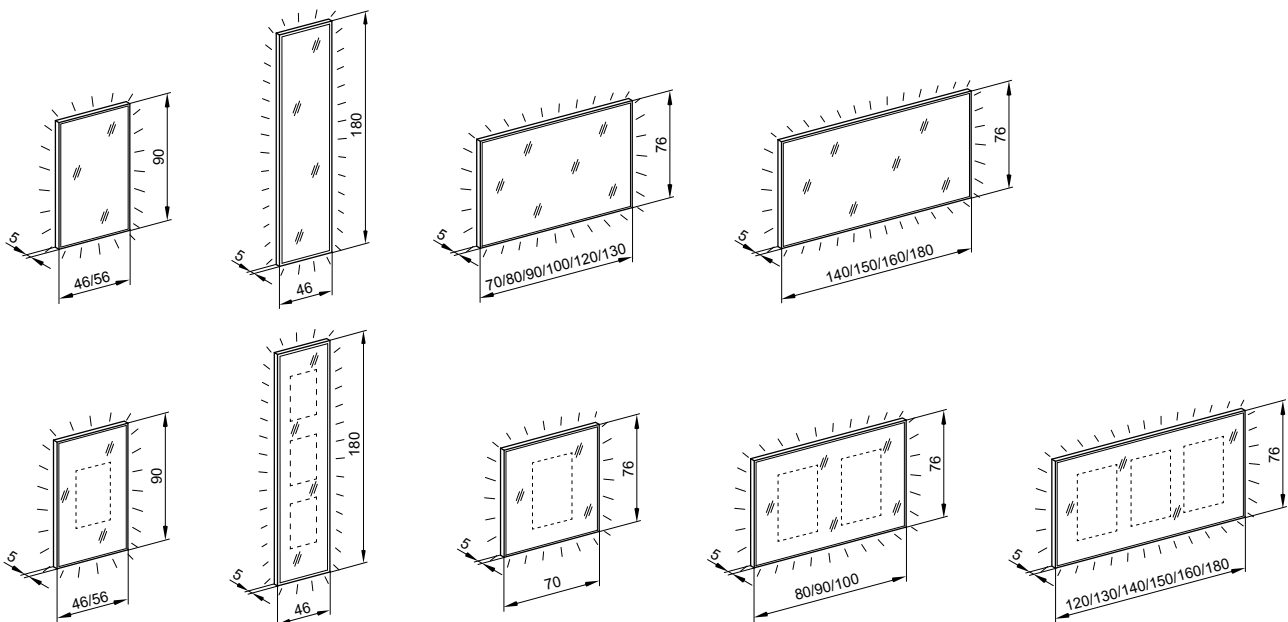

A-Line HCL

Produktinformationen

Rahmen	Hochwertiges Aluminium-Profil, Ausführung eloxiert, schwarz matt
Montage	Aufputz-Montage, Rahmen in der Montage um 180° drehbar, entsprechend Taster für Funktionen links oder rechts seitlich
Spiegel	Aussenspiegel, mit Lichtbändern rundum
Beleuchtung	LED dimmbar, rundum beleuchtet, stufenlos wechselbar von 2000 – 6500 K. Tageszeitsteuerung, Taster für Funktionen seitlich oder Steuerung via App
Schutzart	IP44
Energieeffizienz	Enthält Leuchtmittel der Klasse A++ (neue Skala: D)