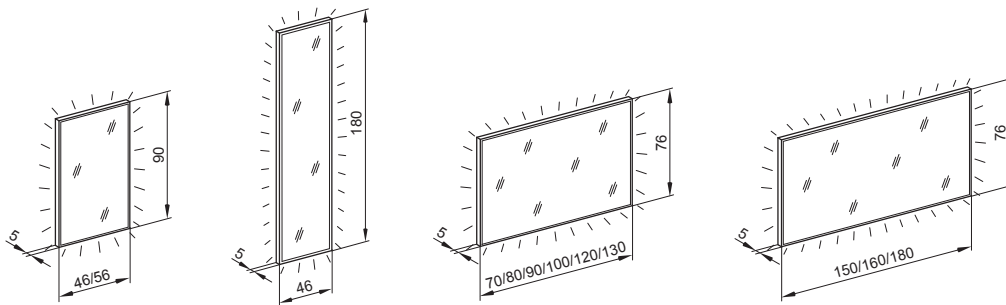

A-Line HCL

Produktinformationen

Rahmen	Hochwertiges Aluminium-Profil, Ausführung eloxiert, schwarz matt
Montage	Aufputz-Montage, Rahmen in der Montage um 180° drehbar, entsprechend Taster für Funktionen links oder rechts seitlich
Spiegel	Aussenspiegel, mit Lichtbändern rundum
Beleuchtung	LED dimmbar, rundum beleuchtet, stufenlos wechselbar von 2000 – 6500 K. Tageszeitsteuerung, Taster für Funktionen seitlich oder Steuerung via App
Schutzart	IP44
Energieeffizienz	Enthält Leuchtmittel der Klasse A++ (neue Skala: D)