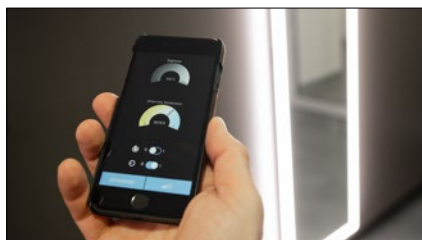

A-Line HCL

Ein filigranes Lichtband umrahmt den A-Line HCL Lichtspiegel. Hochwertige LEDs und diverse Lichtfunktionen garantieren maximales Wohlbefinden.

Funktionen und Varianten für sämtliche Bedürfnisse

Das Licht des A-Line HCL Lichtspiegels ist stufenlos dimmbar. Zum hohen Lichtkomfort trägt eine automatische Tageszeitsteuerung bei, die auf den Biorhythmus nach dem Prinzip des Human Centric Lighting (HCL) abgestimmt ist. Die Lichtfarbe lässt sich auch nach Belieben am Spiegel oder über die App steuern – von romantischer Kerzenlicht-Atmosphäre (2000K) bis zu hellem Tageslicht (6500K).

Im Lichtspiegel A-Line HCL begeistert optional auch ein Soundsystem in Hi-Fi-Qualität. Einfach mit dem Smartphone verbinden – schon begleitet die Lieblingsmusik in sattem Klang den Aufenthalt im Bad. Auch erhältlich mit Spiegelheizung für klare Sicht nach einer heißen Dusche.

Farben

 Eloxiert  Schwarz

Appsteuerung

Bequeme Steuerung der Lichtfunktionen über integrierte Folientastatur oder App.

2000 bis 6500 Kelvin

Automatische Tageszeitsteuerung passt das Licht in verschiedenen Helligkeitsstufen dem Biorhythmus an.