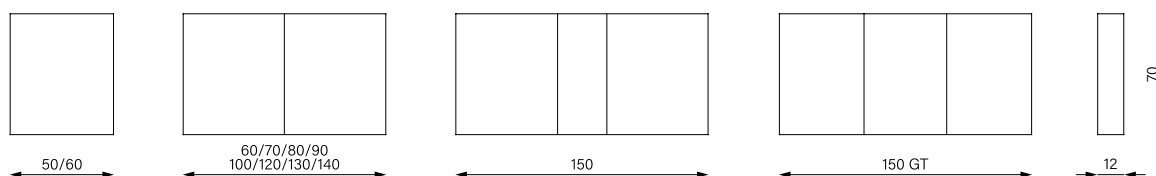

Schneider **EASY**

Spiegelschrank

Produktinformationen		Weitere Eigenschaften und Optionen
Gehäuse	Hochwertiges Aluminium-Profil, Ausführung in Weiss	- Bezeichnung L/R bezieht sich auf die Steckdosenposition
Montage	Aufputz-oder Unterputz-Montage, maximale Einbautiefe 10 cm	- 1-türiges Modell 50/1 und 60/1: Türanschlag wechselbar links oder rechts
Türen	Drehtüren mit Türdämpfer, robuste Scharniertechnik	- Zubehör: Der Vergrößerungsspiegel Art. Nr. 139.002.01.00 CHF 39,00 exkl. MwSt. kann einzeln bezogen werden
Spiegel	Aussen- und Innenspiegel	- Passender Abdeckrahmen auf Seite 53
Glasablagen	Stufenlos verstellbar mit Sicherheitsablagetrag	- Passender Einbaurahmen auf Seite 59
Steckdosen	Bei den Modellen 50-60 Doppelsteckdose links oder rechts (L/R) unten, ab Breite 70 Doppelsteckdosen links und rechts unten an den Seitenprofilen und ab Breite 120 Doppelsteckdosen unten an der Zwischenwand	
Beleuchtung	Keine	
Schutzart	IP44	

Ausführung in Weiss mit Steckdosen

Bezeichnung Spiegelschrank	Türen	Türbreiten (cm)	Bandung	Zwischenwände	Beleuchtung (W)	Lichtstrom (lm)	Art. Nr.	Preis CHF exkl. MwSt.
ELC1 50/1/0/SD/L	1	50	wechselbar				177.051.01.02	625.00
ELC1 50/1/0/SD/R	1	50	wechselbar				177.052.01.02	625.00
ELC1 60/1/0/SD/L	1	60	wechselbar				177.061.01.02	625.00
ELC1 60/1/0/SD/R	1	60	wechselbar				177.062.01.02	625.00
ELC1 60/2/0/SD/L	2	30/30	l/r				177.063.01.02	708.00
ELC1 60/2/0/SD/R	2	30/30	l/r				177.064.01.02	708.00
ELC1 70/2/0/SD	2	35/35	l/r				177.070.01.02	767.00
ELC1 80/2/0/SD	2	40/40	l/r				177.080.01.02	834.00
ELC1 90/2/0/SD	2	45/45	l/r				177.090.01.02	862.00
ELC1 100/2/0/SD	2	50/50	l/r				177.100.01.02	922.00
ELC1 120/2/0/SD	2	60/60	l/r	1			177.120.01.02	1'009.00
ELC1 130/2/0/SD	2	65/65	l/r	1			177.130.01.02	1'127.00
ELC1 140/2/0/SD	2	70/70	l/r	1			177.140.01.02	1'278.00
ELC1 150/3/0/SD	3	60/30/60	l/l/r	1			177.150.01.02	1'284.00
ELC1 150/3/GT/0/SD	3	50/50/50	l/l/r	1			177.151.01.02	1'284.00