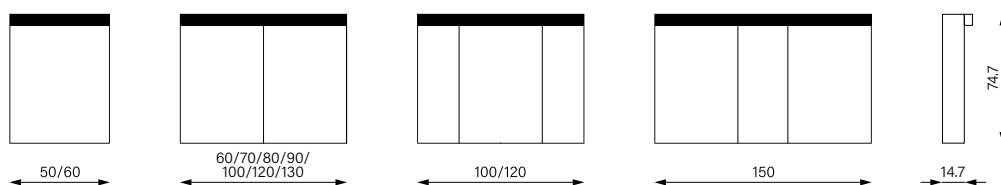

Schneider **LOW** basic LED 15 cm Spiegelschrank

Produktinformationen		Weitere Eigenschaften und Optionen
Gehäuse	Hochwertiges Aluminium-Profil, Ausführung in Weiss	- 1-türige Modelle 50/1 und 60/1: Türanschlag wechselbar links oder rechts - Zubehör: Der Vergrößerungsspiegel Art. Nr. 139.002.01.00 CHF 39.00 exkl. MwSt. kann einzeln bezogen werden
Montage	Aufputz- oder Unterputz-Montage, maximale Einbautiefe 12.7 cm	
Türen	Drehtüren mit Türdämpfer, robuste Scharniertechnik	Sonderausführungen: - Zusätzliche Doppelsteckdose oben links CHF 153.00 exkl. MwSt. - Zusätzliche Doppelsteckdose unten an Seitenprofil oder Zwischenwand CHF 237.00 exkl. MwSt. - Passender Abdeckrahmen auf Seite 57 - Passender Einbaurahmen auf Seite 60
Spiegel	Aussen- und Innenspiegel	
Glasablagen	Stufenlos verstellbar mit Sicherheitsablageträger	
Steckdosen	Doppelsteckdose rechts oben, wechselbar nach links	
Beleuchtung	Oben, LED 4000 K oder 3000 K, Beleuchtung dimmbar	
Schutzart	IP44	
Energieeffizienz	Enthält Leuchtmittel der Klasse C	

Ausführung in Weiss mit 4000 Kelvin

Bezeichnung Spiegelschrank	Türen	Türbreiten (cm)	Bandung	Zwischenwände	Beleuchtung (W)	Lichtstrom (lm)	Art. Nr.	Preis CHF exkl. MwSt.
LOB15 50/1/LED	1	50	wechselbar		12	2093	171.450.01.02	918.00
LOB15 60/1/LED	1	60	wechselbar		15	2616	171.460.01.02	918.00
LOB15 60/2/LED	2	30/30	l/r		15	2616	171.461.01.02	1'054.00
LOB15 70/2/LED	2	35/35	l/r		17	2878	171.470.01.02	1'126.00
LOB15 80/2/LED	2	40/40	l/r		20	3401	171.480.01.02	1'226.00
LOB15 90/2/LED	2	45/45	l/r		23	3924	171.490.01.02	1'329.00
LOB15 100/2/LED	2	50/50	l/r		24	4186	171.500.01.02	1'394.00
LOB15 120/2/LED	2	60/60	l/r	1	30	5232	171.520.01.02	1'609.00
LOB15 130/2/LED	2	65/65	l/r	1	32	5494	171.530.01.02	1'747.00
LOB15 100/3/LED	3	30/40/30	l/l/r	1	24	4186	171.501.01.02	1'835.00
LOB15 120/3/LED	3	30/60/30	l/l/r	1	30	5232	171.521.01.02	1'875.00
LOB15 150/3/LED	3	60/30/60	l/l/r	1	38	6540	171.550.01.02	2'011.00