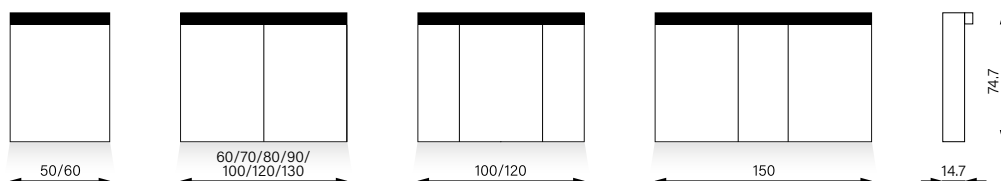

Schneider **LOW** plus LED 15 cm Spiegelschrank

Produktinformationen		Weitere Eigenschaften und Optionen
Gehäuse	Hochwertiges Aluminium-Profil, Ausführung in Weiss	- Bezeichnung L/R bezieht sich auf die Steckdosenposition - 1-türige Modelle 50/1 und 60/1: Türanschlag wechselbar links oder rechts - Zubehör: Der Vergrößerungsspiegel Art. Nr. 139.002.01.00 CHF 39.00 exkl. MwSt. kann einzeln bezogen werden
Montage	Aufputz- oder Unterputz-Montage, maximale Einbautiefe 11.5 cm	
Türen	Drehtüren mit Türdämpfer, robuste Scharniertechnik	
Spiegel	Aussen- und Innenspiegel	
Glasablagen	Stufenlos verstellbar mit Sicherheitsablageträger	
Steckdosen	Bei den Modellen LOP15 50-60 Doppelsteckdose links oder rechts (L/R) unten, ab Breite 70 Doppelsteckdosen links und rechts unten an den Seitenprofilen und ab Breite 100/3 Doppelsteckdosen unten an der Zwischenwand	Sonderausführungen: - Zusätzliche Doppelsteckdose unten an Seitenprofil oder Zwischenwand CHF 237.00 exkl. MwSt. - Passender Abdeckrahmen auf Seite 57 - Passender Einbaurahmen auf Seite 60
Beleuchtung	LED 4000 K oder 3000 K, Beleuchtungen dimmbar, oben / unten einzeln schaltbar Taster für Funktionen innen an Seitenprofil	
Schutzart	IP44	
Energieeffizienz	Enthält Leuchtmittel der Klasse C	

Ausführung in Weiss mit 4000 Kelvin

Bezeichnung Spiegelschrank	Türen	Türbreiten (cm)	Bandung	Zwischenwände	Beleuchtung (W)	Lichtstrom (lm)	Art. Nr.	Preis CHF exkl. MwSt.
LOP15 50/1/LED/L	1	50	wechselbar		1 x 12 & 1 x 8	3430	172.251.01.02	1'191.00
LOP15 50/1/LED/R	1	50	wechselbar		1 x 12 & 1 x 8	3430	172.252.01.02	1'191.00
LOP15 60/1/LED/L	1	60	wechselbar		1 x 15 & 1 x 10	4288	172.261.01.02	1'191.00
LOP15 60/1/LED/R	1	60	wechselbar		1 x 15 & 1 x 10	4288	172.262.01.02	1'191.00
LOP15 60/2/LED/L	2	30/30	l/r		1 x 15 & 1 x 10	4288	172.263.01.02	1'324.00
LOP15 60/2/LED/R	2	30/30	l/r		1 x 15 & 1 x 10	4288	172.264.01.02	1'324.00
LOP15 70/2/LED	2	35/35	l/r		1 x 17 & 1 x 11	4717	172.270.01.02	1'461.00
LOP15 80/2/LED	2	40/40	l/r		1 x 20 & 1 x 13	5574	172.280.01.02	1'575.00
LOP15 90/2/LED	2	45/45	l/r		1 x 23 & 1 x 14	6432	172.290.01.02	1'692.00
LOP15 100/2/LED	2	50/50	l/r		1 x 24 & 1 x 15	6861	172.300.01.02	1'762.00
LOP15 120/2/LED	2	60/60	l/r	1	1 x 30 & 1 x 19	8576	172.320.01.02	1'988.00
LOP15 130/2/LED	2	65/65	l/r	1	1 x 32 & 1 x 20	9005	172.330.01.02	2'137.00
LOP15 100/3/LED	3	30/40/30	l/l/r	1	1 x 24 & 1 x 15	6861	172.301.01.02	2'185.00
LOP15 120/3/LED	3	30/60/30	l/l/r	1	1 x 30 & 1 x 19	8576	172.321.01.02	2'257.00
LOP15 150/3/LED	3	60/30/60	l/l/r	1	1 x 38 & 1 x 24	10720	172.350.01.02	2'424.00