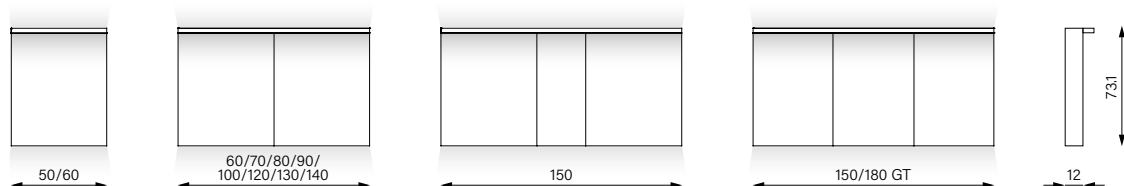

Schneider **BORDO** TW

Spiegelschrank

Produktinformationen		Weitere Eigenschaften und Optionen
Gehäuse	Hochwertiges Aluminium-Profil, Ausführung in Silber eloxiert oder Schwarz matt	- Bezeichnung L/R bezieht sich auf Steckdosenposition
Montage	Aufputz- oder Unterputz-Montage, maximale Einbautiefe 8,8 cm	- 1-türige Modelle 50/1 und 60/1: Türanschlag wechselbar links oder rechts
Türen	Drehtüren mit Türdämpfer, robuste Scharniertechnik	- Ausführung schwarz matt mit Spiegel-Rückwand oder schwarzer Rückwand
Spiegel	Aussen- und Innenspiegel	- Türanschlagänderung mittlere Spiegeltüre (bei 3-türigen Modellen) CHF 381.00 exkl. MwSt.
Glasablagen	Stufenlos verstellbar mit Sicherheitsablageträger	- Passender Abdeckrahmen auf Seite 54
Steckdosen	Bei den Modellen 50-60 Doppelsteckdose links oder rechts unten (L/R), ab Breite 70 Doppelsteckdosen links und rechts unten an den Seitenprofilen, ab Breite 90 Doppelsteckdosen links und rechts an den Zwischenwänden	- Passender Einbaurahmen auf Seite 60
Beleuchtung	LED dimmbar, oben / unten einzeln schaltbar, stufenlos wechselbar von 2000-6500 K Taster für Funktionen innen an Seitenprofil oder Steuerung via App	
Zubehör	Vergrößerungsspiegel	
Schutzart	IP44	
Energieeffizienz	Enthält Leuchtmittel der Klasse C	

Ausführung in Silber eloxiert

Bezeichnung Spiegelschrank	Türen	Türbreiten (cm)	Bandung	Zwischenwände	Beleuchtung (W)	Lichtstrom (lm)	Art. Nr.	Preis CHF exkl. MwSt.
ALU1 50/1/TW/L	1	50	wechselbar		2 x 12 & 1 x 8	5370	188.051.01.50	1'832.00
ALU1 50/1/TW/R	1	50	wechselbar		2 x 12 & 1 x 8	5370	188.052.01.50	1'832.00
ALU1 60/1/TW/L	1	60	wechselbar		2 x 15 & 1 x 10	6712	188.061.01.50	1'832.00
ALU1 60/1/TW/R	1	60	wechselbar		2 x 15 & 1 x 10	6712	188.062.01.50	1'832.00
ALU1 60/2/TW/L	2	30/30	l/r		2 x 15 & 1 x 10	6712	188.063.01.50	1'976.00
ALU1 60/2/TW/R	2	30/30	l/r		2 x 15 & 1 x 10	6712	188.064.01.50	1'976.00
ALU1 70/2/TW	2	35/35	l/r		2 x 17 & 1 x 11	7383	188.070.01.50	2'186.00
ALU1 80/2/TW	2	40/40	l/r		2 x 20 & 1 x 13	8726	188.080.01.50	2'305.00
ALU1 90/2/TW	2	45/45	l/r	1	2 x 23 & 1 x 14	10068	188.090.01.50	2'537.00
ALU1 100/2/TW	2	50/50	l/r	1	2 x 24 & 1 x 15	10739	188.100.01.50	2'577.00
ALU1 120/2/TW	2	60/60	l/r	1	2 x 30 & 1 x 19	13424	188.120.01.50	2'847.00
ALU1 130/2/TW	2	65/65	l/r	1	2 x 32 & 1 x 20	14095	188.130.01.50	2'997.00
ALU1 140/2/TW	2	70/70	l/r	1	2 x 35 & 1 x 22	15438	188.140.01.50	3'379.00
ALU1 150/3/TW	3	60/30/60	l/l/r	2	2 x 38 & 1 x 24	16780	188.150.01.50	3'359.00
ALU1 150/3/GT/TW	3	50/50/50	l/l/r	2	2 x 38 & 1 x 24	16780	188.151.01.50	3'432.00
ALU1 180/3/GT/TW	3	60/60/60	l/l/r	2	2 x 45 & 1 x 29	20136	188.180.01.50	3'926.00