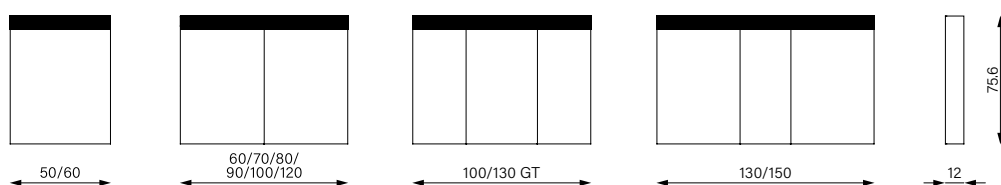

Schneider **PATA** LED

Spiegelschrank

Produktinformationen		Weitere Eigenschaften und Optionen
Gehäuse	Hochwertiges Aluminium-Profil, Ausführung in Weiss	<ul style="list-style-type: none"> - 1-türige Modelle 50/1 und 60/1: Türanschlag wechselbar links oder rechts - Zubehör: Der Vergrößerungsspiegel Art.Nr. 139.002.01.00 CHF 39.00 exkl. MwSt. kann einzeln bezogen werden <p>Sonderausführungen:</p> <ul style="list-style-type: none"> - Zusätzliche Doppelsteckdose oben links CHF 153.00 exkl. MwSt. - Zusätzliche Doppelsteckdose unten an Seitenprofil oder Zwischenwand CHF 237.00 exkl. MwSt. - Türanschlagänderung mittlere Spiegeltüre (bei 3-türigen Modellen) CHF 381.00 exkl. MwSt. - Passender Abdeckrahmen auf Seite 58 - Passender Einbaurahmen auf Seite 59
Montage	Aufputz- oder Unterputz-Montage, maximale Einbautiefe 10 cm	
Türen	Drehtüren mit Türdämpfer, robuste Scharniertechnik	
Spiegel	Aussen- und Innenspiegel	
Glasablagen	Stufenlos verstellbar mit Sicherheitsablagetragger	
Steckdosen	Doppelsteckdose rechts oben, wechselbar nach links, ab Breite 80 zusätzliche Doppelsteckdose unten an Zwischenwand rechts	
Beleuchtung	Oben, LED 4000 K oder 3000 K, Beleuchtung dimmbar	
Schutzart	IP44	
Energieeffizienz	Enthält Leuchtmittel der Klasse C	