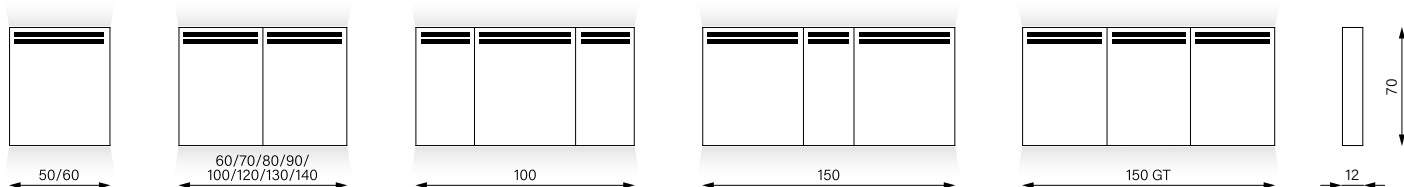

Einbaubehör

- 53 Abdeckrahmen Universal
- 59 Einbaurahmen Universal
- 61 Einbaubox

Schneider **ARANGA** TW

Spiegelschrank

Produktinformationen		Weitere Eigenschaften und Optionen	
Gehäuse	Hochwertiges Aluminium-Profil, Ausführung in Silber eloxiert oder Schwarz matt	- Bezeichnung L/R bezieht sich auf den Türanschlag	
Montage	Aufputz- oder Unterputz-Montage, maximale Einbautiefe 8 cm	- 1-türige Modelle 50/1 und 60/1: Türanschlag links oder rechts (L/R)	
Türen	Drehtüren mit Türdämpfer, robuste Scharniertechnik	- Ausführung schwarz matt mit Spiegel-Rückwand oder schwarzer Rückwand	
Spiegel	Aussen- und Innenspiegel mit Lichtbändern oben	Sonderausführungen:	
Glasablagen	Stufenlos verstellbar mit Sicherheitsablageträger	- Zusätzliche Doppelsteckdose oben links CHF 153.00 exkl. MwSt.	
Steckdosen	Doppelsteckdose rechts oben, wechselbar nach links Ab Breite 80 zusätzliche Doppelsteckdose unten an Zwischenwand rechts	- Zusätzliche Doppelsteckdose unten an Seitenprofil oder Zwischenwand CHF 237.00 exkl. MwSt.	
Beleuchtung	LED dimmbar, oben / unten einzeln schaltbar, stufenlos wechselbar von 2000–6500 K Taster für Funktionen innen an Seitenprofil oder Steuerung via App	- Passender Abdeckrahmen auf Seite 53	
Zubehör	Vergrößerungsspiegel	- Passender Einbaurahmen auf Seite 59	
Schutzart	IP44		
Energieeffizienz	Enthält Leuchtmittel der Klasse C		