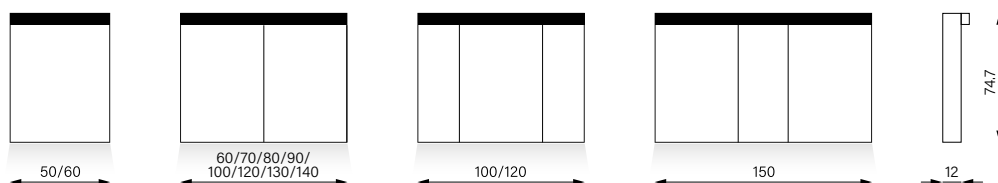

Schneider **LOW** plus LED

Spiegelschrank

Produktinformationen		Weitere Eigenschaften und Optionen
Gehäuse	Hochwertiges Aluminium-Profil, Ausführung in Weiss oder Schwarz matt	- Bezeichnung L/R bezieht sich auf die Steckdosenposition
Montage	Aufputz- oder Unterputz-Montage, maximale Einbautiefe 8.8 cm	- 1-türige Modelle 50/1 und 60/1: Türanschlag wechselbar links oder rechts
Türen	Drehtüren mit Türdämpfer, robuste Scharniertechnik	- Ausführung schwarz matt mit schwarzer Rückwand
Spiegel	Aussen- und Innenspiegel	- Zubehör: Der Vergrößerungsspiegel Art. Nr. 139.002.01.00 CHF 39.00 exkl. MwSt. kann einzeln bezogen werden
Glasablagen	Stufenlos verstellbar mit Sicherheitsablageträger	Sonderausführungen:
Steckdosen	Bei den Modellen LOP 50-60 Doppelsteckdose links oder rechts (L/R) unten, ab Breite 70 Doppelsteckdosen links und rechts unten an den Seitenprofilen und ab Breite 100/3 Doppelsteckdosen unten an der Zwischenwand	- Zusätzliche Doppelsteckdose unten an Seitenprofil oder Zwischenwand CHF 237.00 exkl. MwSt.
Beleuchtung	LED 4000 K oder 3000 K, Beleuchtungen dimmbar, oben / unten einzeln schaltbar Taster für Funktionen innen an Seitenprofil	- Passender Abdeckrahmen auf Seite 57
Schutzart	IP44	- Passender Einbaurahmen auf Seite 59
Energieeffizienz	Enthält Leuchtmittel der Klasse C	

Ausführung in Weiss mit 4000 Kelvin

Bezeichnung Spiegelschrank	Türen	Türbreiten (cm)	Bandung	Zwischenwände	Beleuchtung (W)	Lichtstrom (lm)	Art. Nr.	Preis CHF exkl. MwSt.
LOP 50/1/LED/L	1	50	wechselbar		1 x 12 & 1 x 8	3430	172.051.01.02	1'083.00
LOP 50/1/LED/R	1	50	wechselbar		1 x 12 & 1 x 8	3430	172.052.01.02	1'083.00
LOP 60/1/LED/L	1	60	wechselbar		1 x 15 & 1 x 10	4288	172.061.01.02	1'083.00
LOP 60/1/LED/R	1	60	wechselbar		1 x 15 & 1 x 10	4288	172.062.01.02	1'083.00
LOP 60/2/LED/L	2	30/30	l/r		1 x 15 & 1 x 10	4288	172.063.01.02	1'204.00
LOP 60/2/LED/R	2	30/30	l/r		1 x 15 & 1 x 10	4288	172.064.01.02	1'204.00
LOP 70/2/LED	2	35/35	l/r		1 x 17 & 1 x 11	4717	172.070.01.02	1'328.00
LOP 80/2/LED	2	40/40	l/r		1 x 20 & 1 x 13	5574	172.080.01.02	1'432.00
LOP 90/2/LED	2	45/45	l/r		1 x 23 & 1 x 14	6432	172.090.01.02	1'538.00
LOP 100/2/LED	2	50/50	l/r		1 x 24 & 1 x 15	6861	172.100.01.02	1'601.00
LOP 120/2/LED	2	60/60	l/r	1	1 x 30 & 1 x 19	8576	172.120.01.02	1'807.00
LOP 130/2/LED	2	65/65	l/r	1	1 x 32 & 1 x 20	9005	172.130.01.02	1'942.00
LOP 140/2/LED	2	70/70	l/r	1	1 x 35 & 1 x 22	9862	172.140.01.02	2'104.00
LOP 100/3/LED	3	30/40/30	l/l/r	1	1 x 24 & 1 x 15	6861	172.101.01.02	1'986.00
LOP 120/3/LED	3	30/60/30	l/l/r	1	1 x 30 & 1 x 19	8576	172.121.01.02	2'052.00
LOP 150/3/LED	3	60/30/60	l/l/r	1	1 x 38 & 1 x 24	10720	172.150.01.02	2'202.00