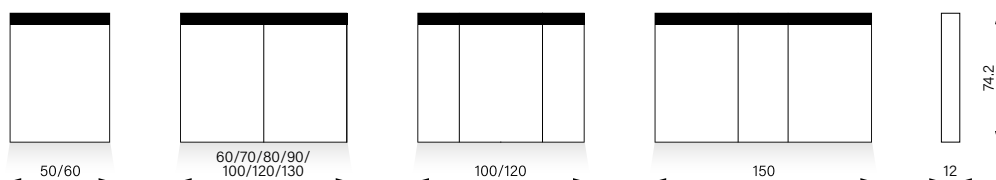

Schneider **OBJECT** Line Superior LED

Spiegelschrank

Produktinformationen		Weitere Eigenschaften und Optionen
Gehäuse	Hochwertiges Aluminium-Profil, Ausführung in Weiss	- Bezeichnung L/R bezieht sich auf die Steckdosenposition
Montage	Aufputz- oder Unterputz-Montage, maximale Einbautiefe 8.8 cm	- 1-türige Modelle 50/1 und 60/1: Türanschlag wechselbar links oder rechts
Türen	Drehtüren mit Türdämpfer, robuste Scharniertechnik Innenliegende Spiegeltüren	- Zubehör: Der Vergrößerungsspiegel Art. Nr. 139.002.01.00 CHF 39.00 exkl. MwSt. kann einzeln bezogen werden
Spiegel	Aussen- und Innenspiegel	Sonderausführungen:
Glasablagen	Stufenlos verstellbar mit Sicherheitsablageträger	- Zusätzliche Doppelsteckdose unten an Seitenprofil oder Zwischenwand CHF 237.00 exkl. MwSt.
Steckdosen	Bei den Modellen OLS1 50-60 Doppelsteckdose links oder rechts (L/R) unten, ab Breite 70 Doppelsteckdosen links und rechts unten an den Seitenprofilen und ab Breite 100/3 Doppelsteckdosen unten an der Zwischenwand	- Passender Abdeckrahmen auf Seite 57
Beleuchtung	LED 4000 K oder 3000 K, Beleuchtungen dimmbar, oben / unten einzeln schaltbar Taster für Funktionen innen an Seitenprofil	- Passender Einbaurahmen auf Seite 59
Schutzart	IP44	
Energieeffizienz	Enthält Leuchtmittel der Klasse C	

Ausführung in Weiss mit 4000 Kelvin

Bezeichnung Spiegelschrank	Türen	Türbreiten (cm)	Bandung	Zwischenwände	Beleuchtung (W)	Lichtstrom (lm)	Art. Nr.	Preis CHF exkl. MwSt.
OLS1 50/1/LED/L	1	50	wechselbar		1 x 12 & 1 x 8	3430	205.051.01.02	1'119.00
OLS1 50/1/LED/R	1	50	wechselbar		1 x 12 & 1 x 8	3430	205.052.01.02	1'119.00
OLS1 60/1/LED/L	1	60	wechselbar		1 x 15 & 1 x 10	4288	205.061.01.02	1'119.00
OLS1 60/1/LED/R	1	60	wechselbar		1 x 15 & 1 x 10	4288	205.062.01.02	1'119.00
OLS1 60/2/LED/L	2	30/30	l/r		1 x 15 & 1 x 10	4288	205.063.01.02	1'268.00
OLS1 60/2/LED/R	2	30/30	l/r		1 x 15 & 1 x 10	4288	205.064.01.02	1'268.00
OLS1 70/2/LED	2	35/35	l/r		1 x 17 & 1 x 11	4717	205.070.01.02	1'395.00
OLS1 80/2/LED	2	40/40	l/r		1 x 20 & 1 x 13	5574	205.080.01.02	1'557.00
OLS1 90/2/LED	2	45/45	l/r		1 x 23 & 1 x 14	6432	205.090.01.02	1'645.00
OLS1 100/2/LED	2	50/50	l/r		1 x 24 & 1 x 15	6861	205.100.01.02	1'709.00
OLS1 120/2/LED	2	60/60	l/r	1	1 x 30 & 1 x 19	8576	205.120.01.02	1'926.00
OLS1 130/2/LED	2	65/65	l/r	1	1 x 32 & 1 x 20	9005	205.130.01.02	2'098.00
OLS1 100/3/LED	3	30/40/30	l/l/r	1	1 x 24 & 1 x 15	6861	205.101.01.02	2'055.00
OLS1 120/3/LED	3	30/60/30	l/l/r	1	1 x 30 & 1 x 19	8576	205.121.01.02	2'144.00
OLS1 150/3/LED	3	60/30/60	l/l/r	1	1 x 38 & 1 x 24	10720	205.150.01.02	2'409.00