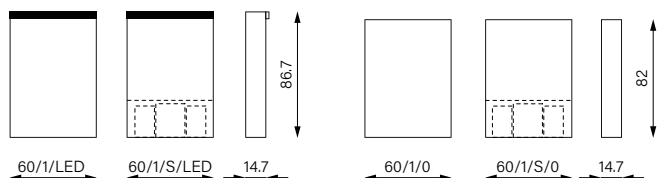

Schneider **CARE LED**

Spiegelschrank mit Drehtür

Produktinformationen		Weitere Eigenschaften und Optionen	
Gehäuse	Hochwertiges Aluminium-Profil, Ausführung in Weiss	- Bezeichnung L/R bezieht sich auf den Türanschlag	
Montage	Aufputz-Montage	- Varianten ../S.. mit Papierspender, vorbereitet für den Einbau von 2 Spendern (siehe Spenderauswahl, andere Spenderausführungen und -anordnungen auf Anfrage)	
Türen	Drehtür mit Türdämpfer, robuste Scharniertechnik	- Spender: Einwegflaschen, Adapter, Beutel und Spenderflüssigkeiten sind im Lieferumfang nicht inbegriffen	
Spiegel	Aussen- und Innenspiegel	- Bei Spiegelschränken mit Türgriff sind Spender mit Armhebel auf der Türgriffseite nicht möglich	
Glasablagen	Stufenlos verstellbar mit Sicherheitsablagetragger Modelle ohne Spender haben 3 Tablare, alle anderen 2	- Sonderanfertigungen für Projekte auf Anfrage	
Steckdosen	Doppelsteckdose innen unten bzw. oberhalb Spenderfach an Seitenprofil gegenüber Türanschlag		
Beleuchtung	Oben, 4000 K, 3000 K mit Ausbaucode 01 optional erhältlich, ohne Aufpreis		
Schutzart	IP44		
Energieeffizienz	Enthält Leuchtmittel der Klasse C		

Ausführung in Weiss

Bezeichnung Spiegelschrank	Türen	Türbreiten (cm)	Bandung	Zwischenwände	Beleuchtung (W)	Lichtstrom (lm)	Art. Nr.	Preis CHF exkl. MwSt.
CLC1 60/1/LED/L	1	60	l		10	1672	193.061.01.02	1'454.00
CLC1 60/1/LED/R	1	60	r		10	1672	193.062.01.02	1'454.00
CLC1 60/1/S/LED/L	1	60	l		10	1672	193.063.01.02	1'614.00
CLC1 60/1/S/LED/R	1	60	r		10	1672	193.064.01.02	1'614.00
CLC1 60/1/0/L	1	60	l				193.461.01.02	1'116.00
CLC1 60/1/0/R	1	60	r				193.462.01.02	1'116.00
CLC1 60/1/S/0/L	1	60	l				193.463.01.02	1'308.00
CLC1 60/1/S/0/R	1	60	r				193.464.01.02	1'308.00

Bezeichnung Spenderauswahl	Art. Nr.	Preis CHF exkl. MwSt.
Flex-Sana Seife Handhebel 0.5 l Behälter zum Nachfüllen	145.901.01.00	181.00
Flex-Sana Desinfektion Handhebel 0.5 l Behälter zum Nachfüllen	145.902.01.00	202.00
Flex-Sana Desinfektion Armhebel 0.5 l Behälter zum Nachfüllen	145.903.01.00	253.00
CWS Seifencreme BestCream Slim 0.5 l Einwegflaschen CWS	145.904.01.00	153.00
CWS Seifenschaum BestFoam Slim 0.5 l Einwegflaschen CWS	145.905.01.00	177.00
Papierspender	145.918.01.00	179.00

Bezeichnung Spenderauswahl	Art. Nr.	Preis CHF exkl. MwSt.
Sterisol Armhebel 0.7 l Beutel	145.906.01.00	128.00
Masterspend Handhebel 0.5 l Einwegflaschen ohne Adapter	145.913.01.00	257.00
Masterspend Armhebel 210 mm 0.5 l Einwegflaschen ohne Adapter	145.914.01.00	277.00
Alu-Ablage anstelle Spender	145.907.01.00	36.00
Türgriff für Varianten ohne Kippfunktion	145.917.01.00	72.00