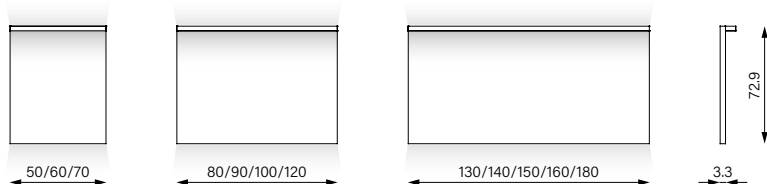

Schneider **BORDO** TW

Lichtspiegel

Produktinformationen		Weitere Eigenschaften und Optionen
Rahmen	Hochwertiges Aluminium-Profil, Ausführung in Silber eloxiert oder Schwarz matt	– Spiegelheizung nur über externen Schalter / Stromversorgung zusammen mit Leuchte schaltbar, Taster an Lichtspiegel bedient nur die Beleuchtung
Montage	Aufputz-Montage	
Spiegel	Aussenspiegel	
Beleuchtung	LED dimmbar, oben / unten einzeln schaltbar, stufenlos wechselbar von 2000–6500 K Taster für Funktionen seitlich links oder Steuerung via App	
Schutzart	IP44	
Energieeffizienz	Enthält Leuchtmittel der Klasse C	

Ausführung in Silber eloxiert

Bezeichnung Lichtspiegel	Beleuchtung (W)	Lichtstrom (lm)	Art. Nr.	Preis CHF exkl. MwSt.
ALU1/SP 50/TW	2 x 12 & 1 x 8	5370	197.050.01.50	1'469.00
ALU1/SP 60/TW	2 x 15 & 1 x 10	6712	197.060.01.50	1'522.00
ALU1/SP 70/TW	2 x 17 & 1 x 11	7383	197.070.01.50	1'588.00
ALU1/SP 80/TW	2 x 20 & 1 x 13	8726	197.080.01.50	1'745.00
ALU1/SP 90/TW	2 x 23 & 1 x 14	10068	197.090.01.50	1'798.00
ALU1/SP 100/TW	2 x 24 & 1 x 15	10739	197.100.01.50	1'878.00
ALU1/SP 120/TW	2 x 30 & 1 x 19	13424	197.120.01.50	2'056.00
ALU1/SP 130/TW	2 x 32 & 1 x 20	14095	197.130.01.50	2'128.00
ALU1/SP 140/TW	2 x 35 & 1 x 22	15438	197.140.01.50	2'233.00
ALU1/SP 150/TW	2 x 38 & 1 x 24	16780	197.150.01.50	2'280.00
ALU1/SP 160/TW	2 x 39 & 1 x 25	17451	197.160.01.50	2'398.00
ALU1/SP 180/TW	2 x 45 & 1 x 29	20136	197.180.01.50	2'516.00

Mit Spiegelheizung

Bezeichnung Lichtspiegel	Art. Nr.	Preis CHF exkl. MwSt.
ALU1/SP 50/TW/SH	197.250.01.50	1'565.00
ALU1/SP 60/TW/SH	197.260.01.50	1'618.00
ALU1/SP 70/TW/SH	197.270.01.50	1'684.00
ALU1/SP 80/TW/SH	197.280.01.50	1'937.00
ALU1/SP 90/TW/SH	197.290.01.50	1'990.00
ALU1/SP 100/TW/SH	197.300.01.50	2'070.00
ALU1/SP 120/TW/SH	197.320.01.50	2'344.00
ALU1/SP 130/TW/SH	197.330.01.50	2'416.00
ALU1/SP 140/TW/SH	197.340.01.50	2'521.00
ALU1/SP 150/TW/SH	197.350.01.50	2'568.00
ALU1/SP 160/TW/SH	197.360.01.50	2'686.00
ALU1/SP 180/TW/SH	197.380.01.50	2'804.00

Ausführung in Schwarz matt

Bezeichnung Lichtspiegel	Beleuchtung (W)	Lichtstrom (lm)	Art. Nr.	Preis CHF exkl. MwSt.
ALU1/SP 50/TW	2 x 12 & 1 x 8	5370	197.050.01.41	1'615.00
ALU1/SP 60/TW	2 x 15 & 1 x 10	6712	197.060.01.41	1'674.00
ALU1/SP 70/TW	2 x 17 & 1 x 11	7383	197.070.01.41	1'746.00
ALU1/SP 80/TW	2 x 20 & 1 x 13	8726	197.080.01.41	1'919.00
ALU1/SP 90/TW	2 x 23 & 1 x 14	10068	197.090.01.41	1'979.00
ALU1/SP 100/TW	2 x 24 & 1 x 15	10739	197.100.01.41	2'066.00
ALU1/SP 120/TW	2 x 30 & 1 x 19	13424	197.120.01.41	2'260.00
ALU1/SP 130/TW	2 x 32 & 1 x 20	14095	197.130.01.41	2'341.00
ALU1/SP 140/TW	2 x 35 & 1 x 22	15438	197.140.01.41	2'456.00
ALU1/SP 150/TW	2 x 38 & 1 x 24	16780	197.150.01.41	2'506.00
ALU1/SP 160/TW	2 x 39 & 1 x 25	17451	197.160.01.41	2'646.00
ALU1/SP 180/TW	2 x 45 & 1 x 29	20136	197.180.01.41	2'767.00

Mit Spiegelheizung

Bezeichnung Lichtspiegel	Art. Nr.	Preis CHF exkl. MwSt.
ALU1/SP 50/TW/SH	197.250.01.41	1'711.00
ALU1/SP 60/TW/SH	197.260.01.41	1'770.00
ALU1/SP 70/TW/SH	197.270.01.41	1'842.00
ALU1/SP 80/TW/SH	197.280.01.41	2'111.00
ALU1/SP 90/TW/SH	197.290.01.41	2'171.00
ALU1/SP 100/TW/SH	197.300.01.41	2'258.00
ALU1/SP 120/TW/SH	197.320.01.41	2'548.00
ALU1/SP 130/TW/SH	197.330.01.41	2'629.00
ALU1/SP 140/TW/SH	197.340.01.41	2'744.00
ALU1/SP 150/TW/SH	197.350.01.41	2'794.00
ALU1/SP 160/TW/SH	197.360.01.41	2'934.00
ALU1/SP 180/TW/SH	197.380.01.41	3'055.00