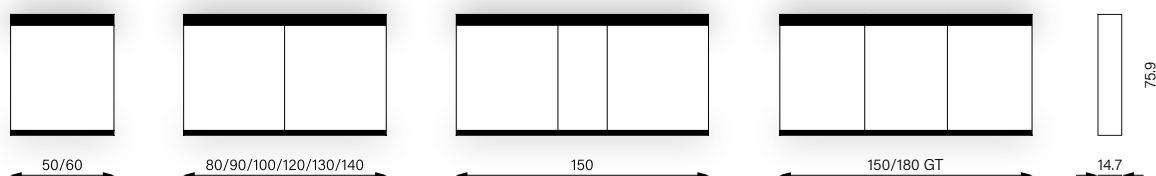

Schneider **FILO** HCL

Spiegelschrank

Produktinformationen		Weitere Eigenschaften und Optionen
Gehäuse	Hochwertiges Aluminium-Profil, Ausführung in Weiss, Grau oder Schwarz matt	- Bezeichnung L/R bezieht sich auf die Steckdosenposition - 1-türiges Modell 50/1 und 60/1: Türanschlag gegenüber Doppelsteckdose - Ausführung schwarz matt mit schwarzer Rückwand - Passender Einbaurahmen auf Seite 60 - Passende Einbaubox auf Seite 61
Montage	Speziell geeignet für flächenbündige Unterputz-Montage	
Türen	Drehtüren mit Türdämpfer, robuste Scharniertechnik	
Spiegel	Aussen- und Innenspiegel mit Lichtband oben	
Glasablagen	Stufenlos verstellbar mit Sicherheitsablagetrag	
Steckdosen	Bei den Modellen 50-60 Doppelsteckdose links oder rechts (L/R) unten, ab Breite 80 Doppelsteckdosen links und rechts unten an den Seitenprofilen und ab Breite 90 Doppelsteckdosen unten an der Zwischenwand	
Beleuchtung	LED dimmbar, oben / unten einzeln schaltbar, stufenlos wechselbar von 2000-6500 K Tageszeitsteuerung, Taster für Funktionen innen an Seitenprofil oder Steuerung via App	
Zubehör	Vergrößerungsspiegel	
Schutzart	IP44	
Energieeffizienz	Enthält Leuchtmittel der Klasse C	

Ausführung in Weiss

Bezeichnung Spiegelschrank	Türen	Türbreiten (cm)	Bandung	Zwischenwände	Beleuchtung (W)	Lichtstrom (lm)	Art. Nr.	Preis CHF exkl. MwSt.
ALS1 50/1/HCL/L	1	50	r		2 x 12	4070	180.051.01.02	1'711.00
ALS1 50/1/HCL/R	1	50	l		2 x 12	4070	180.052.01.02	1'711.00
ALS1 60/1/HCL/L	1	60	r		2 x 15	5088	180.061.01.02	1'711.00
ALS1 60/1/HCL/R	1	60	l		2 x 15	5088	180.062.01.02	1'711.00
ALS1 80/2/HCL	2	40/40	l/r		2 x 20	6614	180.080.01.02	2'036.00
ALS1 90/2/HCL	2	45/45	l/r	1	2 x 23	7632	180.090.01.02	2'234.00
ALS1 100/2/HCL	2	50/50	l/r	1	2 x 24	8141	180.100.01.02	2'308.00
ALS1 120/2/HCL	2	60/60	l/r	1	2 x 30	10176	180.120.01.02	2'551.00
ALS1 130/2/HCL	2	65/65	l/r	1	2 x 32	10685	180.130.01.02	2'670.00
ALS1 140/2/HCL	2	70/70	l/r	1	2 x 35	11702	180.140.01.02	2'891.00
ALS1 150/3/HCL	3	60/30/60	l/l/r	2	2 x 38	12720	180.150.01.02	3'121.00
ALS1 150/3/GT/HCL	3	50/50/50	l/l/r	2	2 x 38	12720	180.151.01.02	3'121.00
ALS1 180/3/GT/HCL	3	60/60/60	l/l/r	2	2 x 45	15264	180.180.01.02	3'471.00