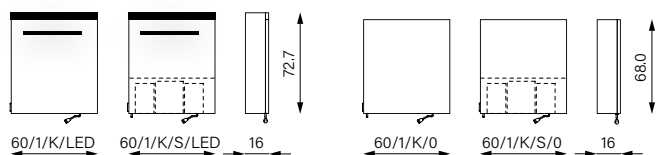

Schneider **CARE LED**

Spiegelschrank mit Kippspiegeltüre

Produktinformationen		Weitere Eigenschaften und Optionen	
Gehäuse	Hochwertiges Aluminium-Profil, Ausführung in Weiss	-	Bezeichnung L/R bezieht sich auf den Türanschlag
Montage	Aufputz-Montage	-	Das Lichtband im Spiegel beginnt mit dem Kippen der Spiegeltüre automatisch zu leuchten
Türen	Drehtür mit Türdämpfer, robuste Scharniertechnik	-	Varianten ..../S.. mit Papierspender, vorbereitet für den Einbau von 2 Spendern (siehe Spenderauswahl, andere Spenderausführungen und -anordnungen auf Anfrage)
Spiegel	Kippspiegeltür, Aussenspiegel und 1 Lichtband oben	-	Spender: Einwegflaschen, Adapter, Beutel und Spenderflüssigkeiten sind im Lieferumfang nicht inbegriffen
Glasablagen	Stufenlos verstellbar mit Sicherheitsablagetragger	-	Spender mit Armhebel sind auf der Türanschlagseite nicht möglich
Steckdosen	Doppelsteckdose seitlich aussen gegenüber Türanschlag	-	Bei Spiegelschränken mit Türgriff sind Spender mit Armhebel auf der Türgriffseite nicht möglich
Beleuchtung	Oben, 4000 K, 3000 K mit Ausbaucode 01 optional erhältlich, ohne Aufpreis	-	Sonderanfertigungen für Projekte auf Anfrage
Schutzart	IP24		
Energieeffizienz	Enthält Leuchtmittel der Klasse C		

Ausführung in Weiss mit Kippspiegeltür

Bezeichnung Spiegelschrank	Türen	Türbreiten (cm)	Bandung	Zwischenwände	Beleuchtung (W)	Lichtstrom (lm)	Art. Nr.	Preis CHF exkl. MwSt.
CLC1 60/1/K/LED/L	1	60	l		1 x 10 & 1 x 8	3010	193.261.01.02	2'184.00
CLC1 60/1/K/LED/R	1	60	r		1 x 10 & 1 x 8	3010	193.262.01.02	2'184.00
CLC1 60/1/K/S/LED/L	1	60	l		1 x 10 & 1 x 8	3010	193.263.01.02	2'528.00
CLC1 60/1/K/S/LED/R	1	60	r		1 x 10 & 1 x 8	3010	193.264.01.02	2'528.00
CLC1 60/1/K/0/L	1	60	l				193.661.01.02	2'100.00
CLC1 60/1/K/0/R	1	60	r				193.662.01.02	2'100.00
CLC1 60/1/K/S/0/L	1	60	l				193.663.01.02	2'306.00
CLC1 60/1/K/S/0/R	1	60	r				193.664.01.02	2'306.00

Bezeichnung Spenderauswahl	Art. Nr.	Preis CHF exkl. MwSt.
Flex-Sana Seife Handhebel 0.5 l Behälter zum Nachfüllen	145.901.01.00	181.00
Flex-Sana Desinfektion Handhebel 0.5 l Behälter zum Nachfüllen	145.902.01.00	202.00
Flex-Sana Desinfektion Armhebel 0.5 l Behälter zum Nachfüllen	145.903.01.00	253.00
CWS Seifencreme BestCream Slim 0.5 l Einwegflaschen CWS	145.904.01.00	153.00
CWS Seifenschaum BestFoam Slim 0.5 l Einwegflaschen CWS	145.905.01.00	177.00
Papierspender	145.918.01.00	179.00

Bezeichnung Spenderauswahl	Art. Nr.	Preis CHF exkl. MwSt.
Sterisol Armhebel 0.7 l Beutel	145.906.01.00	128.00
Masterspend Handhebel 0.5 l Einwegflaschen ohne Adapter	145.913.01.00	257.00
Masterspend Armhebel 210 mm 0.5 l Einwegflaschen ohne Adapter	145.914.01.00	277.00
Alu-Ablage anstelle Spender	145.907.01.00	36.00
Türgriff für Varianten ohne Kippfunktion	145.917.01.00	72.00