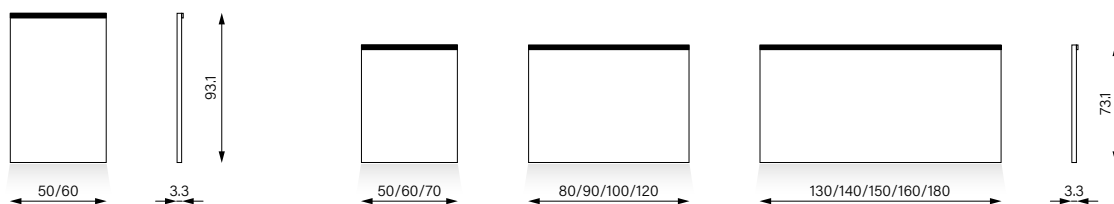

Schneider **LOW** plus LED

Lichtspiegel

Produktinformationen		Weitere Eigenschaften und Optionen
Gehäuse	Hochwertiges Aluminium-Profil, Ausführung in Weiss	- Spiegelheizung nur über externen Schalter / Stromversorgung zusammen mit Leuchte schaltbar
Montage	Aufputz-Montage	
Spiegel	Aussenspiegel	
Beleuchtung	LED 4000 K oder 3000 K, unten indirekt	
Schutzart	IP44	
Energieeffizienz	Enthält Leuchtmittel der Klasse C	

Ausführung in Weiss mit 4000 Kelvin

Bezeichnung Lichtspiegel	Beleuchtung (W)	Lichtstrom (lm)	Art. Nr.	Preis CHF exkl. MwSt.
DLC1/SP 50/LED	2 x 8	2675	195.050.01.02	691.00
DLC1/SP 50/93/LED	2 x 8	2675	195.051.01.02	860.00
DLC1/SP 60/LED	2 x 10	3344	195.060.01.02	717.00
DLC1/SP 60/93/LED	2 x 10	3344	195.061.01.02	875.00
DLC1/SP 70/LED	2 x 11	3678	195.070.01.02	781.00
DLC1/SP 80/LED	2 x 13	4347	195.080.01.02	987.00
DLC1/SP 90/LED	2 x 14	5016	195.090.01.02	1'018.00
DLC1/SP 100/LED	2 x 15	5350	195.100.01.02	1'048.00
DLC1/SP 120/LED	2 x 19	6688	195.120.01.02	1'206.00
DLC1/SP 130/LED	2 x 20	7022	195.130.01.02	1'252.00
DLC1/SP 140/LED	2 x 22	7691	195.140.01.02	1'304.00
DLC1/SP 150/LED	2 x 24	8360	195.150.01.02	1'334.00
DLC1/SP 160/LED	2 x 25	8694	195.160.01.02	1'415.00
DLC1/SP 180/LED	2 x 29	10032	195.180.01.02	1'470.00

Mit Spiegelheizung

Bezeichnung Lichtspiegel	Art. Nr.	Preis CHF exkl. MwSt.
DLC1/SP 50/LED/SH	195.250.01.02	787.00
DLC1/SP 50/93/LED/SH	195.251.01.02	956.00
DLC1/SP 60/LED/SH	195.260.01.02	813.00
DLC1/SP 60/93/LED/SH	195.261.01.02	971.00
DLC1/SP 70/LED/SH	195.270.01.02	877.00
DLC1/SP 80/LED/SH	195.280.01.02	1'179.00
DLC1/SP 90/LED/SH	195.290.01.02	1'210.00
DLC1/SP 100/LED/SH	195.300.01.02	1'240.00
DLC1/SP 120/LED/SH	195.320.01.02	1'494.00
DLC1/SP 130/LED/SH	195.330.01.02	1'540.00
DLC1/SP 140/LED/SH	195.340.01.02	1'592.00
DLC1/SP 150/LED/SH	195.350.01.02	1'622.00
DLC1/SP 160/LED/SH	195.360.01.02	1'703.00
DLC1/SP 180/LED/SH	195.380.01.02	1'758.00