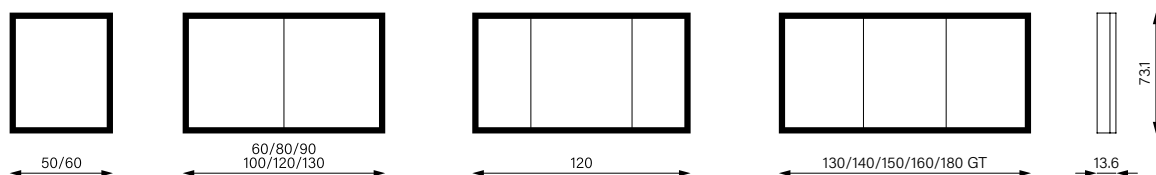

Produktinformationen		Weitere Eigenschaften und Optionen
Gehäuse	Hochwertiges Aluminium-Profil, Ausführung in Weiss oder Schwarz matt	- Bezeichnung L/R bezieht sich auf die Steckdosenposition
Montage	Aufputz- oder Unterputz-Montage, maximale Einbautiefe 11 cm	- 1-türige Modelle 50/1 und 60/1: Türanschlag gegenüber Doppelsteckdose
Türen	Drehtüren mit Türdämpfer, robuste Scharniertechnik	- Ausführung schwarz matt mit schwarzer Rückwand
Spiegel	Aussen- und Innenspiegel mit Lichtband rundum	- Zubehör: Der Vergrößerungsspiegel Art. Nr. 139.002.01.00 CHF 39.00 exkl. MwSt. kann einzeln bezogen werden
Glasablagen	Stufenlos verstellbar mit Sicherheitsablageträger	Sonderausführungen:
Steckdosen	Bei den Modellen 50-60 Doppelsteckdose links oder rechts (L/R), ab Breite 80 Doppelsteckdose rechts an der Zwischenwand, ab Breite 120 Doppelsteckdosen links und rechts an der Zwischenwand und ab Breite 160 Doppelsteckdosen links und rechts an den Zwischenwänden	- Zusätzliche Doppelsteckdose unten an Seitenprofil oder Zwischenwand CHF 237.00 exkl. MwSt.
Beleuchtung	Rundum beleuchtet, Dim2Warm, 2000-6500 K, Beleuchtungsintensität und -temperatur gleichzeitig stufenlos dimmbar Taster für Funktionen innen an Seitenprofil oder Steuerung via App	- Passender Abdeckrahmen auf Seite 55
Schutzart	IP44	- Passender Einbaurahmen auf Seite 60
Energieeffizienz	Enthält Leuchtmittel der Klasse C	

Ausführung in Weiss

Bezeichnung Spiegelschrank	Türen	Türbreiten (cm)	Bandung	Zwischenwände	Beleuchtung (W)	Lichtstrom (lm)	Art. Nr.	Preis CHF exkl. MwSt.
GLO1 50/1/D2W/L	1	50	r		38	6496	218.051.01.02	1'650.00
GLO1 50/1/D2W/R	1	50	l		38	6496	218.052.01.02	1'650.00
GLO1 60/1/D2W/L	1	60	r		42	7146	218.061.01.02	1'736.00
GLO1 60/1/D2W/R	1	60	l		42	7146	218.062.01.02	1'736.00
GLO1 60/2/D2W/L	2	30/30	l/r		42	7146	218.063.01.02	1'937.00
GLO1 60/2/D2W/R	2	30/30	l/r		42	7146	218.064.01.02	1'937.00
GLO1 80/2/D2W	2	40/40	l/r	1	47	8120	218.080.01.02	2'199.00
GLO1 90/2/D2W	2	45/45	l/r	1	51	8770	218.090.01.02	2'297.00
GLO1 100/2/D2W	2	50/50	l/r	1	55	9419	218.100.01.02	2'349.00
GLO1 120/2/D2W	2	60/60	l/r	1	60	10394	218.120.01.02	2'571.00
GLO1 120/3/D2W	3	30/60/30	l/l/r	1	60	10394	218.121.01.02	2'837.00
GLO1 130/2/D2W	2	65/65	l/r	1	64	11043	218.130.01.02	2'683.00
GLO1 130/3/GT/D2W	3	40/50/40	l/l/r	1	64	11043	218.131.01.02	2'936.00
GLO1 140/3/GT/D2W	3	45/50/45	l/l/r	1	66	11368	218.141.01.02	3'069.00
GLO1 150/3/GT/D2W	3	50/50/50	l/l/r	1	70	12018	218.151.01.02	3'223.00
GLO1 160/3/GT/D2W	3	50/60/50	l/l/r	2	74	12667	218.161.01.02	3'360.00
GLO1 180/3/GT/D2W	3	60/60/60	l/l/r	2	79	13642	218.181.01.02	3'626.00