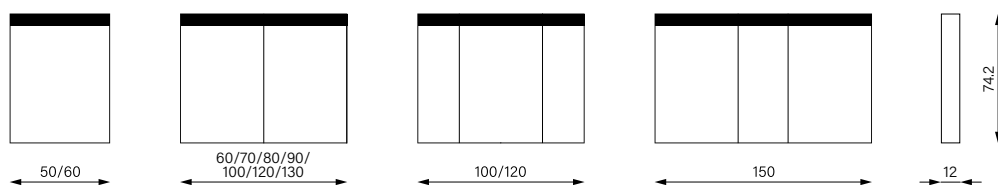

Schneider **OBJECT** Line Comfort LED

Spiegelschrank

Produktinformationen		Weitere Eigenschaften und Optionen
Gehäuse	Hochwertiges Aluminium-Profil, Ausführung in Weiss	- 1-türige Modelle 50/1 und 60/1: Türanschlag wechselbar links oder rechts - Zubehör: Der Vergrößerungsspiegel Art. Nr. 139.002.01.00 CHF 39.00 exkl. MwSt. kann einzeln bezogen werden Sonderausführungen: - Zusätzliche Doppelsteckdose oben links CHF 153.00 exkl. MwSt. - Zusätzliche Doppelsteckdose unten an Seitenprofil oder Zwischenwand CHF 237.00 exkl. MwSt. - Passender Abdeckrahmen auf Seite 57 - Passender Einbaurahmen auf Seite 59
Montage	Aufputz- oder Unterputz-Montage, maximale Einbautiefe 10 cm	
Türen	Drehtüren mit Türdämpfer, robuste Scharniertechnik Innenliegende Spiegeltüren	
Spiegel	Aussen- und Innenspiegel	
Glasablagen	Stufenlos verstellbar mit Sicherheitsablageträger	
Steckdosen	Doppelsteckdose rechts oben, wechselbar nach links	
Beleuchtung	Oben, LED 4000 K oder 3000 K	
Schutzart	IP44	
Energieeffizienz	Enthält Leuchtmittel der Klasse C	

Ausführung in Weiss mit 4000 Kelvin

Bezeichnung Spiegelschrank	Türen	Türbreiten (cm)	Bandung	Zwischenwände	Beleuchtung (W)	Lichtstrom (lm)	Art. Nr.	Preis CHF exkl. MwSt.
OLC1 50/1/LED	1	50	wechselbar		8	1338	204.050.01.02	871.00
OLC1 60/1/LED	1	60	wechselbar		10	1672	204.060.01.02	871.00
OLC1 60/2/LED	2	30/30	l/r		10	1672	204.061.01.02	988.00
OLC1 70/2/LED	2	35/35	l/r		11	1839	204.070.01.02	1'068.00
OLC1 80/2/LED	2	40/40	l/r		13	2174	204.080.01.02	1'157.00
OLC1 90/2/LED	2	45/45	l/r		14	2508	204.090.01.02	1'288.00
OLC1 100/2/LED	2	50/50	l/r		15	2675	204.100.01.02	1'317.00
OLC1 120/2/LED	2	60/60	l/r	1	19	3344	204.120.01.02	1'503.00
OLC1 130/2/LED	2	65/65	l/r	1	20	3511	204.130.01.02	1'621.00
OLC1 100/3/LED	3	30/40/30	l/l/r	1	15	2675	204.101.01.02	1'730.00
OLC1 120/3/LED	3	30/60/30	l/l/r	1	19	3344	204.121.01.02	1'751.00
OLC1 150/3/LED	3	60/30/60	l/l/r	1	24	4180	204.150.01.02	1'891.00