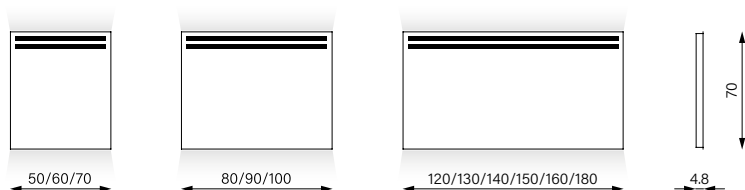

Schneider **ARANGA** LED

Lichtspiegel

Produktinformationen		Weitere Eigenschaften und Optionen
Rahmen	Hochwertiges Aluminium-Profil, Ausführung in Weiss	- Modelle / SD je nach Montage mit Steckdose links oder rechts seitlich - Spiegelheizung nur über externen Schalter / Stromversorgung zusammen mit Leuchte schaltbar, Kippschalter an Lichtspiegel bedienen nur die Beleuchtung
Montage	Aufputz-Montage, Rahmen in der Montage um 180° drehbar, entsprechend Steckdose / Schalter links oder rechts seitlich	
Spiegel	Aussenspiegel mit Lichtbändern oben	Sonderausführungen: - Zusätzliche Steckdose gegenüber CHF 195.00 exkl. MwSt.
Beleuchtung	LED 4000 K, unten indirekt, 3000 K mit Ausbaucode 01 optional erhältlich, ohne Aufpreis Je nach Montage 2 Schalter links oder rechts seitlich, Beleuchtungen oben / unten einzeln schaltbar	
Schutzart	IP44, Modelle mit Steckdose IP20	
Energieeffizienz	Enthält Leuchtmittel der Klasse C	

Ausführung in Weiss

Bezeichnung Lichtspiegel	Beleuchtung (W)	Lichtstrom (lm)	Art. Nr.	Preis CHF exkl. MwSt.
ARA/SP 50/LED	2 x 8	2675	160.250.01.00	781.00
ARA/SP 50/LED/SD	2 x 8	2675	160.251.01.00	817.00
ARA/SP 60/LED	2 x 10	3344	160.260.01.00	801.00
ARA/SP 60/LED/SD	2 x 10	3344	160.261.01.00	837.00
ARA/SP 70/LED	2 x 11	3678	160.270.01.00	880.00
ARA/SP 70/LED/SD	2 x 11	3678	160.271.01.00	916.00
ARA/SP 80/LED	2 x 13	4347	160.280.01.00	1'033.00
ARA/SP 80/LED/SD	2 x 13	4347	160.281.01.00	1'069.00
ARA/SP 90/LED	2 x 14	5016	160.290.01.00	1'162.00
ARA/SP 90/LED/SD	2 x 14	5016	160.291.01.00	1'198.00
ARA/SP 100/LED	2 x 15	5350	160.300.01.00	1'204.00
ARA/SP 100/LED/SD	2 x 15	5350	160.301.01.00	1'240.00
ARA/SP 120/LED	2 x 19	6688	160.320.01.00	1'386.00
ARA/SP 120/LED/SD	2 x 19	6688	160.321.01.00	1'422.00
ARA/SP 130/LED	2 x 20	7022	160.330.01.00	1'470.00
ARA/SP 130/LED/SD	2 x 20	7022	160.331.01.00	1'506.00
ARA/SP 140/LED	2 x 22	7691	160.340.01.00	1'546.00
ARA/SP 140/LED/SD	2 x 22	7691	160.341.01.00	1'582.00
ARA/SP 150/LED	2 x 24	8360	160.350.01.00	1'610.00
ARA/SP 150/LED/SD	2 x 24	8360	160.351.01.00	1'646.00
ARA/SP 160/LED	2 x 25	8694	160.360.01.00	1'673.00
ARA/SP 160/LED/SD	2 x 25	8694	160.361.01.00	1'709.00
ARA/SP 180/LED	2 x 29	10032	160.380.01.00	1'799.00
ARA/SP 180/LED/SD	2 x 29	10032	160.381.01.00	1'835.00

Mit Spiegelheizung

Bezeichnung Lichtspiegel	Art. Nr.	Preis CHF exkl. MwSt.
ARA/SP 50/LED/SH	160.650.01.00	877.00
ARA/SP 50/LED/SH/SD	160.651.01.00	911.00
ARA/SP 60/LED/SH	160.660.01.00	897.00
ARA/SP 60/LED/SH/SD	160.661.01.00	932.00
ARA/SP 70/LED/SH	160.670.01.00	976.00
ARA/SP 70/LED/SH/SD	160.671.01.00	1'011.00
ARA/SP 80/LED/SH	160.680.01.00	1'225.00
ARA/SP 80/LED/SH/SD	160.681.01.00	1'261.00
ARA/SP 90/LED/SH	160.690.01.00	1'354.00
ARA/SP 90/LED/SH/SD	160.691.01.00	1'388.00
ARA/SP 100/LED/SH	160.700.01.00	1'396.00
ARA/SP 100/LED/SH/SD	160.701.01.00	1'430.00
ARA/SP 120/LED/SH	160.720.01.00	1'674.00
ARA/SP 120/LED/SH/SD	160.721.01.00	1'708.00
ARA/SP 130/LED/SH	160.730.01.00	1'758.00
ARA/SP 130/LED/SH/SD	160.731.01.00	1'794.00
ARA/SP 140/LED/SH	160.740.01.00	1'834.00
ARA/SP 140/LED/SH/SD	160.741.01.00	1'869.00
ARA/SP 150/LED/SH	160.750.01.00	1'898.00
ARA/SP 150/LED/SH/SD	160.751.01.00	1'933.00
ARA/SP 160/LED/SH	160.760.01.00	1'961.00
ARA/SP 160/LED/SH/SD	160.761.01.00	1'997.00
ARA/SP 180/LED/SH	160.780.01.00	2'087.00
ARA/SP 180/LED/SH/SD	160.781.01.00	2'123.00