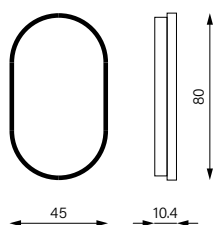

Schneider **FLOAT** D2W

Spiegelschrank

Produktinformationen		Weitere Eigenschaften und Optionen
Gehäuse	Hochwertiges Aluminium-Profil, Ausführung in Schwarz matt	- Bezeichnung L/R bezieht sich auf den Türanschlag
Montage	Aufputz-Montage	
Türen	Schwenkspiegeltüre, innovativer Schwenkmechanismus	
Spiegel	Aussenspiegel	
Ablagen	Aluminiumablagen, nicht verstellbar	
Beleuchtung	LED rundum, Dim2Warm, 2000–6500 K, Beleuchtungsintensität und -temperatur gleichzeitig stufenlos dimmbar Taster für Funktionen unten an Gehäuse oder Steuerung via App	
Schutzart	IP44	
Energieeffizienz	Enthält Leuchtmittel der Klasse C	

Ausführung in Schwarz matt

Bezeichnung Spiegelschrank	Türen	Bandung	Beleuchtung (W)	Lichtstrom (lm)	Art. Nr.	Preis CHF exkl. MwSt.
FLO1 45/1/D2W/L	1	l	20	3299	221.045.00.44	3'512.00
FLO1 45/1/D2W/R	1	r	20	3299	221.046.00.44	3'512.00