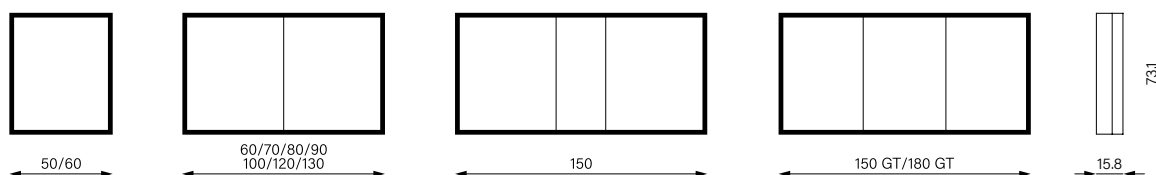

Produktinformationen		Weitere Eigenschaften und Optionen
Gehäuse	Hochwertiges Aluminium-Profil, Ausführung in Silber eloxiert oder Schwarz matt	- Bezeichnung L/R bezieht sich auf die Steckdosenposition
Montage	Aufputz- oder Unterputz-Montage, maximale Einbautiefe 9 cm	- 1-türige Modelle 50/1 und 60/1: Türanschlag gegenüber Doppelsteckdose
Türen	Drehtüren mit Türdämpfer, robuste Scharniertechnik	- Ausführung schwarz matt mit Spiegel-Rückwand oder schwarzer Rückwand
Spiegel	Aussen- und Innenspiegel	Sonderausführungen:
Glasablagen	Stufenlos verstellbar mit Sicherheitsablageträger	- Zusätzliche Doppelsteckdose unten an Seitenprofil oder Zwischenwand CHF 237.00 exkl. MwSt.
Steckdosen	Bei den Modellen 50-60 Doppelsteckdose links oder rechts (L/R) unten, ab Breite 70 Doppelsteckdosen links und rechts unten an den Seitenprofilen und ab Breite 90 Doppelsteckdosen unten an den Zwischenwänden	- Türanschlagänderung mittlere Spiegeltüre (bei 3-türigen Modellen) CHF 381.00 exkl. MwSt.
Beleuchtung	LED dimmbar, rundum beleuchtet, stufenlos wechselbar von 2000-6500 K Tageszeitsteuerung, Taster für Funktionen innen an Seitenprofil oder Steuerung via App	- Passender Abdeckrahmen auf Seite 56
Zubehör	Vergrößerungsspiegel und Griffe	- Passender Einbaurahmen auf Seite 59
Schutzart	IP44	
Energieeffizienz	Enthält Leuchtmittel der Klasse C	

Ausführung in Silber eloxiert

Bezeichnung Spiegelschrank	Türen	Türbreiten (cm)	Bandung	Zwischenwände	Beleuchtung (W)	Lichtstrom (lm)	Art. Nr.	Preis CHF exkl. MwSt.
PLU1 50/1/HCL/L	1	50	r		38	6496	182.051.01.50	1'960.00
PLU1 50/1/HCL/R	1	50	l		38	6496	182.052.01.50	1'960.00
PLU1 60/1/HCL/L	1	60	r		42	7146	182.061.01.50	1'960.00
PLU1 60/1/HCL/R	1	60	l		42	7146	182.062.01.50	1'960.00
PLU1 60/2/HCL/L	2	30/30	l/r		42	7146	182.063.01.50	2'097.00
PLU1 60/2/HCL/R	2	30/30	l/r		42	7146	182.064.01.50	2'097.00
PLU1 70/2/HCL	2	35/35	l/r		44	7470	182.070.01.50	2'174.00
PLU1 80/2/HCL	2	40/40	l/r		47	8120	182.080.01.50	2'409.00
PLU1 90/2/HCL	2	45/45	l/r	1	51	8770	182.090.01.50	2'558.00
PLU1 100/2/HCL	2	50/50	l/r	1	53	9094	182.100.01.50	2'643.00
PLU1 120/2/HCL	2	60/60	l/r	1	60	10394	182.120.01.50	2'789.00
PLU1 130/2/HCL	2	65/65	l/r	1	62	10718	182.130.01.50	3'334.00
PLU1 150/3/HCL	3	60/30/60	l/l/r	2	70	12018	182.150.01.50	3'621.00
PLU1 150/3/GT/HCL	3	50/50/50	l/l/r	2	70	12018	182.151.01.50	3'621.00
PLU1 180/3/GT/HCL	3	60/60/60	l/l/r	2	79	13642	182.180.01.50	3'934.00