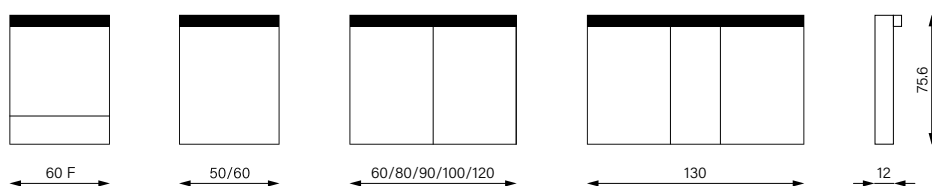

Schneider **LOW** Line LED

Spiegelschrank

Produktinformationen		Weitere Eigenschaften und Optionen
Gehäuse	Hochwertiges Aluminium-Profil (60/1/F mit offenem Fach unten), Ausführung in Weiss	<ul style="list-style-type: none"> - 1-türige Modelle 50/1 und 60/1: Türanschlag wechselbar links oder rechts - Zubehör: Der Vergrößerungsspiegel Art. Nr. 139.002.01.00 CHF 39.00 exkl. MwSt. kann einzeln bezogen werden Sonderausführungen: <ul style="list-style-type: none"> - Zusätzliche Doppelsteckdose oben links CHF 153.00 exkl. MwSt. - Zusätzliche Doppelsteckdose unten an Seitenprofil oder Zwischenwand CHF 237.00 exkl. MwSt. - Türanschlagänderung mittlere Spiegeltüre (bei 3-türigen Modellen) CHF 381.00 exkl. MwSt.
Montage	Aufputz-Montage	
Türen	Drehtüren mit Türdämpfer, robuste Scharniertechnik	
Spiegel	Aussen- und Innenspiegel	
Glasablagen	Stufenlos verstellbar mit Sicherheitsablagetrag	
Steckdosen	Doppelsteckdose rechts oben, wechselbar nach links	
Beleuchtung	Oben, LED 4000 K	
Schutzart	IP44	
Energieeffizienz	Enthält Leuchtmittel der Klasse C	