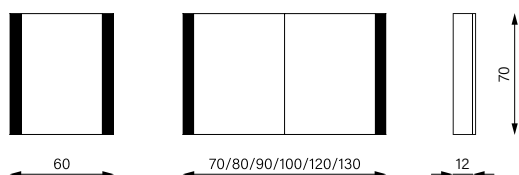

Schneider **EASY** LED

Spiegelschrank

Produktinformationen		Weitere Eigenschaften und Optionen	
Gehäuse	Hochwertiges Aluminium-Profil, Ausführung in Weiss	- 1-türiges Modell 60/1: Türanschlag wechselbar links oder rechts	
Montage	Aufputz-Montage	- Zubehör: Der Vergrößerungsspiegel Art. Nr. 139.002.01.00 CHF 39.00 exkl. MwSt. kann einzeln bezogen werden	
Türen	Drehtüren mit Türdämpfer, robuste Scharniertechnik	Sonderausführungen:	
Spiegel	Aussen- und Innenspiegel	- Zusätzliche Doppelsteckdose oben links CHF 153.00 exkl. MwSt.	
Glasablagen	Stufenlos verstellbar mit Sicherheitsablagetragr		
Steckdosen	Doppelsteckdose oben rechts, wechselbar nach links		
Beleuchtung	Seitlich, LED 4000 K oder 3000 K		
Schutzart	IP44		
Energieeffizienz	Enthält Leuchtmittel der Klasse C		

Ausführung in Weiss mit 4000 Kelvin

Bezeichnung Spiegelschrank	Türen	Türbreiten (cm)	Bandung	Zwischenwände	Beleuchtung (W)	Lichtstrom (lm)	Art. Nr.	Preis CHF exkl. MwSt.
ELS1 60/1/LED	1	50	wechselbar		2 x 11	3678	175.060.01.02	1'253.00
ELS1 70/2/LED	2	30/30	l/r		2 x 11	3678	175.070.01.02	1'359.00
ELS1 80/2/LED	2	35/35	l/r		2 x 11	3678	175.080.01.02	1'420.00
ELS1 90/2/LED	2	40/40	l/r	1	2 x 11	3678	175.090.01.02	1'597.00
ELS1 100/2/LED	2	45/45	l/r	1	2 x 11	3678	175.100.01.02	1'746.00
ELS1 120/2/LED	2	55/55	l/r	1	2 x 11	3678	175.120.01.02	1'852.00
ELS1 130/2/LED	2	60/60	l/r	1	2 x 11	3678	175.130.01.02	2'026.00

Ausführung in Weiss mit 3000 Kelvin

Bezeichnung Spiegelschrank	Türen	Türbreiten (cm)	Bandung	Zwischenwände	Beleuchtung (W)	Lichtstrom (lm)	Art. Nr.	Preis CHF exkl. MwSt.
ELS1 60/1/LED	1	50	wechselbar		2 x 11	3467	175.060.01.0201	1'253.00
ELS1 70/2/LED	2	30/30	l/r		2 x 11	3467	175.070.01.0201	1'359.00
ELS1 80/2/LED	2	35/35	l/r		2 x 11	3467	175.080.01.0201	1'420.00
ELS1 90/2/LED	2	40/40	l/r	1	2 x 11	3467	175.090.01.0201	1'597.00
ELS1 100/2/LED	2	45/45	l/r	1	2 x 11	3467	175.100.01.0201	1'746.00
ELS1 120/2/LED	2	55/55	l/r	1	2 x 11	3467	175.120.01.0201	1'852.00
ELS1 130/2/LED	2	60/60	l/r	1	2 x 11	3467	175.130.01.0201	2'026.00