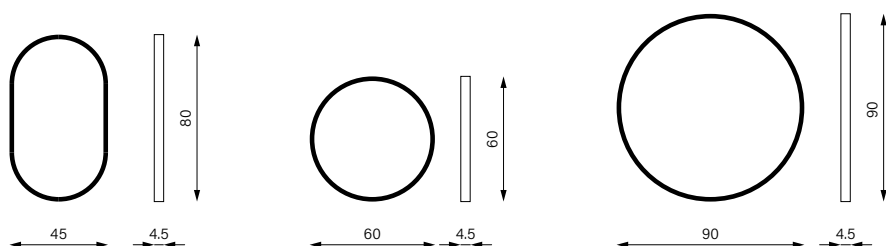

Schneider **FLOAT** D2W

Lichtspiegel

Produktinformationen	
Rahmen	Hochwertiges Aluminium-Profil, Ausführung in Schwarz matt
Montage	Aufputz-Montage
Spiegel	Aussenspiegel
Beleuchtung	LED rundum, Dim2Warm, 2000–6500 K, Beleuchtungsintensität und -temperatur gleichzeitig stufenlos dimmbar Taster für Funktionen unten an Rahmen oder Steuerung via App
Schutzart	IP44
Energieeffizienz	Enthält Leuchtmittel der Klasse C

Ausführung in Schwarz matt

Bezeichnung Lichtspiegel	Beleuchtung (W)	Lichtstrom (lm)	Art. Nr.	Preis CHF exkl. MwSt.
FLO1/SP 45/80/D2W	20	3299	222.045.00.44	1'659.00
FLO1/SP 60/D2W	18	2955	222.060.00.44	1'447.00
FLO1/SP 90/D2W	27	4603	222.090.00.44	1'705.00