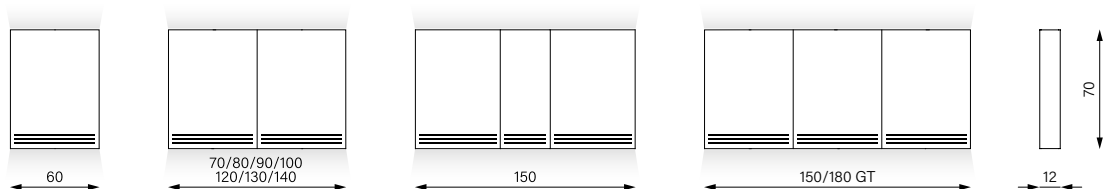

Schneider **GRACE TW**

Spiegelschrank

Produktinformationen		Weitere Eigenschaften und Optionen
Gehäuse	Hochwertiges Aluminium-Profil, Ausführung in Silber eloxiert oder Schwarz matt	- Bezeichnung L/R bezieht sich auf den Türanschlag - 1-türige Modelle 60/1: Türanschlag links oder rechts (L/R) - Ausführung schwarz matt mit Spiegel-Rückwand oder schwarzer Rückwand Sonderausführungen: - Zusätzliche Doppelsteckdose oben links CHF 153.00 exkl. MwSt. - Zusätzliche Doppelsteckdose unten an Seitenprofil oder Zwischenwand CHF 237.00 exkl. MwSt.
Montage	Aufputz-Montage	
Türen	Drehtüren mit Türdämpfer, robuste Scharniertechnik	
Spiegel	Aussen- und Innenspiegel mit Lichtbändern unten	
Glasablagen	Stufenlos verstellbar mit Sicherheitsablagetrag	
Steckdosen	Doppelsteckdose rechts oben, wechselbar nach links	
Beleuchtung	LED dimmbar, oben / unten einzeln schaltbar, stufenlos wechselbar von 2000–6500 K Taster für Funktionen innen an Seitenprofil oder Steuerung via App	
Zubehör	Vergrößerungsspiegel	
Schutzart	IP44	
Energieeffizienz	Enthält Leuchtmittel der Klasse C	

Ausführung in Silber eloxiert

Bezeichnung Spiegelschrank	Türen	Türbreiten (cm)	Bandung	Zwischenwände	Beleuchtung (W)	Lichtstrom (lm)	Art. Nr.	Preis CHF exkl. MwSt.
GRL 60/1/TW/L	1	60	l		2 x 15	5088	116.461.01.50	1'663.00
GRL 60/1/TW/R	1	60	r		2 x 15	5088	116.462.01.50	1'663.00
GRL 70/2/TW	2	35/35	l/r		2 x 17	5597	116.470.01.50	1'939.00
GRL 80/2/TW	2	40/40	l/r		2 x 20	6614	116.480.01.50	2'140.00
GRL 90/2/TW	2	45/45	l/r		2 x 23	7632	116.490.01.50	2'216.00
GRL 100/2/TW	2	50/50	l/r	1	2 x 24	8141	116.500.01.50	2'337.00
GRL 120/2/TW	2	60/60	l/r	1	2 x 30	10176	116.520.01.50	2'634.00
GRL 130/2/TW	2	65/65	l/r	1	2 x 32	10685	116.530.01.50	2'778.00
GRL 140/2/TW	2	70/70	l/r	1	2 x 35	11702	116.540.01.50	3'045.00
GRL 150/3/TW	3	60/30/60	l/l/r	2	2 x 38	12720	116.550.01.50	3'262.00
GRL 150/3/GT/TW	3	50/50/50	l/l/r	2	2 x 38	12720	116.551.01.50	3'262.00
GRL 180/3/GT/TW	3	60/60/60	l/l/r	2	2 x 45	15264	116.580.01.50	3'613.00