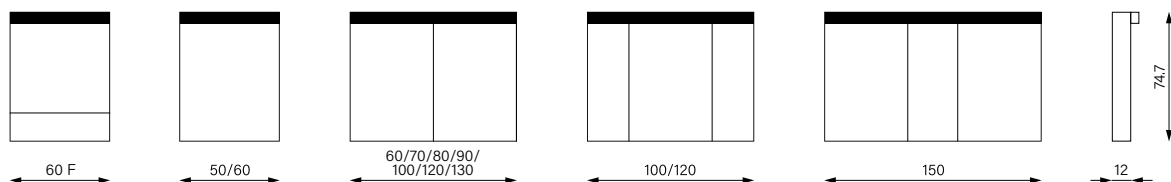

Schneider **LOW** basic LED

Spiegelschrank

Produktinformationen		Weitere Eigenschaften und Optionen
Gehäuse	Hochwertiges Aluminium-Profil (60/1/F mit offenem Fach unten), Ausführung in Weiss	- 1-türige Modelle 50/1 und 60/1: Türanschlag wechselbar links oder rechts - Zubehör: Der Vergrößerungsspiegel Art. Nr. 139.002.01.00 CHF 39.00 exkl. MwSt. kann einzeln bezogen werden Sonderausführungen: - Zusätzliche Doppelsteckdose oben links CHF 153.00 exkl. MwSt. - Zusätzliche Doppelsteckdose unten an Seitenprofil oder Zwischenwand CHF 237.00 exkl. MwSt. - FI-Steckdose anstelle Doppelsteckdose. Links oder rechts, nicht wechselbar CHF 382.00 exkl. MwSt. - Passender Abdeckrahmen auf Seite 57 - Passender Einbaurahmen auf Seite 59
Montage	Aufputz- oder Unterputz-Montage, maximale Einbautiefe 10 cm	
Türen	Drehtüren mit Türdämpfer, robuste Scharniertechnik	
Spiegel	Aussen- und Innenspiegel	
Glasablagen	Stufenlos verstellbar mit Sicherheitsablageträger	
Steckdosen	Doppelsteckdose rechts oben, wechselbar nach links	
Beleuchtung	Oben, LED 4000 K oder 3000 K, Beleuchtung dimmbar	
Schutzart	IP44	
Energieeffizienz	Enthält Leuchtmittel der Klasse C	

Ausführung in Weiss mit 4000 Kelvin

Bezeichnung Spiegelschrank	Türen	Türbreiten (cm)	Bandung	Zwischenwände	Beleuchtung (W)	Lichtstrom (lm)	Art. Nr.	Preis CHF exkl. MwSt.
LOB 60/1/F/LED	1	60	wechselbar		15	2616	171.265.01.02	798.00
LOB 50/1/LED	1	50	wechselbar		12	2093	171.250.01.02	834.00
LOB 60/1/LED	1	60	wechselbar		15	2616	171.260.01.02	834.00
LOB 60/2/LED	2	30/30	l/r		15	2616	171.261.01.02	958.00
LOB 70/2/LED	2	35/35	l/r		17	2878	171.270.01.02	1'024.00
LOB 80/2/LED	2	40/40	l/r		20	3401	171.280.01.02	1'114.00
LOB 90/2/LED	2	45/45	l/r		23	3924	171.290.01.02	1'208.00
LOB 100/2/LED	2	50/50	l/r		24	4186	171.300.01.02	1'267.00
LOB 120/2/LED	2	60/60	l/r	1	30	5232	171.320.01.02	1'462.00
LOB 130/2/LED	2	65/65	l/r	1	32	5494	171.330.01.02	1'588.00
LOB 100/3/LED	3	30/40/30	l/l/r	1	24	4186	171.301.01.02	1'669.00
LOB 120/3/LED	3	30/60/30	l/l/r	1	30	5232	171.321.01.02	1'704.00
LOB 150/3/LED	3	60/30/60	l/l/r	1	38	6540	171.350.01.02	1'828.00