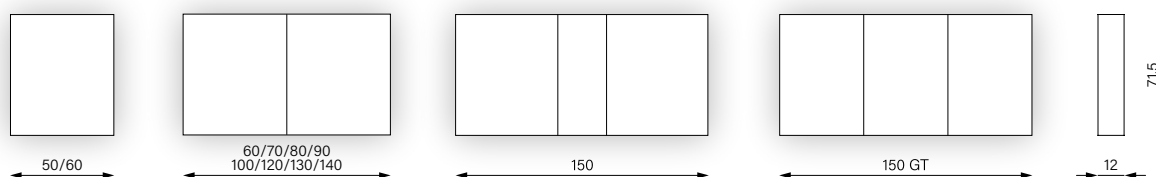

Schneider **STYLE TW**

Spiegelschrank

Produktinformationen		Weitere Eigenschaften und Optionen
Gehäuse	Hochwertiges Aluminium-Profil, Ausführung in Weiss oder Schwarz matt	- Bezeichnung L/R bezieht sich auf die Steckdosenposition
Montage	Aufputz- oder Unterputz-Montage, maximale Einbautiefe 8.8 cm	- 1-türige Modelle 50/1 und 60/1: Türanschlag wechselbar links oder rechts
Türen	Drehtüren mit Türdämpfer, robuste Scharniertechnik	- Ausführung schwarz matt mit Spiegel-Rückwand oder schwarzer Rückwand
Spiegel	Aussen- und Innenspiegel	- Passender Abdeckrahmen auf Seite 53
Glasablagen	Stufenlos verstellbar mit Sicherheitsablageträger	- Passender Einbaurahmen auf Seite 59
Steckdosen	Bei den Modellen 50/60 Doppelsteckdose links oder rechts (L/R) unten, ab Breite 70 Doppelsteckdosen links und rechts unten an den Seitenprofilen, ab Breite 120 Doppelsteckdosen links und rechts an den Zwischenwänden	
Beleuchtung	LED dimmbar, aussen rundum und innen oben beleuchtet, innen / aussen einzeln schaltbar, stufenlos wechselbar von 2000-6500 K Taster für Funktionen innen an Seitenprofil oder Steuerung via App	
Zubehör	Vergrößerungsspiegel	
Schutzart	IP44	
Energieeffizienz	Enthält Leuchtmittel der Klasse C	