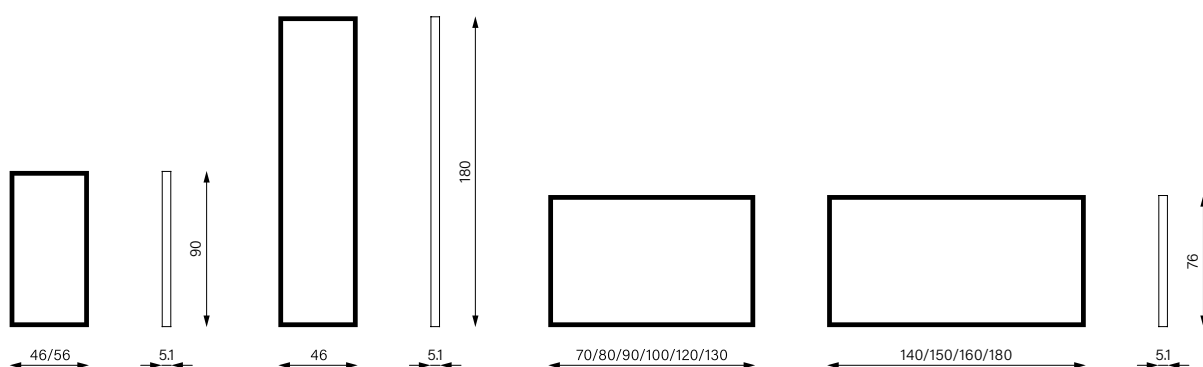

Schneider **GLOW** HCL

Lichtspiegel

Produktinformationen		Weitere Eigenschaften und Optionen	
Rahmen	Hochwertiges Aluminium-Profil, Ausführung in Silber eloxiert oder Schwarz matt	- Mit unsichtbarem Soundsystem (Bluetooth)	
Montage	Aufputz-Montage, Rahmen in der Montage um 180° drehbar, entsprechend Taster für Funktionen links oder rechts seitlich	- Spiegelheizung nur über externen Schalter / Stromversorgung zusammen mit Leuchte schaltbar, Taster an Lichtspiegel bedient nur die Beleuchtung	
Spiegel	Aussenspiegel, mit Lichtbändern rundum	Sonderausführungen:	
Beleuchtung	LED dimmbar, rundum beleuchtet, stufenlos wechselbar von 2000–6500 K Tageszeitsteuerung, Taster für Funktionen seitlich oder Steuerung via App	- DALI Konverter, ohne Taster für Funktionen CHF 432.00 exkl. MwSt.	
Schutzart	IP44		
Energieeffizienz	Enthält Leuchtmittel der Klasse C		

Ausführung in Silber eloxiert

Bezeichnung Lichtspiegel	Beleuchtung (W)	Lichtstrom (lm)	Art. Nr.	Preis CHF exkl. MwSt.
A/SP 46/90/HCL	44	7470	166.246.01.50	1'734.00
A/SP 46/180/HCL	72	12342	166.247.01.50	2'716.00
A/SP 56/90/HCL	47	8120	166.256.01.50	1'789.00
A/SP 70/HCL	45	7795	166.270.01.50	1'762.00
A/SP 80/HCL	49	8445	166.280.01.50	1'834.00
A/SP 90/HCL	53	9094	166.290.01.50	1'918.00
A/SP 100/HCL	55	9419	166.300.01.50	1'966.00
A/SP 120/HCL	62	10718	166.320.01.50	2'233.00
A/SP 130/HCL	64	11043	166.330.01.50	2'308.00
A/SP 140/HCL	68	11693	166.340.01.50	2'398.00
A/SP 150/HCL	72	12342	166.350.01.50	2'494.00
A/SP 160/HCL	74	12667	166.360.01.50	2'661.00
A/SP 180/HCL	81	13966	166.380.01.50	2'753.00

Mit Soundsystem

Bezeichnung Lichtspiegel	Art. Nr.	Preis CHF exkl. MwSt.
A/SP 46/90/HCL/Sound	166.246.01.5001	2'356.00
A/SP 46/180/HCL/Sound	166.247.01.5001	3'338.00
A/SP 56/90/HCL/Sound	166.256.01.5001	2'411.00
A/SP 70/HCL/Sound	166.270.01.5001	2'384.00
A/SP 80/HCL/Sound	166.280.01.5001	2'456.00
A/SP 90/HCL/Sound	166.290.01.5001	2'540.00
A/SP 100/HCL/Sound	166.300.01.5001	2'588.00
A/SP 120/HCL/Sound	166.320.01.5001	2'855.00
A/SP 130/HCL/Sound	166.330.01.5001	2'930.00
A/SP 140/HCL/Sound	166.340.01.5001	3'020.00
A/SP 150/HCL/Sound	166.350.01.5001	3'116.00
A/SP 160/HCL/Sound	166.360.01.5001	3'283.00
A/SP 180/HCL/Sound	166.380.01.5001	3'375.00