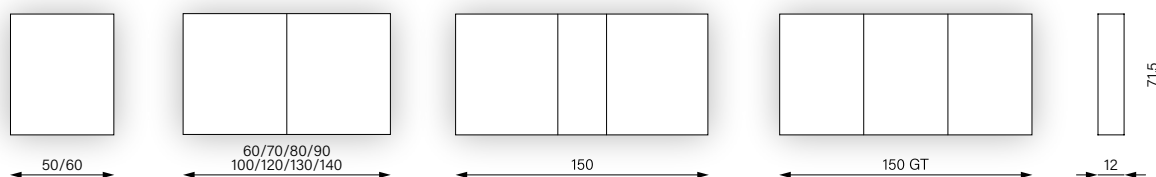

Schneider **STYLE TW**

Armadio a specchio

| Informazioni sul prodotto | | Altre caratteristiche ed opzioni | |
|------------------------------|--|--|--|
| Struttura | Profilo in alluminio di alta qualità, finitura bianca o nera opaca | - La designazione L/R si riferisce alla posizione della presa (sinistra/destra) | |
| Montaggio | Montaggio a superficie o ad incasso, massima profondità di installazione 8.8 cm | - Modelli ad 1 anta 50/1 e 60/1: battuta dell'anta intercambiabile a sinistra o a destra | |
| Ante | Ante battenti con ammortizzatore, robusta tecnologia a cerniera | - Finitura nera opaca con pannello posteriore a specchio o pannello posteriore nero | |
| Spiegel | Specchio esterno ed interno | - Telaio da incasso adeguato a pagina 51 | |
| Ripiani in vetro | Regolabili in continuo con supporto di sicurezza | | |
| Prese | Per i modelli 50-60 presa doppia in basso a sinistra o a destra (L/R), da larghezza 70 prese doppie in basso a sinistra e a destra sui profili laterali e da larghezza 120 prese doppie a sinistra e a destra sulla parete divisoria | | |
| Illuminazione | LED dimmerabile, illuminazione esterna a 360° e interna dall'alto, interni/esterni commutabili singolarmente, commutabile in continuo da 2000-6500 K Tasto per le funzioni interno sul profilo laterale o comando tramite app | | |
| Accessori | Specchio ingranditore | | |
| Grado di protezione | IP44 | | |
| Efficienza energetica | Contiene illuminanti della classe C | | |