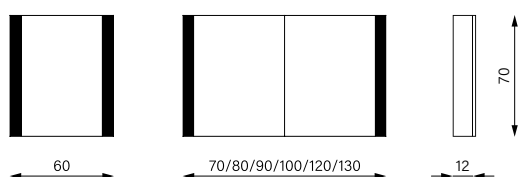

Schneider **EASY** LED

Armadio a specchio

Informazioni sul prodotto		Altre caratteristiche ed opzioni	
Struttura	Profilo in alluminio di alta qualità, finitura bianca	- Modelli ad 1 anta 60/1: battuta dell'anta intercambiabile a sinistra o a destra	
Montaggio	Montaggio a superficie	- Accessori: lo specchio ingranditore n. art. 139.002.01.00 CHF 38.00 IVA escl. può essere acquistato singolarmente	
Ante	Ante battenti con ammortizzatore, robusta tecnologia a cerniera	Versioni speciali:	
Specchio	Specchio esterno ed interno	- Presa doppia supplementare in alto a sinistra CHF 150.00 IVA escl.	
Ripiani in vetro	Regolabili in continuo con supporto di sicurezza		
Prese	Presse doppia in alto a destra, intercambiabile a sinistra		
Illuminazione	LED 4000 K lateralmente, oppure 3000 K		
Grado di protezione	IP44		
Efficienza energetica	Contiene illuminanti della classe C		

Finitura bianca con 4000 Kelvin

Denominazione Armadio a specchio	Ante	Larghezze ante (cm)	Cerniera	Parete divisoria	Illuminazione (W)	Flusso luminoso (lm)	N. art.	Prezzo CHF IVA escl.
ELS1 60/1/LED	1	50	intercambiabile		2 x 11	3678	175.060.01.02	1'228.00
ELS1 70/2/LED	2	30/30	l/r		2 x 11	3678	175.070.01.02	1'332.00
ELS1 80/2/LED	2	35/35	l/r		2 x 11	3678	175.080.01.02	1'392.00
ELS1 90/2/LED	2	40/40	l/r	1	2 x 11	3678	175.090.01.02	1'566.00
ELS1 100/2/LED	2	45/45	l/r	1	2 x 11	3678	175.100.01.02	1'712.00
ELS1 120/2/LED	2	55/55	l/r	1	2 x 11	3678	175.120.01.02	1'816.00
ELS1 130/2/LED	2	60/60	l/r	1	2 x 11	3678	175.130.01.02	1'986.00

Finitura bianca con 3000 Kelvin

Denominazione Armadio a specchio	Ante	Larghezze ante (cm)	Cerniera	Parete divisoria	Illuminazione (W)	Flusso luminoso (lm)	N. art.	Prezzo CHF IVA escl.
ELS1 60/1/LED	1	50	intercambiabile		2 x 11	3467	175.060.01.0201	1'228.00
ELS1 70/2/LED	2	30/30	l/r		2 x 11	3467	175.070.01.0201	1'332.00
ELS1 80/2/LED	2	35/35	l/r		2 x 11	3467	175.080.01.0201	1'392.00
ELS1 90/2/LED	2	40/40	l/r	1	2 x 11	3467	175.090.01.0201	1'566.00
ELS1 100/2/LED	2	45/45	l/r	1	2 x 11	3467	175.100.01.0201	1'712.00
ELS1 120/2/LED	2	55/55	l/r	1	2 x 11	3467	175.120.01.0201	1'816.00
ELS1 130/2/LED	2	60/60	l/r	1	2 x 11	3467	175.130.01.0201	1'986.00