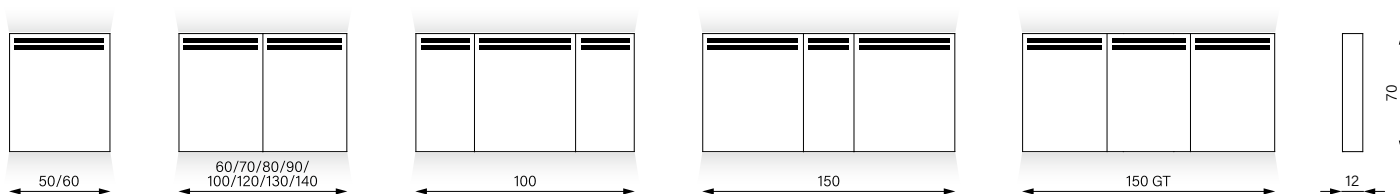

Telai da incasso

- 53 Telaio da incasso universale
- 55 Cornice da incasso

Schneider **ARANGA** TW

Armadio a specchio

| Informazioni sul prodotto | | Altre caratteristiche ed opzioni | |
|------------------------------|--|--|--|
| Struttura | Profilo in alluminio di alta qualità, finitura anodizzata argento o nera opaca | - La designazione L/R si riferisce alla posizione della cerniera della porta (sinistra/destra) | |
| Montaggio | Montaggio a superficie o ad incasso, massima profondità di installazione 8 cm | - Modelli ad 1 anta 50/1 e 60/1: battuta dell'anta a sinistra o destra (L/R) | |
| Ante | Ante battenti con ammortizzatore, robusta tecnologia a cerniera | - Finitura nera opaca con pannello posteriore a specchio o pannello posteriore nero | |
| Specchio | Specchio esterno ed interno con fasci luminosi in alto | Versioni speciali: | |
| Ripiani in vetro | Regolabili in continuo con supporto di sicurezza | - Presa doppia supplementare in alto a sinistra CHF 150.00 IVA escl. | |
| Prese | Presse doppia in alto a destra, intercambiabile a sinistra A partire dalla larghezza 80, presa doppia supplementare in basso sulla parete divisoria a destra | - Presa doppia supplementare in basso sul profilo laterale o sulla parete divisoria CHF 232.00 IVA escl. | |
| Illuminazione | LED dimmerabile, in alto / in basso azionabili singolarmente, commutabili in continuo da 2000-6500 K Tasto per le funzioni interno sul profilo laterale o comando tramite app | - Telaio da incasso adeguato a pagina 51 | |
| Accessori | Specchio ingranditore | | |
| Grado di protezione | IP44 | | |
| Efficienza energetica | Contiene illuminanti della classe C | | |