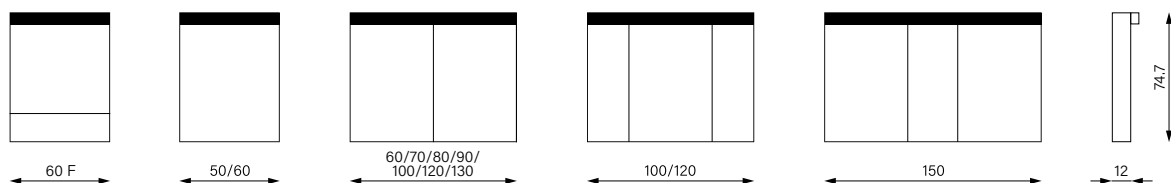

Schneider **LOW** basic LED

Armadio a specchio

Informazioni sul prodotto		Altre caratteristiche ed opzioni
Struttura	Profilo in alluminio di alta qualità (60/1/F con nicchia in basso), finitura bianca	- Modelli ad 1 anta 50/1 e 60/1: battuta dell'anta intercambiabile a sinistra o a destra - Accessori: lo specchio ingranditore n. art. 139.002.01.00 CHF 38.00 IVA escl. può essere acquistato singolarmente
Montaggio	Montaggio a superficie o ad incasso, massima profondità di installazione 10 cm	
Ante	Ante battenti con ammortizzatore, robusta tecnologia a cerniera	Versioni speciali: - Presa doppia supplementare in alto a sinistra CHF 150.00 IVA escl. - Presa doppia supplementare in basso sul profilo laterale o sulla parete divisoria CHF 232.00 IVA escl. - Presa FI al posto di una doppia presa. A sinistra o a destra, non intercambiabile CHF 382.00 IVA escl. - Telaio da incasso adeguato a pagina 51
Specchio	Specchio esterno ed interno	
Ripiani in vetro	Regolabili in continuo con supporto di sicurezza	
Prese	Presse doppia in alto a destra, intercambiabile a sinistra	
Illuminazione	LED 4000 K in alto, oppure 3000 K, illuminazione dimmerabile	
Grado di protezione	IP44	
Efficienza energetica	Contiene illuminanti della classe C	

Finitura bianca con 4000 Kelvin

Denominazione Armadio a specchio	Ante	Larghezze ante (cm)	Cerniera	Parete divisoria	Illuminazione (W)	Flusso luminoso (lm)	N. art.	Prezzo CHF IVA escl.
LOB 60/1/F/LED	1	60	intercambiabile		15	2616	171.265.01.02	798.00
LOB 50/1/LED	1	50	intercambiabile		12	2093	171.250.01.02	834.00
LOB 60/1/LED	1	60	intercambiabile		15	2616	171.260.01.02	834.00
LOB 60/2/LED	2	30/30	l/r		15	2616	171.261.01.02	958.00
LOB 70/2/LED	2	35/35	l/r		17	2878	171.270.01.02	1'024.00
LOB 80/2/LED	2	40/40	l/r		20	3401	171.280.01.02	1'114.00
LOB 90/2/LED	2	45/45	l/r		23	3924	171.290.01.02	1'208.00
LOB 100/2/LED	2	50/50	l/r		24	4186	171.300.01.02	1'267.00
LOB 120/2/LED	2	60/60	l/r	1	30	5232	171.320.01.02	1'462.00
LOB 130/2/LED	2	65/65	l/r	1	32	5494	171.330.01.02	1'588.00
LOB 100/3/LED	3	30/40/30	l/l/r	1	24	4186	171.301.01.02	1'669.00
LOB 120/3/LED	3	30/60/30	l/l/r	1	30	5232	171.321.01.02	1'704.00
LOB 150/3/LED	3	60/30/60	l/l/r	1	38	6540	171.350.01.02	1'828.00