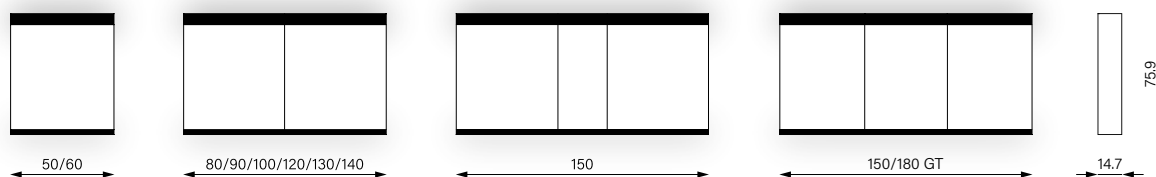

Schneider **FILO** HCL

Armadio a specchio

Informazioni sul prodotto		Altre caratteristiche ed opzioni	
Struttura	Profilo in alluminio di alta qualità, finitura bianca, grigia o nera opaca	- La designazione L/R si riferisce alla posizione della presa (sinistra/destra)	
Montaggio	Particolarmente adatto per montaggio ad incasso a filo muro	- Modelli ad 1 anta 50/1 e 60/1: Battuta dell'anta opposta alla presa doppia	
Ante	Ante battenti con ammortizzatore, robusta tecnologia a cerniera	- Finitura nera opaca con pannello posteriore nero	
Specchio	Specchio esterno ed interno con fascia luminosa in alto	- Telaio da incasso adeguato a pagina 52	
Ripiani in vetro	Regolabili in continuo con supporto di sicurezza		
Prese	Per i modelli 50-60 presa doppia in basso a sinistra o a destra (L/R), da larghezza 80 prese doppie in basso a sinistra e a destra sui profili laterali e da larghezza 90 prese doppie in basso sulla parete divisoria		
Illuminazione	LED dimmerabile, in alto / in basso azionabili singolarmente, commutabile in continuo da 2000-6500 K Gestione della luce diurna, tasto per le funzioni interno al profilo laterale o comando tramite app		
Accessori	Specchio ingranditore		
Grado di protezione	IP44		
Efficienza energetica	Contiene illuminanti della classe C		

Finitura bianca

Denominazione Armadio a specchio	Ante	Larghezza ante (cm)	Cerniera	Parete divisoria	Illuminazione (W)	Flusso luminoso (lm)	N. art.	Prezzo CHF IVA escl.
ALS1 50/1/HCL/L	1	50	r		2 x 12	4070	180.051.01.02	1'677.00
ALS1 50/1/HCL/R	1	50	l		2 x 12	4070	180.052.01.02	1'677.00
ALS1 60/1/HCL/L	1	60	r		2 x 15	5088	180.061.01.02	1'677.00
ALS1 60/1/HCL/R	1	60	l		2 x 15	5088	180.062.01.02	1'677.00
ALS1 80/2/HCL	2	40/40	l/r		2 x 20	6614	180.080.01.02	1'996.00
ALS1 90/2/HCL	2	45/45	l/r	1	2 x 23	7632	180.090.01.02	2'190.00
ALS1 100/2/HCL	2	50/50	l/r	1	2 x 24	8141	180.100.01.02	2'263.00
ALS1 120/2/HCL	2	60/60	l/r	1	2 x 30	10176	180.120.01.02	2'501.00
ALS1 130/2/HCL	2	65/65	l/r	1	2 x 32	10685	180.130.01.02	2'618.00
ALS1 140/2/HCL	2	70/70	l/r	1	2 x 35	11702	180.140.01.02	2'834.00
ALS1 150/3/HCL	3	60/30/60	l/l/r	2	2 x 38	12720	180.150.01.02	3'060.00
ALS1 150/3/GT/HCL	3	50/50/50	l/l/r	2	2 x 38	12720	180.151.01.02	3'060.00
ALS1 180/3/GT/HCL	3	60/60/60	l/l/r	2	2 x 45	15264	180.180.01.02	3'403.00