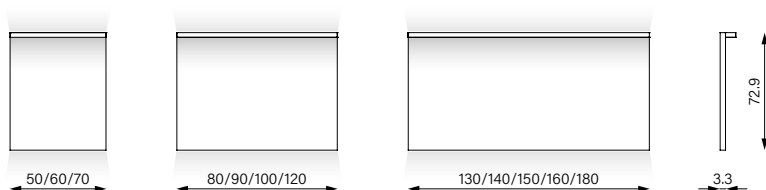

Schneider **BORDO** TW

Specchio luminoso

Informazioni sul prodotto		Altre caratteristiche ed opzioni
Telaio	Profilo in alluminio di alta qualità, finitura anodizzata argento o nera opaca	- Il riscaldamento dello specchio può essere attivato solo tramite un interruttore esterno / alimentatore insieme alla luce, gli tasti per le funzioni sullo specchio luminoso azionano solo l'illuminazione
Montaggio	Montaggio a superficie	
Specchio	Specchio esterno	
Illuminazione	LED dimmerabile, in alto / in basso azionabili singolarmente, commutabili in continuo da 2000-6500 K Tasto per le funzioni laterale a sinistra o comando tramite app	
Grado di protezione	IP44	
Efficienza energetica	Contiene illuminanti della classe C	

Finitura anodizzata argento

Denominazione Specchio luminoso	Illuminazione (W)	Flusso luminoso (lm)	N. art.	Prezzo CHF IVA escl.
ALU1/SP 50/TW	2 x 12 & 1 x 8	5370	197.050.01.50	1'440.00
ALU1/SP 60/TW	2 x 15 & 1 x 10	6712	197.060.01.50	1'492.00
ALU1/SP 70/TW	2 x 17 & 1 x 11	7383	197.070.01.50	1'557.00
ALU1/SP 80/TW	2 x 20 & 1 x 13	8726	197.080.01.50	1'711.00
ALU1/SP 90/TW	2 x 23 & 1 x 14	10068	197.090.01.50	1'763.00
ALU1/SP 100/TW	2 x 24 & 1 x 15	10739	197.100.01.50	1'841.00
ALU1/SP 120/TW	2 x 30 & 1 x 19	13424	197.120.01.50	2'016.00
ALU1/SP 130/TW	2 x 32 & 1 x 20	14095	197.130.01.50	2'086.00
ALU1/SP 140/TW	2 x 35 & 1 x 22	15438	197.140.01.50	2'189.00
ALU1/SP 150/TW	2 x 38 & 1 x 24	16780	197.150.01.50	2'235.00
ALU1/SP 160/TW	2 x 39 & 1 x 25	17451	197.160.01.50	2'351.00
ALU1/SP 180/TW	2 x 45 & 1 x 29	20136	197.180.01.50	2'467.00

Con riscaldamento dello specchio

Denominazione Specchio luminoso	N. art.	Prezzo CHF IVA escl.
ALU1/SP 50/TW/SH	197.250.01.50	1'534.00
ALU1/SP 60/TW/SH	197.260.01.50	1'586.00
ALU1/SP 70/TW/SH	197.270.01.50	1'651.00
ALU1/SP 80/TW/SH	197.280.01.50	1'899.00
ALU1/SP 90/TW/SH	197.290.01.50	1'951.00
ALU1/SP 100/TW/SH	197.300.01.50	2'029.00
ALU1/SP 120/TW/SH	197.320.01.50	2'298.00
ALU1/SP 130/TW/SH	197.330.01.50	2'368.00
ALU1/SP 140/TW/SH	197.340.01.50	2'471.00
ALU1/SP 150/TW/SH	197.350.01.50	2'517.00
ALU1/SP 160/TW/SH	197.360.01.50	2'633.00
ALU1/SP 180/TW/SH	197.380.01.50	2'749.00

Finitura nera opaca

Denominazione Specchio luminoso	Illuminazione (W)	Flusso luminoso (lm)	N. art.	Prezzo CHF IVA escl.
ALU1/SP 50/TW	2 x 12 & 1 x 8	5370	197.050.01.41	1'583.00
ALU1/SP 60/TW	2 x 15 & 1 x 10	6712	197.060.01.41	1'641.00
ALU1/SP 70/TW	2 x 17 & 1 x 11	7383	197.070.01.41	1'712.00
ALU1/SP 80/TW	2 x 20 & 1 x 13	8726	197.080.01.41	1'881.00
ALU1/SP 90/TW	2 x 23 & 1 x 14	10068	197.090.01.41	1'940.00
ALU1/SP 100/TW	2 x 24 & 1 x 15	10739	197.100.01.41	2'025.00
ALU1/SP 120/TW	2 x 30 & 1 x 19	13424	197.120.01.41	2'216.00
ALU1/SP 130/TW	2 x 32 & 1 x 20	14095	197.130.01.41	2'295.00
ALU1/SP 140/TW	2 x 35 & 1 x 22	15438	197.140.01.41	2'408.00
ALU1/SP 150/TW	2 x 38 & 1 x 24	16780	197.150.01.41	2'457.00
ALU1/SP 160/TW	2 x 39 & 1 x 25	17451	197.160.01.41	2'594.00
ALU1/SP 180/TW	2 x 45 & 1 x 29	20136	197.180.01.41	2'713.00

Con riscaldamento dello specchio

Denominazione Specchio luminoso	N. art.	Prezzo CHF IVA escl.
ALU1/SP 50/TW/SH	197.250.01.41	1'677.00
ALU1/SP 60/TW/SH	197.260.01.41	1'735.00
ALU1/SP 70/TW/SH	197.270.01.41	1'806.00
ALU1/SP 80/TW/SH	197.280.01.41	2'069.00
ALU1/SP 90/TW/SH	197.290.01.41	2'128.00
ALU1/SP 100/TW/SH	197.300.01.41	2'213.00
ALU1/SP 120/TW/SH	197.320.01.41	2'498.00
ALU1/SP 130/TW/SH	197.330.01.41	2'577.00
ALU1/SP 140/TW/SH	197.340.01.41	2'690.00
ALU1/SP 150/TW/SH	197.350.01.41	2'739.00
ALU1/SP 160/TW/SH	197.360.01.41	2'876.00
ALU1/SP 180/TW/SH	197.380.01.41	2'995.00