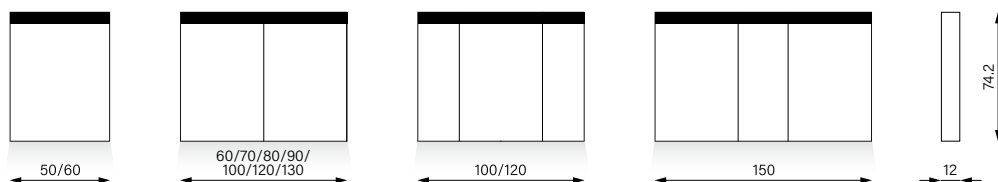

Schneider **OBJECT** Line Superior LED

Armadio a specchio

Informazioni sul prodotto		Altre caratteristiche ed opzioni	
Struttura	Profilo in alluminio di alta qualità, finitura bianca	- La designazione L/R si riferisce alla posizione della presa (sinistra/destra)	
Montaggio	Montaggio a superficie o ad incasso, massima profondità di installazione 8,8 cm	- Modelli ad 1 anta 50/1 e 60/1: battuta dell'anta intercambiabile a sinistra o a destra	
Ante	Ante battenti con ammortizzatore, robusta tecnologia a cerniera Porte interne a specchio	- Accessori: lo specchio ingranditore n. art. 139.002.01.00 CHF 38.00 IVA escl. può essere acquistato singolarmente	
Specchio	Specchio esterno ed interno	Versioni speciali:	
Ripiani in vetro	Regolabili in continuo con supporto di sicurezza	- Presa doppia supplementare in basso sul profilo laterale o sulla parete divisoria CHF 232.00 IVA escl.	
Prese	Per i modelli OLS1 50-60 presa doppia in basso a sinistra o a destra (L/R), da larghezza 70 prese doppie in basso a sinistra e a destra sui profili laterali e da larghezza 100/3 prese doppie in basso sulla parete divisoria	- Telaio da incasso adeguato a pagina 51	
Illuminazione	LED 4000 K oppure 3000 K, illuminazione dimmerabile, azionabile singolarmente in alto/in basso Tasto per le funzioni interno sul profilo laterale		
Grado di protezione	IP44		
Efficienza energetica	Contiene illuminanti della classe C		

Finitura bianca con 4000 Kelvin

Denominazione Armadio a specchio	Ante	Larghezze ante (cm)	Cerniera	Parete divisoria	Illuminazione (W)	Flusso luminoso (lm)	N. art.	Prezzo CHF IVA escl.
OLS1 50/1/LED/L	1	50	intercambiabile		1 x 12 & 1 x 8	3430	205.051.01.02	1'097.00
OLS1 50/1/LED/R	1	50	intercambiabile		1 x 12 & 1 x 8	3430	205.052.01.02	1'097.00
OLS1 60/1/LED/L	1	60	intercambiabile		1 x 15 & 1 x 10	4288	205.061.01.02	1'097.00
OLS1 60/1/LED/R	1	60	intercambiabile		1 x 15 & 1 x 10	4288	205.062.01.02	1'097.00
OLS1 60/2/LED/L	2	30/30	l/r		1 x 15 & 1 x 10	4288	205.063.01.02	1'243.00
OLS1 60/2/LED/R	2	30/30	l/r		1 x 15 & 1 x 10	4288	205.064.01.02	1'243.00
OLS1 70/2/LED	2	35/35	l/r		1 x 17 & 1 x 11	4717	205.070.01.02	1'368.00
OLS1 80/2/LED	2	40/40	l/r		1 x 20 & 1 x 13	5574	205.080.01.02	1'526.00
OLS1 90/2/LED	2	45/45	l/r		1 x 23 & 1 x 14	6432	205.090.01.02	1'613.00
OLS1 100/2/LED	2	50/50	l/r		1 x 24 & 1 x 15	6861	205.100.01.02	1'675.00
OLS1 120/2/LED	2	60/60	l/r	1	1 x 30 & 1 x 19	8576	205.120.01.02	1'888.00
OLS1 130/2/LED	2	65/65	l/r	1	1 x 32 & 1 x 20	9005	205.130.01.02	2'057.00
OLS1 100/3/LED	3	30/40/30	l/l/r	1	1 x 24 & 1 x 15	6861	205.101.01.02	2'015.00
OLS1 120/3/LED	3	30/60/30	l/l/r	1	1 x 30 & 1 x 19	8576	205.121.01.02	2'102.00
OLS1 150/3/LED	3	60/30/60	l/l/r	1	1 x 38 & 1 x 24	10720	205.150.01.02	2'362.00