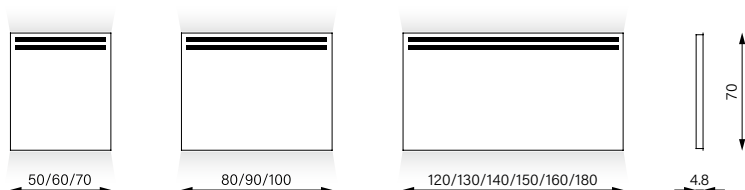

Schneider ARANGA LED

Specchio luminoso

Informazioni sul prodotto		Altre caratteristiche ed opzioni	
Telaio	Profilo in alluminio di alta qualità, finitura bianca	- Modelli / SD a seconda del montaggio con presa laterale a sinistra o a destra	
Montaggio	Montaggio a superficie, il telaio può essere ruotato di 180° durante il montaggio, presa / interruttore per le funzioni laterali a sinistra o a destra	- Il riscaldamento dello specchio può essere attivato solo tramite un interruttore / alimentatore esterno, gli interruttori a levetta sullo specchio luminoso azionano solo l'illuminazione	
Specchio	Specchio esterno con fasci luminosi in alto	Versioni speciali:	
Illuminazione	LED 4000 K, in basso indiretto, 3000 K con codice modifica 01 disponibile quale opzione, senza sovrapprezzo A seconda del montaggio 2 interruttori laterali a sinistra o a destra, illuminazioni in alto / in basso azionabili singolarmente	- Presa supplementare sul lato opposto CHF 191.00 IVA escl.	
Grado di protezione	IP44, modelli con presa IP20		
Efficienza energetica	Contiene illuminanti della classe C		

Finitura bianca

Denominazione Specchio luminoso	Illuminazione (W)	Flusso luminoso (lm)	N. art.	Prezzo CHF IVA escl.
ARA/SP 50/LED	2 x 8	2675	160.250.01.00	766.00
ARA/SP 50/LED/SD	2 x 8	2675	160.251.01.00	799.00
ARA/SP 60/LED	2 x 10	3344	160.260.01.00	785.00
ARA/SP 60/LED/SD	2 x 10	3344	160.261.01.00	820.00
ARA/SP 70/LED	2 x 11	3678	160.270.01.00	863.00
ARA/SP 70/LED/SD	2 x 11	3678	160.271.01.00	897.00
ARA/SP 80/LED	2 x 13	4347	160.280.01.00	1'013.00
ARA/SP 80/LED/SD	2 x 13	4347	160.281.01.00	1'048.00
ARA/SP 90/LED	2 x 14	5016	160.290.01.00	1'139.00
ARA/SP 90/LED/SD	2 x 14	5016	160.291.01.00	1'173.00
ARA/SP 100/LED	2 x 15	5350	160.300.01.00	1'180.00
ARA/SP 100/LED/SD	2 x 15	5350	160.301.01.00	1'214.00
ARA/SP 120/LED	2 x 19	6688	160.320.01.00	1'359.00
ARA/SP 120/LED/SD	2 x 19	6688	160.321.01.00	1'392.00
ARA/SP 130/LED	2 x 20	7022	160.330.01.00	1'441.00
ARA/SP 130/LED/SD	2 x 20	7022	160.331.01.00	1'476.00
ARA/SP 140/LED	2 x 22	7691	160.340.01.00	1'516.00
ARA/SP 140/LED/SD	2 x 22	7691	160.341.01.00	1'550.00
ARA/SP 150/LED	2 x 24	8360	160.350.01.00	1'578.00
ARA/SP 150/LED/SD	2 x 24	8360	160.351.01.00	1'613.00
ARA/SP 160/LED	2 x 25	8694	160.360.01.00	1'640.00
ARA/SP 160/LED/SD	2 x 25	8694	160.361.01.00	1'675.00
ARA/SP 180/LED	2 x 29	10032	160.380.01.00	1'764.00
ARA/SP 180/LED/SD	2 x 29	10032	160.381.01.00	1'799.00

Con riscaldamento dello specchio

Denominazione Specchio luminoso	N. art.	Prezzo CHF IVA escl.
ARA/SP 50/LED/SH	160.650.01.00	860.00
ARA/SP 50/LED/SH/SD	160.651.01.00	893.00
ARA/SP 60/LED/SH	160.660.01.00	879.00
ARA/SP 60/LED/SH/SD	160.661.01.00	914.00
ARA/SP 70/LED/SH	160.670.01.00	957.00
ARA/SP 70/LED/SH/SD	160.671.01.00	991.00
ARA/SP 80/LED/SH	160.680.01.00	1'201.00
ARA/SP 80/LED/SH/SD	160.681.01.00	1'236.00
ARA/SP 90/LED/SH	160.690.01.00	1'327.00
ARA/SP 90/LED/SH/SD	160.691.01.00	1'361.00
ARA/SP 100/LED/SH	160.700.01.00	1'368.00
ARA/SP 100/LED/SH/SD	160.701.01.00	1'402.00
ARA/SP 120/LED/SH	160.720.01.00	1'641.00
ARA/SP 120/LED/SH/SD	160.721.01.00	1'674.00
ARA/SP 130/LED/SH	160.730.01.00	1'723.00
ARA/SP 130/LED/SH/SD	160.731.01.00	1'758.00
ARA/SP 140/LED/SH	160.740.01.00	1'798.00
ARA/SP 140/LED/SH/SD	160.741.01.00	1'832.00
ARA/SP 150/LED/SH	160.750.01.00	1'860.00
ARA/SP 150/LED/SH/SD	160.751.01.00	1'895.00
ARA/SP 160/LED/SH	160.760.01.00	1'922.00
ARA/SP 160/LED/SH/SD	160.761.01.00	1'957.00
ARA/SP 180/LED/SH	160.780.01.00	2'046.00
ARA/SP 180/LED/SH/SD	160.781.01.00	2'081.00