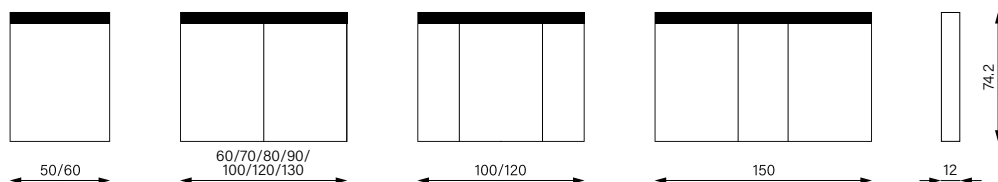

Schneider **OBJECT** Line Comfort LED

Armadio a specchio

Informazioni sul prodotto		Altre caratteristiche ed opzioni
Struttura	Profilo in alluminio di alta qualità, finitura bianca	- Modelli ad 1 anta 50/1 e 60/1: battuta dell'anta intercambiabile a sinistra o a destra - Accessori: lo specchio ingranditore n. art. 139.002.01.00 CHF 38.00 IVA escl. può essere acquistato singolarmente Versioni speciali: - Presa doppia supplementare in alto a sinistra CHF 150.00 IVA escl. - Presa doppia supplementare in basso sul profilo laterale o parete divisoria CHF 232.00 IVA escl. - Telaio da incasso adeguato a pagina 51
Montaggio	Montaggio a superficie o ad incasso, massima profondità di installazione 10 cm	
Ante	Ante battenti con ammortizzatore, robusta tecnologia a cerniera Porte interne a specchio	
Specchio	Specchio esterno ed interno	
Ripiani in vetro	Regolabili in continuo con supporto di sicurezza	
Prese	Prese doppia in alto a destra, intercambiabile a sinistra	
Illuminazione	LED 4000 K in alto, oppure 3000 K	
Grado di protezione	IP44	
Efficienza energetica	Contiene illuminanti della classe C	

Finitura bianca con 4000 Kelvin

Denominazione Armadio a specchio	Ante	Larghezze ante (cm)	Cerniera	Parete divisoria	Illuminazione (W)	Flusso luminoso (lm)	N. art.	Prezzo CHF IVA escl.
OLC1 50/1/LED	1	50	intercambiabile		8	1338	204.050.01.02	854.00
OLC1 60/1/LED	1	60	intercambiabile		10	1672	204.060.01.02	854.00
OLC1 60/2/LED	2	30/30	l/r		10	1672	204.061.01.02	969.00
OLC1 70/2/LED	2	35/35	l/r		11	1839	204.070.01.02	1'047.00
OLC1 80/2/LED	2	40/40	l/r		13	2174	204.080.01.02	1'134.00
OLC1 90/2/LED	2	45/45	l/r		14	2508	204.090.01.02	1'263.00
OLC1 100/2/LED	2	50/50	l/r		15	2675	204.100.01.02	1'291.00
OLC1 120/2/LED	2	60/60	l/r	1	19	3344	204.120.01.02	1'474.00
OLC1 130/2/LED	2	65/65	l/r	1	20	3511	204.130.01.02	1'589.00
OLC1 100/3/LED	3	30/40/30	l/l/r	1	15	2675	204.101.01.02	1'696.00
OLC1 120/3/LED	3	30/60/30	l/l/r	1	19	3344	204.121.01.02	1'717.00
OLC1 150/3/LED	3	60/30/60	l/l/r	1	24	4180	204.150.01.02	1'854.00