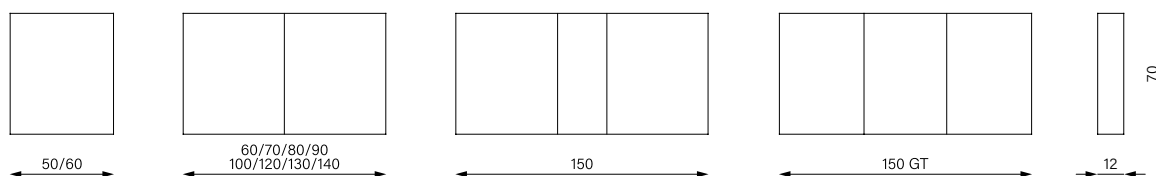

Schneider **EASY**

Armadio a specchio

Informazioni sul prodotto		Altre caratteristiche ed opzioni	
Struttura	Profilo in alluminio di alta qualità, finitura bianca	- La designazione L/R si riferisce alla posizione della presa (sinistra/destra)	
Montaggio	Montaggio a superficie o ad incasso, massima profondità di installazione 10 cm	- Modelli ad 1 anta 50/1 e 60/1: battuta dell'anta intercambiabile a sinistra o a destra	
Ante	Ante battenti con ammortizzatore, robusta tecnologia a cerniera	- Accessori: lo specchio ingranditore n. art. 139.002.01.00 CHF 38.00 IVA escl. può essere acquistato singolarmente	
Specchio	Specchio esterno ed interno	- Telaio da incasso adeguato a pagina 51	
Ripiani in vetro	Regolabili in continuo con supporto di sicurezza		
Prese	Per i modelli 50-60 presa doppia in basso a sinistra o a destra (L/R), da larghezza 70 prese doppie in basso a sinistra e a destra sui profili laterali e da larghezza 120 prese doppie in basso sulla parete divisoria		
Illuminazione	Senza illuminazione		
Grado di protezione	IP44		

Finitura bianca con prese

Denominazione Armadio a specchio	Ante	Larghezza ante (cm)	Cerniera	Parete divisoria	Illuminazione (W)	Flusso lumi- noso (lm)	N. art.	Prezzo CHF IVA escl.
ELC1 50/1/0/SD/L	1	50	intercambiabile				177.051.01.02	613.00
ELC1 50/1/0/SD/R	1	50	intercambiabile				177.052.01.02	613.00
ELC1 60/1/0/SD/L	1	60	intercambiabile				177.061.01.02	613.00
ELC1 60/1/0/SD/R	1	60	intercambiabile				177.062.01.02	613.00
ELC1 60/2/0/SD/L	2	30/30	l/r				177.063.01.02	694.00
ELC1 60/2/0/SD/R	2	30/30	l/r				177.064.01.02	694.00
ELC1 70/2/0/SD	2	35/35	l/r				177.070.01.02	752.00
ELC1 80/2/0/SD	2	40/40	l/r				177.080.01.02	818.00
ELC1 90/2/0/SD	2	45/45	l/r				177.090.01.02	845.00
ELC1 100/2/0/SD	2	50/50	l/r				177.100.01.02	904.00
ELC1 120/2/0/SD	2	60/60	l/r	1			177.120.01.02	989.00
ELC1 130/2/0/SD	2	65/65	l/r	1			177.130.01.02	1'105.00
ELC1 140/2/0/SD	2	70/70	l/r	1			177.140.01.02	1'253.00
ELC1 150/3/0/SD	3	60/30/60	l/l/r	1			177.150.01.02	1'259.00
ELC1 150/3/GT/0/SD	3	50/50/50	l/l/r	1			177.151.01.02	1'259.00