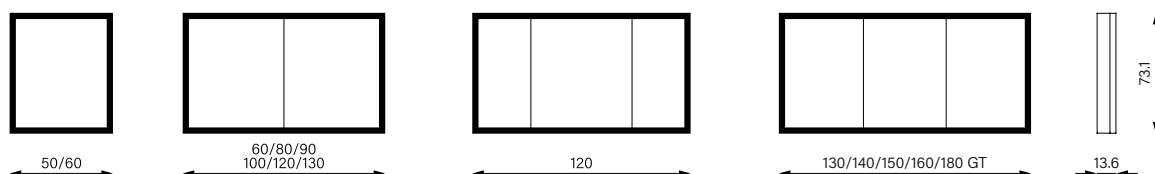

Informazioni sul prodotto		Altre caratteristiche ed opzioni	
Struttura	Profilo in alluminio di alta qualità, finitura bianca o nera opaca	- La designazione L/R si riferisce alla posizione della presa (sinistra/destra) - Modelli ad 1 anta 50/1 e 60/1: Battuta dell'anta opposta alla presa doppia - Finitura nera opaca con pannello posteriore nero - Accessori: lo specchio ingranditore n. art. 139.002.01.00 CHF 38.00 IVA escl. può essere acquistato singolarmente	
Montaggio	Montaggio a superficie o ad incasso, massima profondità di installazione 11 cm	Versioni speciali:	
Ante	Ante battenti con ammortizzatore, robusta tecnologia a cerniera	- Presa doppia supplementare in basso sul profilo laterale o sulla parete divisoria CHF 232.00 IVA escl. - Telaio da incasso adeguato a pagina 52	
Specchio	Specchio esterno ed interno con fasci luminosi perimetrali		
Ripiani in vetro	Regolabili in continuo con supporto di sicurezza		
Prese	Per i modelli 50-60 presa doppia a sinistra o a destra (L/R), da larghezza 80 presa doppia a destra sulla parete divisoria, da larghezza 120 prese doppie a sinistra o a destra sulla parete divisoria e da larghezza 160 prese doppie a sinistra o a destra sulle pareti divisorie		
Illuminazione	Illuminazione a 360°, Dim2Warm, 2000-6500 K, intensità e temperatura dell'illuminazione dimmerabile simultaneamente in continuo Tasto per le funzioni interno al profilo laterale o comando tramite app		
Grado di protezione	IP44		
Efficienza energetica	Contiene illuminanti della classe C		

Finitura bianca

Denominazione Armadio a specchio	Ante	Larghezza ante (cm)	Cerniera	Parete divisoria	Illuminazione (W)	Flusso luminoso (lm)	N. art.	Prezzo CHF IVA escl.
GLO1 50/1/D2W/L	1	50	r		38	6496	218.051.01.02	1'650.00
GLO1 50/1/D2W/R	1	50	l		38	6496	218.052.01.02	1'650.00
GLO1 60/1/D2W/L	1	60	r		42	7146	218.061.01.02	1'736.00
GLO1 60/1/D2W/R	1	60	l		42	7146	218.062.01.02	1'736.00
GLO1 60/2/D2W/L	2	30/30	l/r		42	7146	218.063.01.02	1'937.00
GLO1 60/2/D2W/R	2	30/30	l/r		42	7146	218.064.01.02	1'937.00
GLO1 80/2/D2W	2	40/40	l/r	1	47	8120	218.080.01.02	2'199.00
GLO1 90/2/D2W	2	45/45	l/r	1	51	8770	218.090.01.02	2'297.00
GLO1 100/2/D2W	2	50/50	l/r	1	55	9419	218.100.01.02	2'349.00
GLO1 120/2/D2W	2	60/60	l/r	1	60	10394	218.120.01.02	2'571.00
GLO1 120/3/D2W	3	30/60/30	l/l/r	1	60	10394	218.121.01.02	2'837.00
GLO1 130/2/D2W	2	65/65	l/r	1	64	11043	218.130.01.02	2'683.00
GLO1 130/3/GT/D2W	3	40/50/40	l/l/r	1	64	11043	218.131.01.02	2'936.00
GLO1 140/3/GT/D2W	3	45/50/45	l/l/r	1	66	11368	218.141.01.02	3'069.00
GLO1 150/3/GT/D2W	3	50/50/50	l/l/r	1	70	12018	218.151.01.02	3'223.00
GLO1 160/3/GT/D2W	3	50/60/50	l/l/r	2	74	12667	218.161.01.02	3'360.00
GLO1 180/3/GT/D2W	3	60/60/60	l/l/r	2	79	13642	218.181.01.02	3'626.00