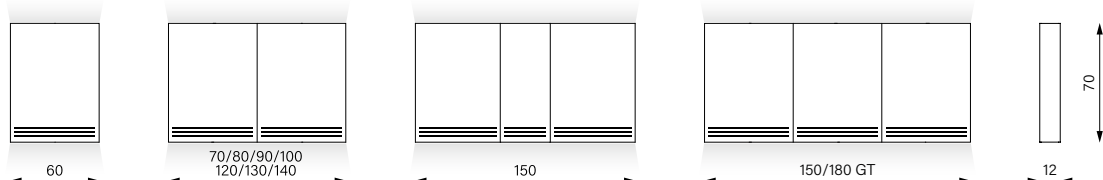

Schneider **GRACE TW**

Armadio a specchio

Informazioni sul prodotto		Altre caratteristiche ed opzioni	
Struttura	Profilo in alluminio di alta qualità, finitura anodizzata argento o nera opaca	- La designazione L/R si riferisce alla posizione della cerniera della porta (sinistra/destra)	
Montaggio	Montaggio a superficie	- Modelli ad 1 anta 60/1: battuta dell'anta a sinistra o destra (L/R)	
Ante	Ante battenti con ammortizzatore, robusta tecnologia a cerniera	- Finitura nera opaca con pannello posteriore a specchio o pannello posteriore nero	
Specchio	Specchio esterno ed interno con fasci luminosi in basso	Versioni speciali:	
Ripiani in vetro	Regolabili in continuo con supporto di sicurezza	- Presa doppia supplementare in alto a sinistra CHF 150.00 IVA escl.	
Prese	Preso doppia in alto a destra, intercambiabile a sinistra	- Presa doppia supplementare in basso sul profilo laterale o sulla parete divisoria CHF 232.00 IVA escl.	
Illuminazione	LED dimmerabile, in alto / in basso azionabile singolarmente, commutabile in continuo da 2000-6500 K Tasto per le funzioni interno sul profilo laterale o comando tramite app		
Accessori	Specchio ingranditore		
Grado di protezione	IP44		
Efficienza energetica	Contiene illuminanti della classe C		

Finitura anodizzata argento

Denominazione Armadio a specchio	Ante	Larghezze ante (cm)	Cerniera	Parete divisoria	Illuminazione (W)	Flusso luminoso (lm)	N. art.	Prezzo CHF IVA escl.
GRL 60/1/TW/L	1	60	l		2 x 15	5088	116.461.01.50	1'630.00
GRL 60/1/TW/R	1	60	r		2 x 15	5088	116.462.01.50	1'630.00
GRL 70/2/TW	2	35/35	l/r		2 x 17	5597	116.470.01.50	1'901.00
GRL 80/2/TW	2	40/40	l/r		2 x 20	6614	116.480.01.50	2'098.00
GRL 90/2/TW	2	45/45	l/r		2 x 23	7632	116.490.01.50	2'173.00
GRL 100/2/TW	2	50/50	l/r	1	2 x 24	8141	116.500.01.50	2'291.00
GRL 120/2/TW	2	60/60	l/r	1	2 x 30	10176	116.520.01.50	2'582.00
GRL 130/2/TW	2	65/65	l/r	1	2 x 32	10685	116.530.01.50	2'724.00
GRL 140/2/TW	2	70/70	l/r	1	2 x 35	11702	116.540.01.50	2'985.00
GRL 150/3/TW	3	60/30/60	l/l/r	2	2 x 38	12720	116.550.01.50	3'198.00
GRL 150/3/GT/TW	3	50/50/50	l/l/r	2	2 x 38	12720	116.551.01.50	3'198.00
GRL 180/3/GT/TW	3	60/60/60	l/l/r	2	2 x 45	15264	116.580.01.50	3'542.00