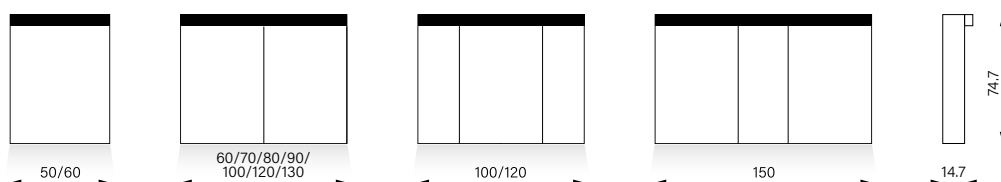

Schneider **LOW** plus LED 15 cm

Armadio a specchio

Informazioni sul prodotto		Altre caratteristiche ed opzioni	
Struttura	Profilo in alluminio di alta qualità, finitura bianca	- La designazione L/R si riferisce alla posizione della presa (sinistra/destra)	
Montaggio	Montaggio a superficie o ad incasso, massima profondità di installazione 11.5 cm	- Modelli ad 1 anta 50/1 e 60/1: battuta dell'anta intercambiabile a sinistra o a destra	
Ante	Ante battenti con ammortizzatore, robusta tecnologia a cerniera	- Accessori: lo specchio ingranditore n. art. 139.002.01.00 CHF 38.00 IVA escl. può essere acquistato singolarmente	
Specchio	Specchio esterno ed interno	Versioni speciali:	
Ripiani in vetro	Regolabili in continuo con supporto di sicurezza	- Presa doppia supplementare in basso sul profilo laterale o sulla parete divisoria CHF 232.00 IVA escl.	
Prese	Per i modelli LOP15 50-60 presa doppia in basso a sinistra o a destra (L/R), da larghezza 70 prese doppie in basso a sinistra e a destra sui profili laterali e da larghezza 100/3 prese doppie in basso sulla parete divisoria	- Telaio da incasso adeguato a pagina 52	
Illuminazione	LED 4000 K oppure 3000 K, illuminazione dimmerabile, azionabile singolarmente in alto / in basso Tasto per le funzioni interno sul profilo laterale		
Grado di protezione	IP44		
Efficienza energetica	Contiene illuminanti della classe C		

Finitura bianca con 4000 Kelvin

Denominazione Armadio a specchio	Ante	Larghezza ante (cm)	Cerniera	Parete divisoria	Illuminazione (W)	Flusso luminoso (lm)	N. art.	Prezzo CHF IVA escl.
LOP15 50/1/LED/L	1	50	intercambiabile		1 x 12 & 1 x 8	3430	172.251.01.02	1'191.00
LOP15 50/1/LED/R	1	50	intercambiabile		1 x 12 & 1 x 8	3430	172.252.01.02	1'191.00
LOP15 60/1/LED/L	1	60	intercambiabile		1 x 15 & 1 x 10	4288	172.261.01.02	1'191.00
LOP15 60/1/LED/R	1	60	intercambiabile		1 x 15 & 1 x 10	4288	172.262.01.02	1'191.00
LOP15 60/2/LED/L	2	30/30	l/r		1 x 15 & 1 x 10	4288	172.263.01.02	1'324.00
LOP15 60/2/LED/R	2	30/30	l/r		1 x 15 & 1 x 10	4288	172.264.01.02	1'324.00
LOP15 70/2/LED	2	35/35	l/r		1 x 17 & 1 x 11	4717	172.270.01.02	1'461.00
LOP15 80/2/LED	2	40/40	l/r		1 x 20 & 1 x 13	5574	172.280.01.02	1'575.00
LOP15 90/2/LED	2	45/45	l/r		1 x 23 & 1 x 14	6432	172.290.01.02	1'692.00
LOP15 100/2/LED	2	50/50	l/r		1 x 24 & 1 x 15	6861	172.300.01.02	1'762.00
LOP15 120/2/LED	2	60/60	l/r	1	1 x 30 & 1 x 19	8576	172.320.01.02	1'988.00
LOP15 130/2/LED	2	65/65	l/r	1	1 x 32 & 1 x 20	9005	172.330.01.02	2'137.00
LOP15 100/3/LED	3	30/40/30	l/l/r	1	1 x 24 & 1 x 15	6861	172.301.01.02	2'185.00
LOP15 120/3/LED	3	30/60/30	l/l/r	1	1 x 30 & 1 x 19	8576	172.321.01.02	2'257.00
LOP15 150/3/LED	3	60/30/60	l/l/r	1	1 x 38 & 1 x 24	10720	172.350.01.02	2'424.00