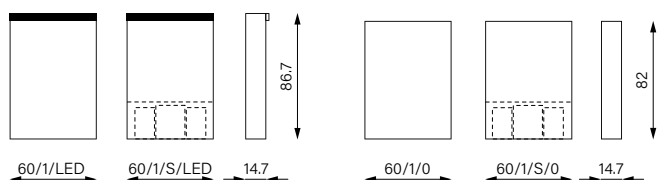

Schneider CARE LED

Armadio a specchio con anta battente

Informazioni sul prodotto		Altre caratteristiche ed opzioni	
Struttura	Profilo in alluminio di alta qualità, finitura bianca	- La designazione L/R si riferisce alla posizione della cerniera della porta (sinistra/destra)	
Montaggio	Montaggio a superficie	- Variante ../S.. con dispenser di carta e predisposti per l'installazione di 2 dispenser (vedere selezione di dispenser, altre versioni e disposizioni dei dispenser su richiesta)	
Ante	Anta battente con ammortizzatore, robusta tecnologia a cerniera	- Dispenser: flaconi monouso, adattatori, buste e liquidi per dispenser non sono compresi nella fornitura	
Specchio	Specchio esterno ed interno	- Per i modelli con maniglia, non sono possibili dispenser con leva a gomito sul lato della maniglia	
Ripiani in vetro	Regolabili in continuo con supporto di sicurezza Modelli senza distributori con 3 ripiani in vetro, tutti gli altri modelli con 2	- Realizzazioni speciali per progetti su richiesta	
Prese	Presa doppia interna in basso o al di sopra del vano del dispenser, sul profilo laterale opposta alla battuta dell'anta		
Illuminazione	LED 4000 K in alto, 3000 K con codice modifica 01 disponibile quale opzione, senza sovrapprezzo		
Grado di protezione	IP44		
Efficienza energetica	Contiene illuminanti della classe C		

Finitura bianca

Denominazione Armadio a specchio	Ante	Larghezza ante (cm)	Cerniera	Parete divisoria	Illuminazione (W)	Flusso luminoso (lm)	N. art.	Prezzo CHF IVA escl.
CLC1 60/1/LED/L	1	60	l		10	1672	193.061.01.02	1'425.00
CLC1 60/1/LED/R	1	60	r		10	1672	193.062.01.02	1'425.00
CLC1 60/1/S/LED/L	1	60	l		10	1672	193.063.01.02	1'582.00
CLC1 60/1/S/LED/R	1	60	r		10	1672	193.064.01.02	1'582.00
CLC1 60/1/0/L	1	60	l				193.461.01.02	1'094.00
CLC1 60/1/0/R	1	60	r				193.462.01.02	1'094.00
CLC1 60/1/S/0/L	1	60	l				193.463.01.02	1'282.00
CLC1 60/1/S/0/R	1	60	r				193.464.01.02	1'282.00

Denominazione Selezione dispenser	N. art.	Prezzo CHF IVA escl.
Sapone Flex-Sana leva a mano Contenitore da 0.5 l ricaricabile	145.901.01.00	177.00
Disinfettante Flex-Sana leva a mano Contenitore da 0.5 l ricaricabile	145.902.01.00	198.00
Disinfettante Flex-Sana leva a gomito Contenitore da 0.5 l ricaricabile	145.903.01.00	248.00
Sapone in crema CWS BestCream Slim Flacone monouso da 0.5 l CWS	145.904.01.00	150.00
Sapone in schiuma CWS BestFoam Slim Flacone monouso da 0.5 l CWS	145.905.01.00	174.00
Dispenser di carta	145.918.01.00	175.00

Denominazione Selezione dispenser	N. art.	Prezzo CHF IVA escl.
Sterisol leva a gomito Busta da 0.7 l	145.906.01.00	125.00
Masterspend leva a mano Flacone monouso da 0.5 l senza adattatore	145.913.01.00	252.00
Masterspend leva a gomito 210 mm Flacone monouso da 0.5 l senza adattatore	145.914.01.00	272.00
Ripiano in alluminio al posto del dispenser	145.907.01.00	35.00
Maniglia per anta Solo per esecuzione senza specchio ribaltabile	145.917.01.00	71.00