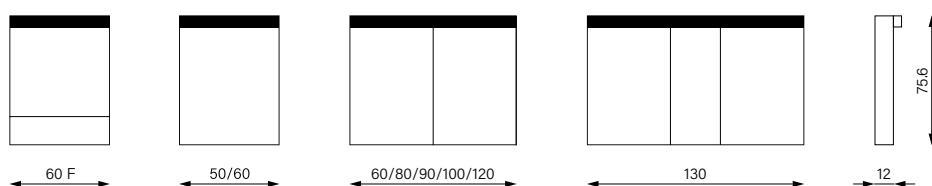

Schneider **LOW** Line LED

Armadio a specchio

Informazioni sul prodotto		Altre caratteristiche ed opzioni	
Struttura	Profilo in alluminio di alta qualità (60/1/F con nicchia in basso), finitura bianca	- Modelli ad 1 anta 50/1 e 60/1: battuta dell'anta intercambiabile a sinistra o a destra	
Montaggio	Montaggio a superficie	- Accessori: lo specchio ingranditore n. art. 139.002.01.00 CHF 38.00 IVA escl. può essere acquistato singolarmente	
Ante	Ante battenti con ammortizzatore, robusta tecnologia a cerniera	Versioni speciali:	
Specchio	Specchio esterno ed interno	- Presa doppia supplementare in alto a sinistra CHF 150.00 IVA escl.	
Ripiani in vetro	Regolabili in continuo con supporto di sicurezza	- Presa doppia supplementare in basso sul profilo laterale o sulla parete divisoria CHF 232.00 IVA escl.	
Prese	Presse doppia in alto a destra, intercambiabile a sinistra	- Modifica della battuta dell'anta a specchio centrale (per i modelli a 3 ante) CHF 374.00 IVA escl.	
Illuminazione	LED 4000 K in alto		
Grado di protezione	IP44		
Energieffizienz	Contiene illuminanti della classe C		

Finitura bianca

Denominazione Armadio a specchio	Ante	Larghezze ante (cm)	Cerniera	Parete divisoria	Illuminazione (W)	Flusso luminoso (lm)	N. art.	Prezzo CHF IVA escl.
LOW 60/1/F/LED	1	60	intercambiabile		10	1672	151.265.01.02	908.00
LOW 50/1/LED	1	50	intercambiabile		8	1338	151.250.01.02	953.00
LOW 60/1/LED	1	60	intercambiabile		10	1672	151.260.01.02	953.00
LOW 60/2/LED	2	30/30	l/r		10	1672	151.261.01.02	1'059.00
LOW 80/2/LED	2	40/40	l/r	1	13	2174	151.280.01.02	1'305.00
LOW 90/2/LED	2	45/45	l/r	1	14	2508	151.290.01.02	1'385.00
LOW 100/2/LED	2	50/50	l/r	1	15	2675	151.300.01.02	1'421.00
LOW 120/2/LED	2	60/60	l/r	1	19	3344	151.320.01.02	1'604.00
LOW 130/3/LED	3	50/30/50	l/l/r	2	20	3511	151.330.01.02	1'925.00