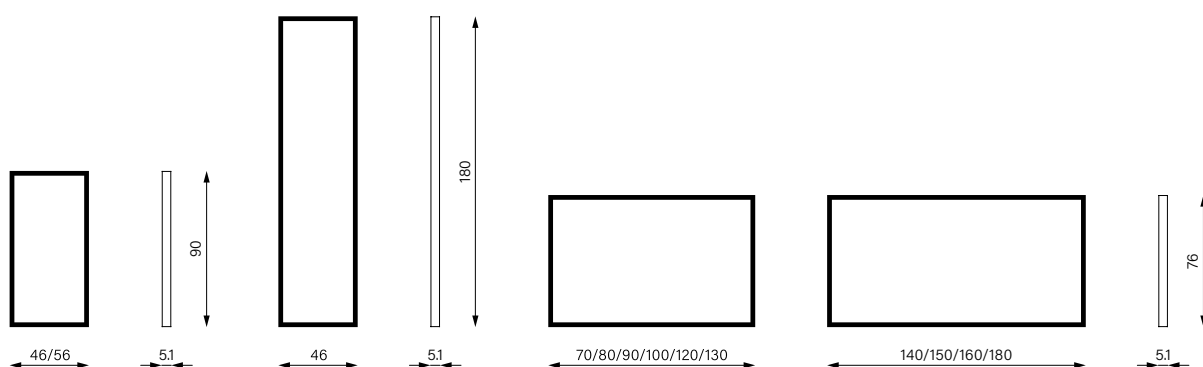

Schneider **GLOW** HCL

Specchio luminoso

Informazioni sul prodotto		Altre caratteristiche ed opzioni	
Telaio	Profilo in alluminio di alta qualità, finitura anodizzata argento o nera opaca	- Con sistema audio invisibile (bluetooth)	
Montaggio	Montaggio a superficie, il telaio può essere ruotato di 180° durante il montaggio, tasto per le funzioni laterale a sinistra o a destra	- Il riscaldamento dello specchio può essere attivato solo tramite un interruttore esterno / alimentatore insieme alla luce, gli tasti per le funzioni sullo specchio luminoso azionano solo l'illuminazione	
Specchio	Specchio esterno, con fasci luminosi perimetrali	Versioni speciali:	
Illuminazione	LED dimmerabile, illuminazione a 360°, commutabile in continuo da 2000-6500 K Gestione della luce diurna, tasto per le funzioni laterale o comando tramite app	- Convertitore DALI, senza tasto per le funzioni CHF 424.00 IVA escl.	
Grado di protezione	IP44		
Efficienza energetica	Contiene illuminanti della classe C		

Finitura anodizzata argento

Denominazione Specchio luminoso	Illuminazione (W)	Flusso luminoso (lm)	N. art.	Prezzo CHF IVA escl.
A/SP 46/90/HCL	44	7470	166.246.01.50	1'700.00
A/SP 46/180/HCL	72	12342	166.247.01.50	2'663.00
A/SP 56/90/HCL	47	8120	166.256.01.50	1'754.00
A/SP 70/HCL	45	7795	166.270.01.50	1'727.00
A/SP 80/HCL	49	8445	166.280.01.50	1'798.00
A/SP 90/HCL	53	9094	166.290.01.50	1'880.00
A/SP 100/HCL	55	9419	166.300.01.50	1'927.00
A/SP 120/HCL	62	10718	166.320.01.50	2'189.00
A/SP 130/HCL	64	11043	166.330.01.50	2'263.00
A/SP 140/HCL	68	11693	166.340.01.50	2'351.00
A/SP 150/HCL	72	12342	166.350.01.50	2'445.00
A/SP 160/HCL	74	12667	166.360.01.50	2'609.00
A/SP 180/HCL	81	13966	166.380.01.50	2'699.00

Con sistema audio

Denominazione Specchio luminoso	N. art.	Prezzo CHF IVA escl.
A/SP 46/90/HCL/Sound	166.246.01.5001	2'310.00
A/SP 46/180/HCL/Sound	166.247.01.5001	3'273.00
A/SP 56/90/HCL/Sound	166.256.01.5001	2'364.00
A/SP 70/HCL/Sound	166.270.01.5001	2'337.00
A/SP 80/HCL/Sound	166.280.01.5001	2'408.00
A/SP 90/HCL/Sound	166.290.01.5001	2'490.00
A/SP 100/HCL/Sound	166.300.01.5001	2'537.00
A/SP 120/HCL/Sound	166.320.01.5001	2'799.00
A/SP 130/HCL/Sound	166.330.01.5001	2'873.00
A/SP 140/HCL/Sound	166.340.01.5001	2'961.00
A/SP 150/HCL/Sound	166.350.01.5001	3'055.00
A/SP 160/HCL/Sound	166.360.01.5001	3'219.00
A/SP 180/HCL/Sound	166.380.01.5001	3'309.00