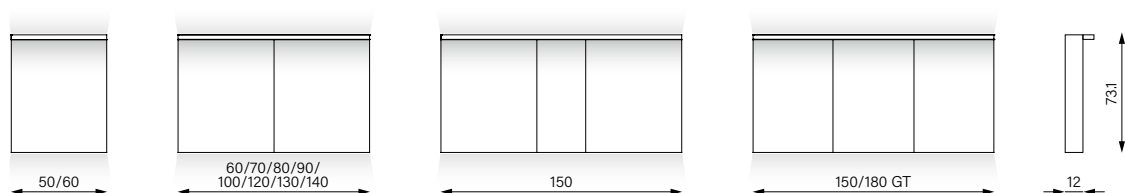

Schneider **BORDO** TW

Armadio a specchio

Informazioni sul prodotto		Altre caratteristiche ed opzioni	
Struttura	Profilo in alluminio di alta qualità, finitura anodizzata argento o nera opaca	- La designazione L/R si riferisce alla posizione della presa (sinistra/destra)	
Montaggio	Montaggio a superficie o ad incasso, massima profondità di installazione 8.8 cm	- Modelli ad 1 anta 50/1 e 60/1: battuta dell'anta intercambiabile a sinistra o a destra	
Ante	Ante battenti con ammortizzatore, robusta tecnologia a cerniera	- Finitura nera opaca con pannello posteriore a specchio o pannello posteriore nero	
Specchio	Specchio esterno ed interno	- Modifica della battuta dell'anta a specchio centrale (per i modelli a 3 ante) CHF 374.00 IVA escl.	
Ripiani in vetro	Regolabili in continuo con supporto di sicurezza	- Telaio da incasso adeguato a pagina 52	
Prese	Per i modelli 50-60 presa doppia in basso a sinistra o a destra (L/R), da larghezza 70 prese doppie in basso a sinistra e a destra sui profili laterali e da larghezza 90 prese doppie a sinistra e a destra sulle pareti divisorie		
Illuminazione	LED dimmerabile, in alto / in basso azionabili singolarmente, commutabili in continuo da 2000-6500 K Tasto per le funzioni interno sul profilo laterale o comando tramite app		
Accessori	Specchio ingranditore		
Grado di protezione	IP44		
Efficienza energetica	Contiene illuminanti della classe C		

Finitura anodizzata argento

Denominazione Armadio a specchio	Ante	Larghezza ante (cm)	Cerniera	Parete divisoria	Illuminazione (W)	Flusso luminoso (lm)	N. art.	Prezzo CHF IVA escl.
ALU1 50/1/TW/L	1	50	intercambiabile		2 x 12 & 1 x 8	5370	188.051.01.50	1'796.00
ALU1 50/1/TW/R	1	50	intercambiabile		2 x 12 & 1 x 8	5370	188.052.01.50	1'796.00
ALU1 60/1/TW/L	1	60	intercambiabile		2 x 15 & 1 x 10	6712	188.061.01.50	1'796.00
ALU1 60/1/TW/R	1	60	intercambiabile		2 x 15 & 1 x 10	6712	188.062.01.50	1'796.00
ALU1 60/2/TW/L	2	30/30	l/r		2 x 15 & 1 x 10	6712	188.063.01.50	1'937.00
ALU1 60/2/TW/R	2	30/30	l/r		2 x 15 & 1 x 10	6712	188.064.01.50	1'937.00
ALU1 70/2/TW	2	35/35	l/r		2 x 17 & 1 x 11	7383	188.070.01.50	2'143.00
ALU1 80/2/TW	2	40/40	l/r		2 x 20 & 1 x 13	8726	188.080.01.50	2'260.00
ALU1 90/2/TW	2	45/45	l/r	1	2 x 23 & 1 x 14	10068	188.090.01.50	2'487.00
ALU1 100/2/TW	2	50/50	l/r	1	2 x 24 & 1 x 15	10739	188.100.01.50	2'526.00
ALU1 120/2/TW	2	60/60	l/r	1	2 x 30 & 1 x 19	13424	188.120.01.50	2'791.00
ALU1 130/2/TW	2	65/65	l/r	1	2 x 32 & 1 x 20	14095	188.130.01.50	2'938.00
ALU1 140/2/TW	2	70/70	l/r	1	2 x 35 & 1 x 22	15438	188.140.01.50	3'313.00
ALU1 150/3/TW	3	60/30/60	l/l/r	2	2 x 38 & 1 x 24	16780	188.150.01.50	3'293.00
ALU1 150/3/GT/TW	3	50/50/50	l/l/r	2	2 x 38 & 1 x 24	16780	188.151.01.50	3'365.00
ALU1 180/3/GT/TW	3	60/60/60	l/l/r	2	2 x 45 & 1 x 29	20136	188.180.01.50	3'849.00