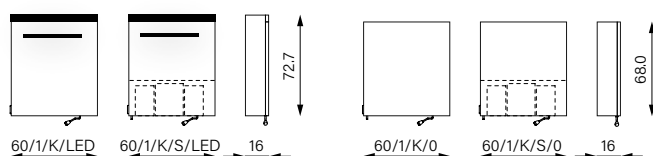

Armadio a specchio con anta a specchio a ribalta

Informazioni sul prodotto		Altre caratteristiche ed opzioni	
Struttura	Profilo in alluminio di alta qualità, finitura bianca	- La designazione L/R si riferisce alla posizione della cerniera della porta (sinistra/destra)	
Montaggio	Montaggio a superficie	- Il fascio luminoso nello specchio si illumina automaticamente ribaltando l'anta a specchio	
Ante	Anta battente con ammortizzatore, robusta tecnologia a cerniera	- Variante ../S.. con dispenser di carta e predisposti per l'installazione di 2 dispenser (vedere selezione di dispenser, altre versioni e disposizioni dei dispenser su richiesta)	
Specchio	Anta a specchio a ribalta, specchio esterno e 1 fascio luminoso in alto	- Dispenser: flaconi monouso, adattatori, buste e liquidi per dispenser non sono compresi nella fornitura	
Ripiani in vetro	Regolabili in continuo con supporto di sicurezza	- Non sono possibili dispenser con leva a gomito sul lato della battuta della porta	
Prese	Presa doppia laterale esterna opposta alla battuta dell'anta	- Per i modelli con maniglia, non sono possibili dispenser con leva a gomito sul lato della maniglia	
Illuminazione	LED 4000 K in alto, 3000 K con codice modifica 01 disponibile quale opzione, senza sovrapprezzo	- Realizzazioni speciali per progetti su richiesta	
Grado di protezione	IP24		
Efficienza energetica	Contiene illuminanti della classe C		

Finitura bianca con anta a specchio a ribalta

Denominazione Armadio a specchio	Ante	Larghezza ante (cm)	Cerniera	Parete divisoria	Illuminazione (W)	Flusso luminoso (lm)	N. art.	Prezzo CHF IVA escl.
CLC1 60/1/K/LED/L	1	60	l		1 x 10 & 1 x 8	3010	193.261.01.02	2'141.00
CLC1 60/1/K/LED/R	1	60	r		1 x 10 & 1 x 8	3010	193.262.01.02	2'141.00
CLC1 60/1/K/S/LED/L	1	60	l		1 x 10 & 1 x 8	3010	193.263.01.02	2'478.00
CLC1 60/1/K/S/LED/R	1	60	r		1 x 10 & 1 x 8	3010	193.264.01.02	2'478.00
CLC1 60/1/K/0/L	1	60	l				193.661.01.02	2'059.00
CLC1 60/1/K/0/R	1	60	r				193.662.01.02	2'059.00
CLC1 60/1/K/S/0/L	1	60	l				193.663.01.02	2'261.00
CLC1 60/1/K/S/0/R	1	60	r				193.664.01.02	2'261.00

Denominazione Selezione dispenser	N. art.	Prezzo CHF IVA escl.
Sapone Flex-Sana leva a mano Contenitore da 0.5 l ricaricabile	145.901.01.00	177.00
Disinfettante Flex-Sana leva a mano Contenitore da 0.5 l ricaricabile	145.902.01.00	198.00
Disinfettante Flex-Sana leva a gomito Contenitore da 0.5 l ricaricabile	145.903.01.00	248.00
Sapone in crema CWS BestCream Slim Flacone monouso da 0.5 l CWS	145.904.01.00	150.00
Sapone in schiuma CWS BestFoam Slim Flacone monouso da 0.5 l CWS	145.905.01.00	174.00
Dispenser di carta	145.918.01.00	175.00

Denominazione Selezione dispenser	N. art.	Prezzo CHF IVA escl.
Sterisol leva a gomito Busta da 0.7 l	145.906.01.00	125.00
Masterspend leva a mano Flacone monouso da 0.5 l senza adattatore	145.913.01.00	252.00
Masterspend leva a gomito 210 mm Flacone monouso da 0.5 l senza adattatore	145.914.01.00	272.00
Ripiano in alluminio al posto del dispenser	145.907.01.00	35.00
Maniglia per anta Solo per esecuzione senza specchio ribaltabile	145.917.01.00	71.00