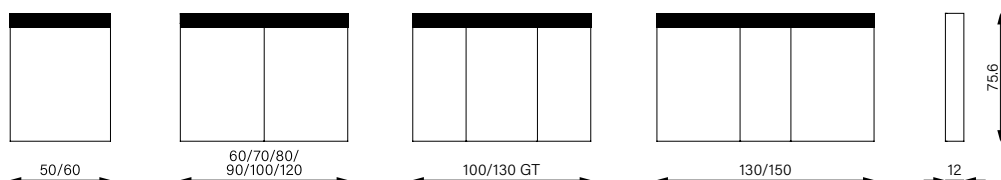

Schneider **PATA** LED

Armadio a specchio

Informazioni sul prodotto		Altre caratteristiche ed opzioni
Struttura	Profilo in alluminio di alta qualità, finitura bianca	- Modelli ad 1 anta 50/1 e 60/1: battuta dell'anta intercambiabile a sinistra o a destra - Accessori: lo specchio ingranditore n. art. 139.002.01.00 CHF 38.00 IVA escl. può essere acquistato singolarmente
Montaggio	Montaggio a superficie o ad incasso, massima profondità di installazione 10 cm	
Ante	Ante battenti con ammortizzatore, robusta tecnologia a cerniera	
Specchio	Specchio esterno ed interno	
Ripiani in vetro	Regolabili in continuo con supporto di sicurezza	
Prese	Presse doppia in alto a destra, intercambiabile a sinistra, a partire dalla larghezza 80, presa doppia supplementare in basso sulla parete divisoria a destra	
Illuminazione	LED 4000 K in alto, oppure 3000 K, illuminazione dimmerabile	Versioni speciali: - Presse doppia supplementare in alto a sinistra CHF 150.00 IVA escl. - Presse doppia supplementare in basso sul profilo laterale o sulla parete divisoria CHF 232.00 IVA escl. - Modifica della battuta dell'anta a specchio centrale (per i modelli a 3 ante) CHF 374.00 IVA escl. - Telaio da incasso adeguato a pagina 51
Grado di protezione	IP44	
Efficienza energetica	Contiene illuminanti della classe C	

Finitura bianca con 4000 Kelvin

Denominazione Armadio a specchio	Ante	Larghezza ante (cm)	Cerniera	Parete divisoria	Illuminazione (W)	Flusso luminoso (lm)	N. art.	Prezzo CHF IVA escl.
PAT 50/1/LED	1	50	intercambiabile		12	2093	161.050.01.02	1'057.00
PAT 60/1/LED	1	60	intercambiabile		15	2616	161.060.01.02	1'057.00
PAT 60/2/LED	2	30/30	l/r		15	2616	161.061.01.02	1'199.00
PAT 70/2/LED	2	35/35	l/r		17	2878	161.070.01.02	1'284.00
PAT 80/2/LED	2	40/40	l/r	1	20	3401	161.080.01.02	1'467.00
PAT 90/2/LED	2	45/45	l/r	1	23	3924	161.090.01.02	1'561.00
PAT 100/2/LED	2	50/50	l/r	1	24	4186	161.100.01.02	1'603.00
PAT 120/2/LED	2	60/60	l/r	1	30	5232	161.120.01.02	1'767.00
PAT 100/3/LED	3	30/40/30	l/l/r	2	24	4186	161.101.01.02	1'811.00
PAT 130/3/GT/LED	3	35/60/35	l/l/r	2	32	5494	161.131.01.02	2'074.00
PAT 130/3/LED	3	50/30/50	l/l/r	2	32	5494	161.130.01.02	2'074.00
PAT 150/3/LED	3	60/30/60	l/l/r	2	38	6540	161.150.01.02	2'229.00