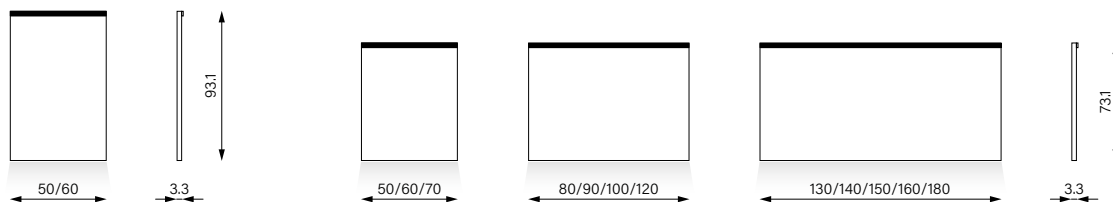

Schneider **LOW** plus LED

Specchio luminoso

Informazioni sul prodotto		Altre caratteristiche ed opzioni
Telaio	Profilo in alluminio di alta qualità, finitura bianca	- Il riscaldamento dello specchio può essere attivato solo tramite un interruttore esterno / alimentatore insieme alla luce
Montaggio	Montaggio a superficie	
Specchio	Specchio esterno	
Illuminazione	LED 4000 K oppure 3000 K, in basso indiretto	
Grado di protezione	IP44	
Efficienza energetica	Contiene illuminanti della classe C	

Finitura bianca con 4000 Kelvin

Denominazione Specchio luminoso	Illuminazione (W)	Flusso luminoso (lm)	N. art.	Prezzo CHF IVA escl.
DLC1/SP 50/LED	2 x 8	2675	195.050.01.02	691.00
DLC1/SP 50/93/LED	2 x 8	2675	195.051.01.02	860.00
DLC1/SP 60/LED	2 x 10	3344	195.060.01.02	717.00
DLC1/SP 60/93/LED	2 x 10	3344	195.061.01.02	875.00
DLC1/SP 70/LED	2 x 11	3678	195.070.01.02	781.00
DLC1/SP 80/LED	2 x 13	4347	195.080.01.02	987.00
DLC1/SP 90/LED	2 x 14	5016	195.090.01.02	1'018.00
DLC1/SP 100/LED	2 x 15	5350	195.100.01.02	1'048.00
DLC1/SP 120/LED	2 x 19	6688	195.120.01.02	1'206.00
DLC1/SP 130/LED	2 x 20	7022	195.130.01.02	1'252.00
DLC1/SP 140/LED	2 x 22	7691	195.140.01.02	1'304.00
DLC1/SP 150/LED	2 x 24	8360	195.150.01.02	1'334.00
DLC1/SP 160/LED	2 x 25	8694	195.160.01.02	1'415.00
DLC1/SP 180/LED	2 x 29	10032	195.180.01.02	1'470.00

Con riscaldamento dello specchio

Denominazione Specchio luminoso	N. art.	Prezzo CHF IVA escl.
DLC1/SP 50/LED/SH	195.250.01.02	785.00
DLC1/SP 50/93/LED/SH	195.251.01.02	954.00
DLC1/SP 60/LED/SH	195.260.01.02	811.00
DLC1/SP 60/93/LED/SH	195.261.01.02	969.00
DLC1/SP 70/LED/SH	195.270.01.02	875.00
DLC1/SP 80/LED/SH	195.280.01.02	1'175.00
DLC1/SP 90/LED/SH	195.290.01.02	1'206.00
DLC1/SP 100/LED/SH	195.300.01.02	1'236.00
DLC1/SP 120/LED/SH	195.320.01.02	1'488.00
DLC1/SP 130/LED/SH	195.330.01.02	1'534.00
DLC1/SP 140/LED/SH	195.340.01.02	1'586.00
DLC1/SP 150/LED/SH	195.350.01.02	1'616.00
DLC1/SP 160/LED/SH	195.360.01.02	1'697.00
DLC1/SP 180/LED/SH	195.380.01.02	1'752.00