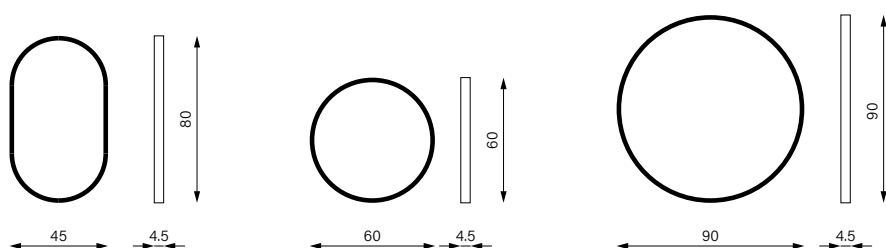

Schneider **FLOAT D2W**

Specchio luminoso

Informazioni sul prodotto

| | |
|------------------------------|---|
| Telaio | Profilo in alluminio di alta qualità, finitura nera opaca |
| Montaggio | Montaggio a superficie |
| Specchio | Specchio esterno |
| Illuminazione | Illuminazione a 360°, Dim2Warm, 2000–6500 K, intensità e temperatura dell'illuminazione dimmerabile simultaneamente in continuo Tasto per le funzioni in basso o comando tramite app |
| Grado di protezione | IP44 |
| Efficienza energetica | Contiene illuminanti della classe C |