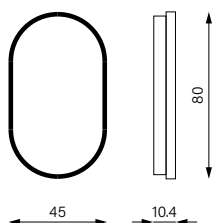

Schneider **FLOAT D2W**

Armadio a specchio

Informazioni sul prodotto		Altre caratteristiche ed opzioni
Struttura	Profilo in alluminio di alta qualità, finitura nera opaca	- La designazione L/R si riferisce alla posizione della cerniera della porta (sinistra/destra)
Montaggio	Montaggio a superficie	
Ante	Porta a specchio oscillante, innovativo meccanismo di rotazione	
Specchio	Specchio esterno	
Ripiani	Ripiani in alluminio, non regolabile	
Illuminazione	Illuminazione a 360°, Dim2Warm, 2000-6500 K, intensità e temperatura dell'illuminazione dimmerabile simultaneamente in continuo Tasto per le funzioni in basso o comando tramite app	
Grado di protezione	IP44	
Efficienza energetica	Contiene illuminanti della classe C	

Finitura nera opaca

Denominazione Armadio a specchio	Ante	Cerniera	Illuminazione (W)	Flusso luminoso (lm)	N. art.	Prezzo CHF IVA escl.
FLO1 45/1/D2W/L	1	l	20	3299	221.045.00.44	3'443.00
FLO1 45/1/D2W/R	1	r	20	3299	221.046.00.44	3'443.00