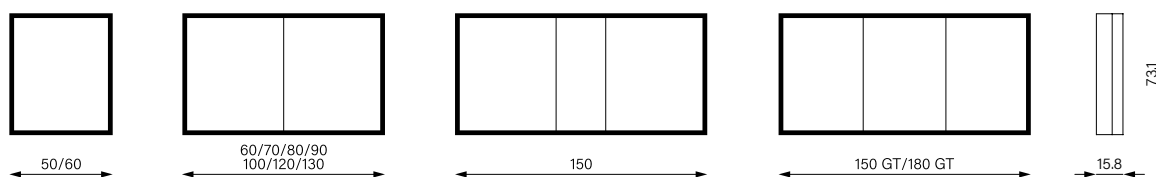

Informazioni sul prodotto		Altre caratteristiche ed opzioni	
Struttura	Profilo in alluminio di alta qualità, finitura anodizzata argento o nera opaca	- La designazione L/R si riferisce alla posizione della presa (sinistra/destra) - Modelli ad 1 anta 50/1 e 60/1: battuta dell'anta opposta alla presa doppia - Finitura nera opaca con pannello posteriore a specchio o pannello posteriore nero	
Montaggio	Montaggio a superficie o ad incasso, massima profondità di installazione 9 cm	Versioni speciali:	
Ante	Ante battenti con ammortizzatore, robusta tecnologia a cerniera	- Presa doppia supplementare in basso sul profilo laterale o sulla parete divisoria CHF 232.00 IVA escl. - Modifica della battuta dell'anta a specchio centrale (per i modelli a 3 ante) CHF 374.00 IVA escl. - Telaio da incasso adeguato a pagina 51	
Specchio	Specchio esterno ed interno		
Ripiani in vetro	Regolabili in continuo con supporto di sicurezza		
Prese	Per i modelli 50-60 presa doppia in basso a sinistra o a destra (L/R), da larghezza 70 prese doppie in basso a sinistra e a destra sui profili laterali e da larghezza 90 prese doppie in basso sulle pareti divisorie		
Illuminazione	LED dimmerabile, illuminazione a 360°, commutabile in continuo da 2000-6500 K Gestione della luce diurna, tasto per le funzioni interno al profilo laterale o comando tramite app		
Accessori	Specchio ingranditore e maniglie		
Grado di protezione	IP44		
Efficienza energetica	Contiene illuminanti della classe C		

Finitura anodizzata argento

Denominazione Armadio a specchio	Ante	Larghezze ante (cm)	Cerniera	Parete divisoria	Illuminazione (W)	Flusso luminoso (lm)	N. art.	Prezzo CHF IVA escl.
PLU1 50/1/HCL/L	1	50	r		38	6496	182.051.01.50	1'922.00
PLU1 50/1/HCL/R	1	50	l		38	6496	182.052.01.50	1'922.00
PLU1 60/1/HCL/L	1	60	r		42	7146	182.061.01.50	1'922.00
PLU1 60/1/HCL/R	1	60	l		42	7146	182.062.01.50	1'922.00
PLU1 60/2/HCL/L	2	30/30	l/r		42	7146	182.063.01.50	2'056.00
PLU1 60/2/HCL/R	2	30/30	l/r		42	7146	182.064.01.50	2'056.00
PLU1 70/2/HCL	2	35/35	l/r		44	7470	182.070.01.50	2'131.00
PLU1 80/2/HCL	2	40/40	l/r		47	8120	182.080.01.50	2'362.00
PLU1 90/2/HCL	2	45/45	l/r	1	51	8770	182.090.01.50	2'508.00
PLU1 100/2/HCL	2	50/50	l/r	1	53	9094	182.100.01.50	2'591.00
PLU1 120/2/HCL	2	60/60	l/r	1	60	10394	182.120.01.50	2'734.00
PLU1 130/2/HCL	2	65/65	l/r	1	62	10718	182.130.01.50	3'269.00
PLU1 150/3/HCL	3	60/30/60	l/l/r	2	70	12018	182.150.01.50	3'550.00
PLU1 150/3/GT/HCL	3	50/50/50	l/l/r	2	70	12018	182.151.01.50	3'550.00
PLU1 180/3/GT/HCL	3	60/60/60	l/l/r	2	79	13642	182.180.01.50	3'857.00