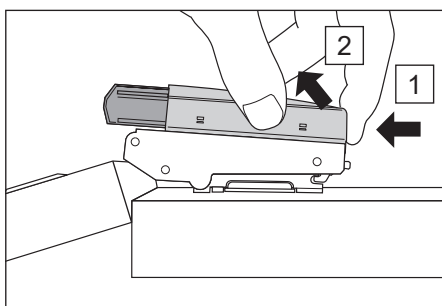

Türdämpfer - Amortisseur de porte - Soft door closure

Demontage - Démontage - Disassembly