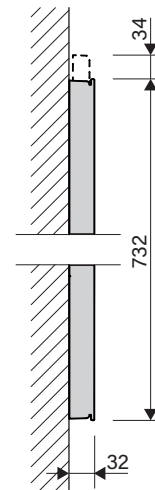

Schneider STYLE plus LED

Massblatt

Fiche de mesure
Foglio di misura
Dimensioned sketch

Typ: SLU1/SP 73/LED

Art. No.: 201.073.XX.XX

Die Massangaben in mm verstehen sich unter dem Vorbehalt der Werkstoleranzen, eventuell späterer Änderungen sowie weiterer Montagemöglichkeiten. Die Haftung für Folgen fehlerhafter oder unvollständiger Massangaben ist ausgeschlossen (Art. 100 OR).

Les dimensions en mm s'entendent sous réserve des tolérances d'usine, d'éventuelles modifications ultérieures, de même que de nouvelles possibilités de montage. La responsabilité ne peut être engagée en cas de cotes manquantes ou erronées (CD art. 100).

Le dimensioni in mm s'intendono fatte salve le tolleranze di fabbricazione, le eventuali modifiche successive e le ulteriori alternative di montaggio. Si declina qualsiasi responsabilità per le conseguenze legate a dimensioni errate o incomplete (art. 100 CO).

The measurements given in mm are subject to factory tolerances, potential future changes and additional assembly possibilities. Liability for consequences of incorrect or incomplete measurements is excluded (Art. 100 CO).