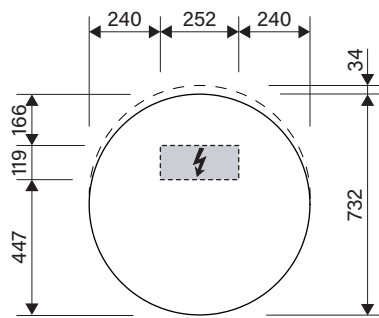

Schneider STYLE plus LED

Massblatt

Fiche de mesure
Foglio di misura
Dimensioned sketch

Typ: SLU1/SP 73/LED

Art. No.: 201.073.XX.XX

Die Massangaben in mm verstehen sich unter dem Vorbehalt der Werkstoleranzen, eventuell späterer Änderungen sowie weiterer Montagemöglichkeiten. Die Haftung für Folgen fehlerhafter oder unvollständiger Massangaben ist ausgeschlossen (Art. 100 OR).

Les dimensions en mm s'entendent sous réserve des tolérances d'usine, d'éventuelles modifications ultérieures, de même que de nouvelles possibilités de montage. La responsabilité ne peut être engagée en cas de cotes manquantes ou erronées (CD art. 100).