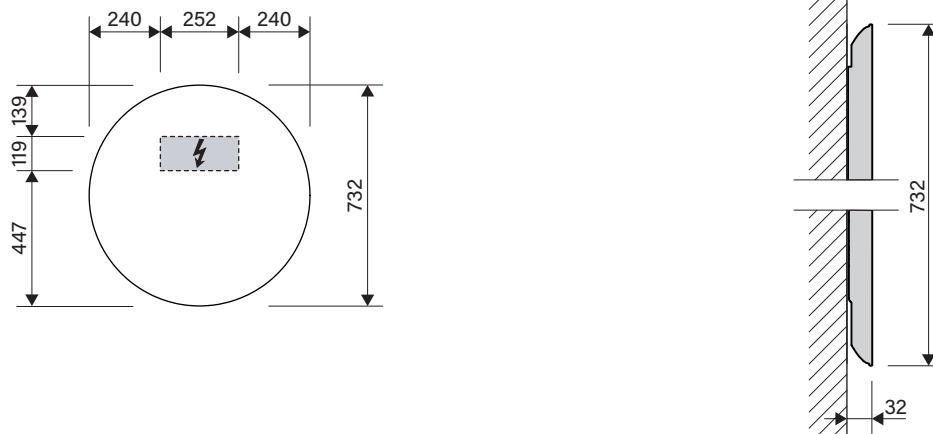

Schneider STYLE LED

Massblatt

Fiche de mesure

Foglio di misura

Dimensioned sketch

Typ: SLC1/SP 73/LED

Art. No.: 196.073.XX.XX

Die Massangaben in mm verstehen sich unter dem Vorbehalt der Werkstoleranzen, eventuell späterer Änderungen sowie weiterer Montagemöglichkeiten. Die Haftung für Folgen fehlerhafter oder unvollständiger Massangaben ist ausgeschlossen (Art. 100 OR).

Les dimensions en mm s'entendent sous réserve des tolérances d'usine, d'éventuelles modifications ultérieures, de même que de nouvelles possibilités de montage. La responsabilité ne peut être engagée en cas de cotes manquantes ou erronées (CD art. 100).

Le dimensioni in mm s'intendono fatte salve le tolleranze di fabbricazione, le eventuali modifiche successive e le ulteriori alternative di montaggio. Si declina qualsiasi responsabilità per le conseguenze legate a dimensioni errate o incomplete (art. 100 CO).