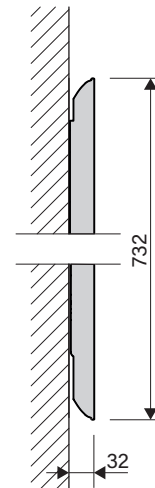

## Massblatt

Fiche de mesure

Foglio di misura

Dimensioned sketch

Typ: SLS1/SP 73/LED

Art. No.: 200.073.XX.XX

Die Massangaben in mm verstehen sich unter dem Vorbehalt der Werkstoleranzen, eventuell späterer Änderungen sowie weiterer Montagemöglichkeiten. Die Haftung für Folgen fehlerhafter oder unvollständiger Massangaben ist ausgeschlossen (Art. 100 OR).

Les dimensions en mm s'entendent sous réserve des tolérances d'usine, d'éventuelles modifications ultérieures, de même que de nouvelles possibilités de montage. La responsabilité ne peut être engagée en cas de cotes manquantes ou erronées (CD art. 100).

Le dimensioni in mm s'intendono fatte salve le tolleranze di fabbricazione, le eventuali modifiche successive e le ulteriori alternative di montaggio. Si declina qualsiasi responsabilità per le conseguenze legate a dimensioni errate o incomplete (art. 100 CO).

The measurements given in mm are subject to factory tolerances, potential future changes and additional assembly possibilities. Liability for consequences of incorrect or incomplete measurements is excluded (Art. 100 CO).