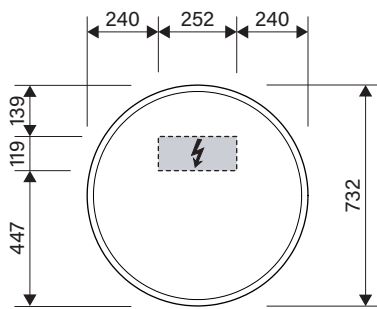

## Massblatt

Fiche de mesure

Foglio di misura

Dimensioned sketch

Typ: SLS1/SP 73/LED

Art. No.: 200.073.XX.XX

Die Massangaben in mm verstehen sich unter dem Vorbehalt der Werkstoleranzen, eventuell späterer Änderungen sowie weiterer Montagemöglichkeiten. Die Haftung für Folgen fehlerhafter oder unvollständiger Massangaben ist ausgeschlossen (Art. 100 OR).