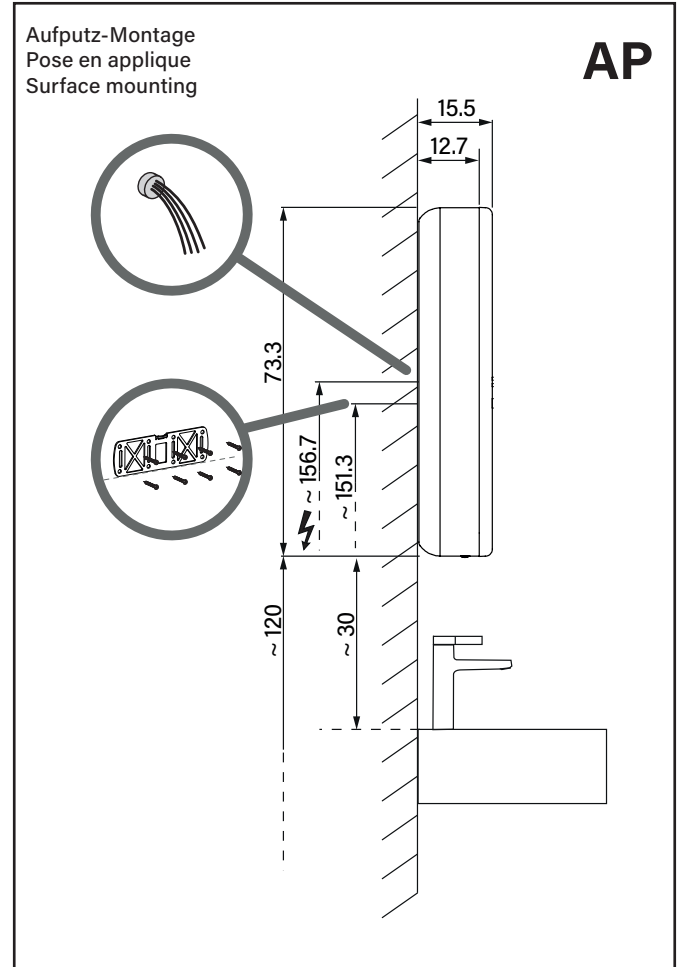

Massblatt
Fiche de mesures
Dimensioned sketch

LED 2000 - 6500 K	D2W	INOX	IP 44
--------------------------------	------------	-------------	--------------

Massblatt
Fiche de mesures
Dimensioned sketch

		211.073
		LUN1/SP 73/D2W
	LED	1 x 64W / 10373lm
	A	Ø 64.0