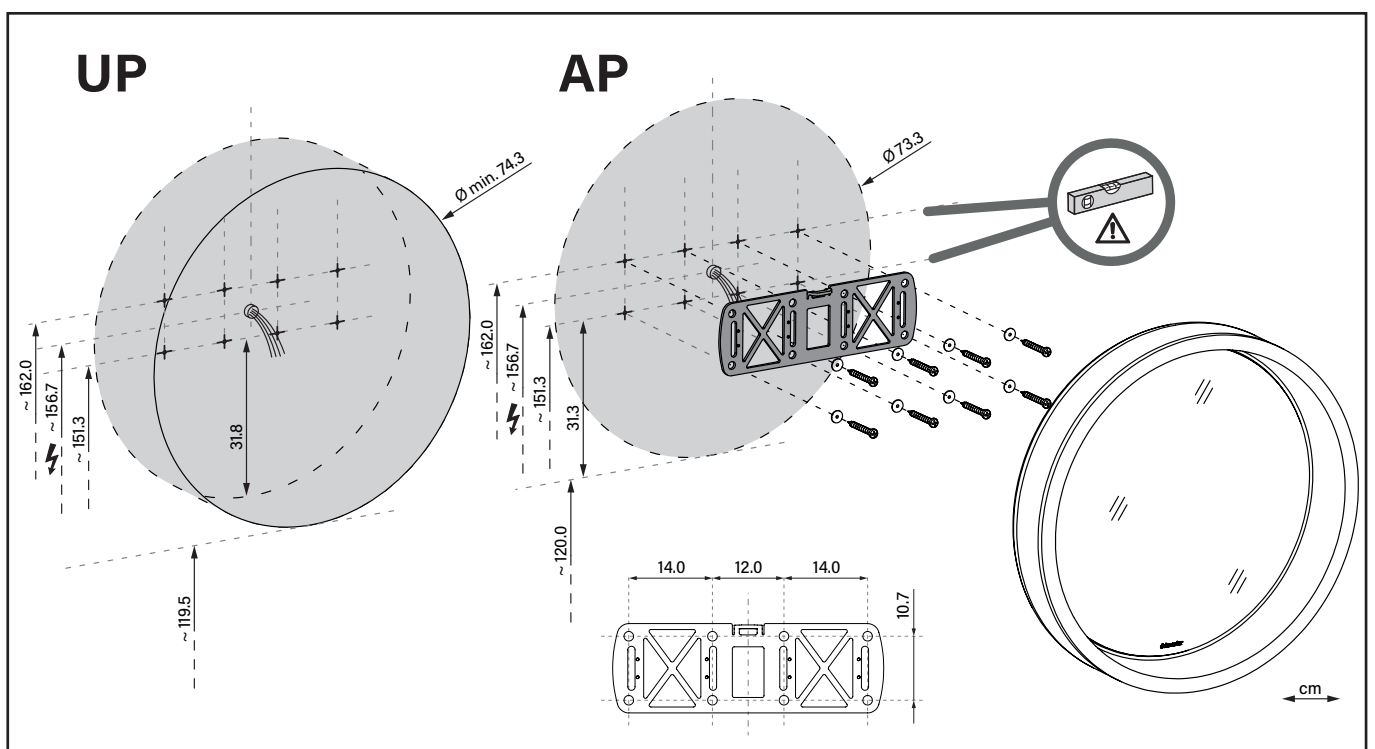

Massblatt
Fiche de mesures
Dimensioned sketch

LED 2000 - 6500 K	D2W	INOX	IP 44
--------------------------------	------------	-------------	--------------

Massblatt
Fiche de mesures
Dimensioned sketch

		211.073
		LUN1/SP 73/D2W
	LED	1 x 64W / 10373lm
	A	Ø 64.0