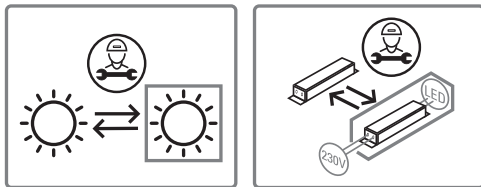

Massblatt
Fiche de mesures
Dimensioned sketch

LED 2000 - 6500 K	D2W	INOX	IP 44
--------------------------------	------------	-------------	--------------

Massblatt
Fiche de mesures
Dimensioned sketch

		211.073
		LUN1/SP 73/D2W
	LED	1 x 64W / 10373lm
	A	Ø 64.0

Lichtsteuerung
Commandes d'éclairage
Lighting controls

	EIN/AUS, ON/OFF	EIN/AUS (kurz Andrücken) <i>MARCHE/ARRÊT (appuyer brièvement)</i> ON/OFF (short press)
	DIM TO WARM	Gedrückt halten um gleichzeitig zu dimmen und Farbtemperatur zu ändern (2000 - 6500 K) <i>Maintenir enfoncé pour faire varier simultanément l'intensité lumineuse et la température de couleur (2000 - 6500 K)</i> Press and hold to dim and change colour temperature simultaneously (2000 - 6500 K)