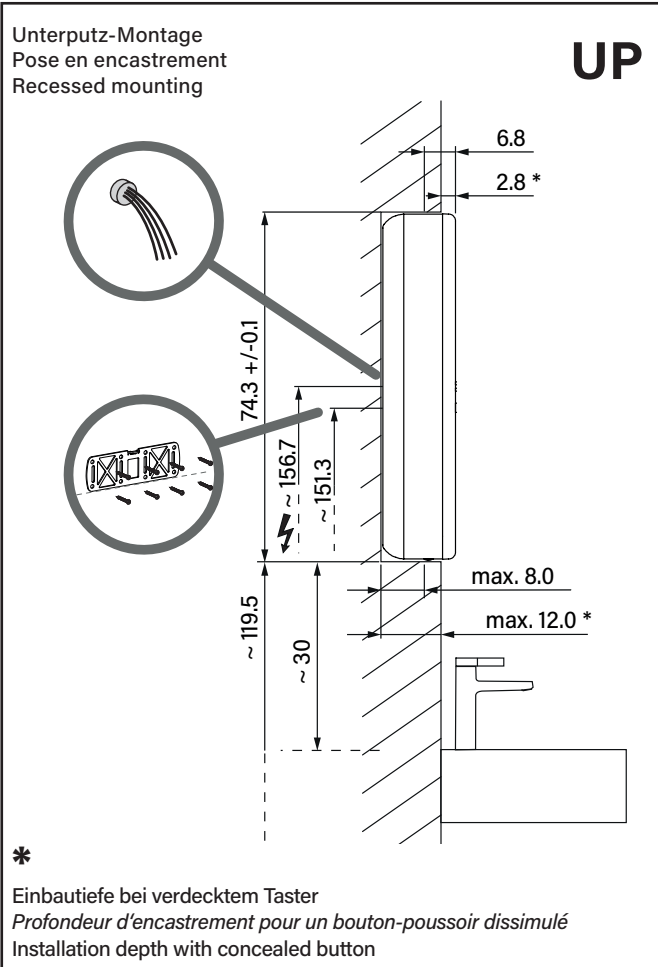

Massblatt
Fiche de mesures
Dimensioned sketch

LED 2000 - 6500 K	D2W	INOX	IP 44
--------------------------------	------------	-------------	--------------

Massblatt
Fiche de mesures
Dimensioned sketch

		211.073
		LUN1/SP 73/D2W
	LED	1 x 64W / 10373lm
	A	Ø 64.0