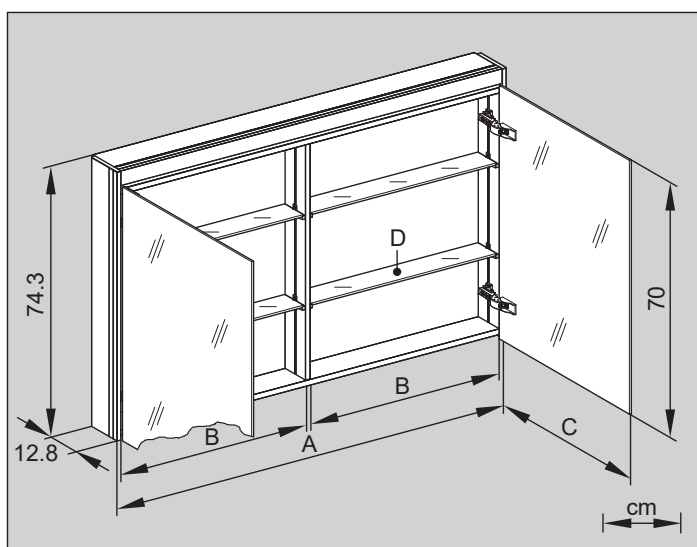

164.320	164.330
	O12 120/2/LED	O12 130/2/LED
	2 x 27W/3257 lm	2 x 29W/3540 lm
A	119.5	129.5
B	57.8	62.8
C	60 (2x)	65 (2x)
D	8.4 x 57.1 (4x)	8.4 x 62.1 (4x)