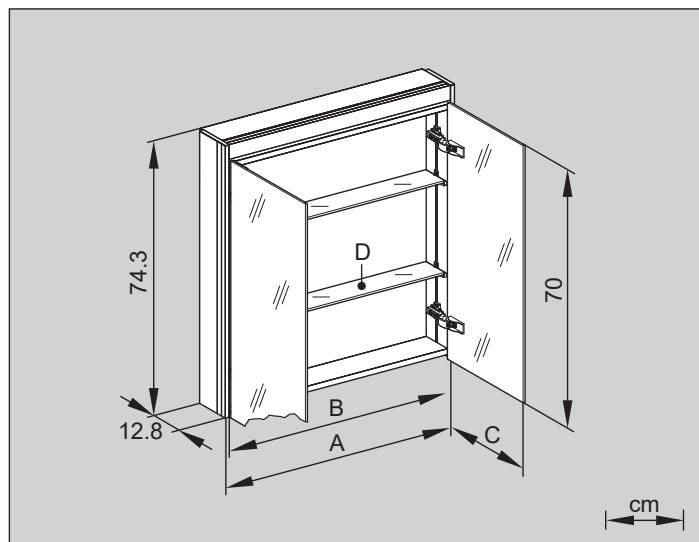

O12/LED	A	B
50..	35	7.5
60..	35	12.5
70..	55	7.5
80..	55	12.5
90..	65	12.5

O12/LED	A	B
100..	65	17.5
120..	95	12.5
130..	95	17.5
150..	125	12.5

LED
4000K

LED
Optional
3000K

IP 44

	164.251	164.261
	O12 50/1/LED	O12 60/1/LED
	2 x 11W/1274 lm	2 x 13W/1558 lm
A	49.5	59.5
B	47.1	57.1
C	50 (1x)	60 (1x)
D	8.4 x 46.4 (2x)	8.4 x 56.4 (2x)

	164.260	164.270	164.280
	O12 60/2/LED	O12 70/2/LED	O12 80/2/LED
	2 x 13W/1558 lm	2 x 15W/1841 lm	2 x 18W/2124 lm
A	59.5	69.5	79.5
B	57.1	67.1	77.1
C	30 (2x)	35 (2x)	40 (2x)
D	8.4 x 56.4 (2x)	8.4 x 66.4 (2x)	8.4 x 76.4 (2x)