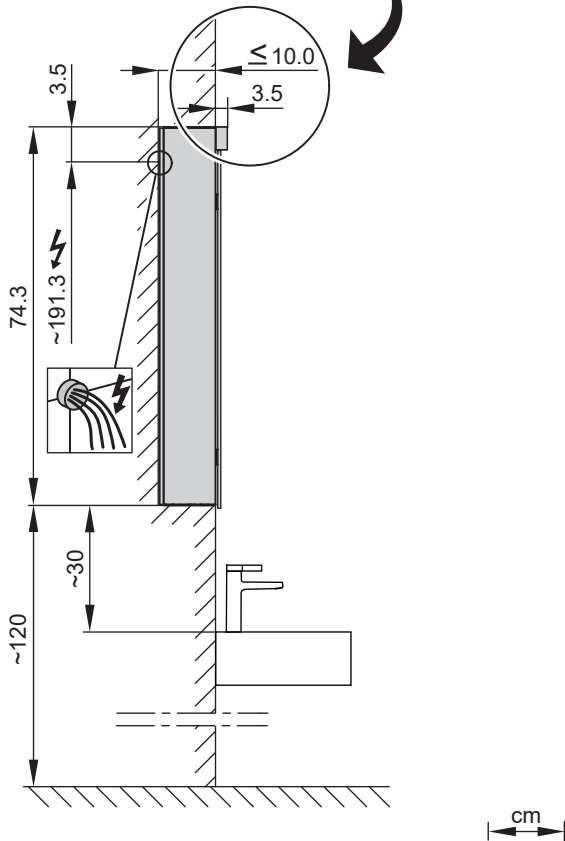

Aufputz-Montage  
Pose en applique  
Surface mounting **AP**

LOB/LED	A	B
50..	35	7.25
60..	35	12.25
70..	55	7.5
80..	55	12.25
90..	65	12.25

LOB/LED	A	B
100..	65	17.25
120..	95	12.25
130..	95	17.25
150..	125	12.5

- LED**  
4000 K
- LED**  
Optional  
3000 K
- 
- 
- 
- IP 44

Unterputz-Montage  
Pose en encastré  
Recessed mounting **UP**

UP-Montage: Nischengröße X x Y und Befestigung Spiegelschrank sind bauseits zu bestimmen.  
Montage encastré: la taille de la niche X x Y et la fixation de l'armoire-miroir doivent être déterminées par le client.  
Flush mounting: the recess dimensions X by Y and the fixing system for the mirrored cabinet will need to be determined on site.

LOB/LED	A
50..	49.5
60..	59.5
70..	69.5
80..	79.5
90..	89.5

LOB/LED	A
100..	99.5
120..	119.5
130..	129.5
150..	149.5

		171.250	171.260
		LOB 50/1/LED	LOB 60/1/LED
		1 x 10W/1260 lm	1 x 12W/1540 lm
	A	49.5	59.5
	B	47.1	57.1
	C	50 (1x)	60 (1x)
D	8.4 x 46.4 (2x)	8.4 x 56.4 (2x)	

		171.265
		LOB 60/1/F/LED
		1 x 12W/1540 lm
	A	59.5
	B	57.1
	C	60 (1x)
D	8.4 x 56.4 (2x)	

		171.261	171.270	171.280
		LOB 60/2/LED	LOB 70/2/LED	LOB 80/2/LED
		1 x 12W/1540 lm	1 x 14W/1820 lm	1 x 17W/2100 lm
	A	59.5	69.5	79.5
	B	57.1	67.1	77.1
	C	30 (2x)	35 (2x)	40 (2x)
D	8.4 x 56.4 (2x)	8.4 x 66.4 (2x)	8.4 x 76.4 (2x)	