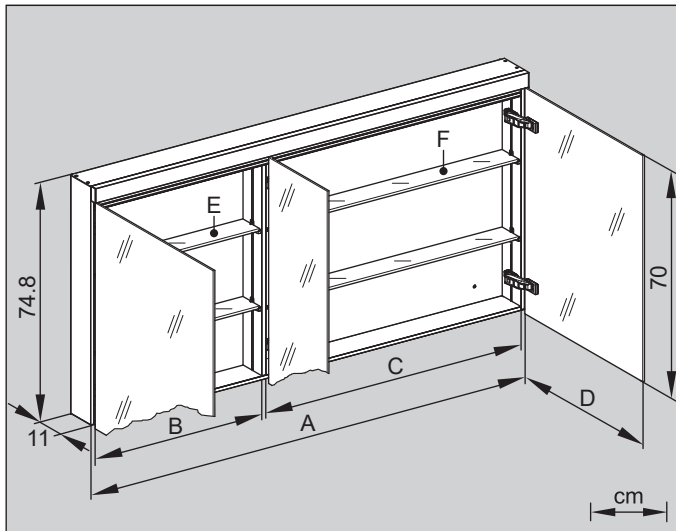

171.350
	LOB 150/3/LED
	1 x 32W/4060 lm
A	149.5
B	87.8
C	57.8
D	60 (2x) / 30 (1x)
E	8.4 x 57.1 (2x)
F	8.4 x 87.1 (2x)