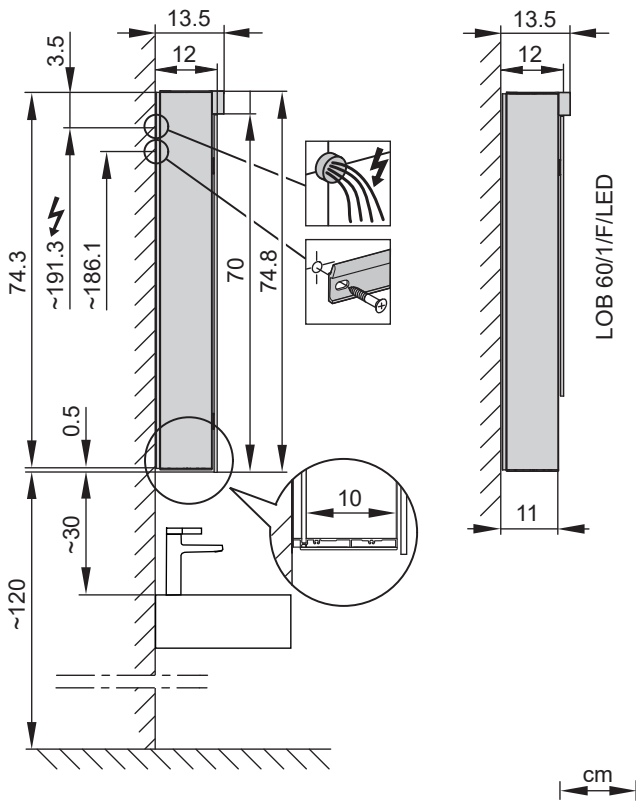

Aufputz-Montage  
Pose en applique  
Surface mounting **AP**

LOB/LED	A	B
50..	35	7.25
60..	35	12.25
70..	55	7.5
80..	55	12.25
90..	65	12.25

LOB/LED	A	B
100..	65	17.25
120..	95	12.25
130..	95	17.25
150..	125	12.5

- LED**  
4000 K
- LED**  
Optional  
3000 K
- 
- 
- 
- IP 44

Unterputz-Montage  
Pose en encastré  
Recessed mounting **UP**

UP-Montage: Nischengröße X x Y und Befestigung Spiegelschrank sind bauseits zu bestimmen.  
Montage encastré: la taille de la niche X x Y et la fixation de l'armoire-miroir doivent être déterminées par le client.  
Flush mounting: the recess dimensions X by Y and the fixing system for the mirrored cabinet will need to be determined on site.

LOB/LED	A
50..	49.5
60..	59.5
70..	69.5
80..	79.5
90..	89.5

LOB/LED	A
100..	99.5
120..	119.5
130..	129.5
150..	149.5

		171.250	171.260
		LOB 50/1/LED	LOB 60/1/LED
		1 x 10W/1260 lm	1 x 12W/1540 lm
	A	49.5	59.5
	B	47.1	57.1
	C	50 (1x)	60 (1x)
D	8.4 x 46.4 (2x)	8.4 x 56.4 (2x)	

		171.265
		LOB 60/1/F/LED
		1 x 12W/1540 lm
	A	59.5
	B	57.1
	C	60 (1x)
D	8.4 x 56.4 (2x)	

		171.261	171.270	171.280
		LOB 60/2/LED	LOB 70/2/LED	LOB 80/2/LED
		1 x 12W/1540 lm	1 x 14W/1820 lm	1 x 17W/2100 lm
	A	59.5	69.5	79.5
	B	57.1	67.1	77.1
	C	30 (2x)	35 (2x)	40 (2x)
D	8.4 x 56.4 (2x)	8.4 x 66.4 (2x)	8.4 x 76.4 (2x)	