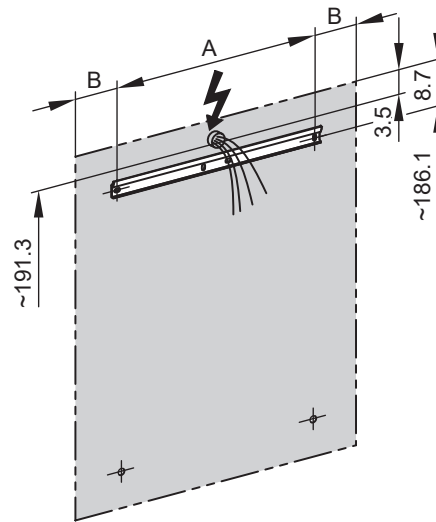

Aufputz-Montage  
Pose en applique  
Surface mounting **AP**

LOB/LED	A	B
50..	35	7.25
60..	35	12.25
70..	55	7.5
80..	55	12.25
90..	65	12.25

LOB/LED	A	B
100..	65	17.25
120..	95	12.25
130..	95	17.25
150..	125	12.5

- LED**  
4000 K
- LED**  
Optional  
3000 K
- 
- 
- 
- IP 44

Unterputz-Montage  
Pose en encastré  
Recessed mounting **UP**

UP-Montage: Nischengröße X x Y und Befestigung Spiegelschrank sind bauseits zu bestimmen.  
Montage encastré: la taille de la niche X x Y et la fixation de l'armoire-miroir doivent être déterminées par le client.  
Flush mounting: the recess dimensions X by Y and the fixing system for the mirrored cabinet will need to be determined on site.

LOB/LED	A
50..	49.5
60..	59.5
70..	69.5
80..	79.5
90..	89.5

LOB/LED	A
100..	99.5
120..	119.5
130..	129.5
150..	149.5

		171.250	171.260
		LOB 50/1/LED	LOB 60/1/LED
		1 x 10W/1260 lm	1 x 12W/1540 lm
	A	49.5	59.5
	B	47.1	57.1
	C	50 (1x)	60 (1x)
D	8.4 x 46.4 (2x)	8.4 x 56.4 (2x)	