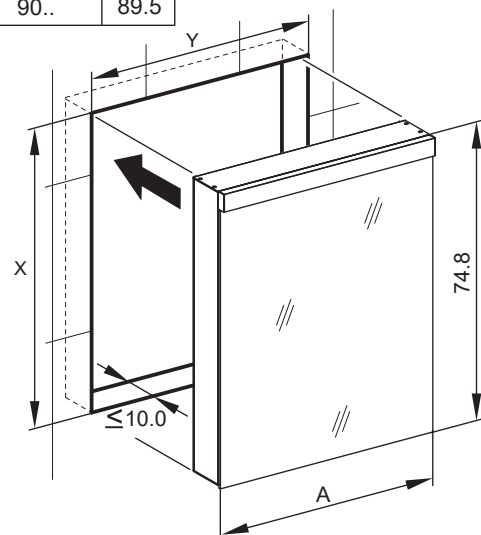

- LED**  
4000 K
- LED**  
Optional  
3000 K
- 
- 
- 
- IP 44

Unterputz-Montage  
Pose en encastré  
Recessed mounting **UP**

UP-Montage: Nischengröße X x Y und Befestigung Spiegelschrank sind bauseits zu bestimmen.  
Montage encastré: la taille de la niche X x Y et la fixation de l'armoire-miroir doivent être déterminées par le client.  
Flush mounting: the recess dimensions X by Y and the fixing system for the mirrored cabinet will need to be determined on site.

LOB/LED	A
50..	49.5
60..	59.5
70..	69.5
80..	79.5
90..	89.5

LOB/LED	A
100..	99.5
120..	119.5
130..	129.5
150..	149.5

		171.250	171.260
		LOB 50/1/LED	LOB 60/1/LED
		1 x 10W/1260 lm	1 x 12W/1540 lm
	A	49.5	59.5
	B	47.1	57.1
	C	50 (1x)	60 (1x)
D	8.4 x 46.4 (2x)	8.4 x 56.4 (2x)	