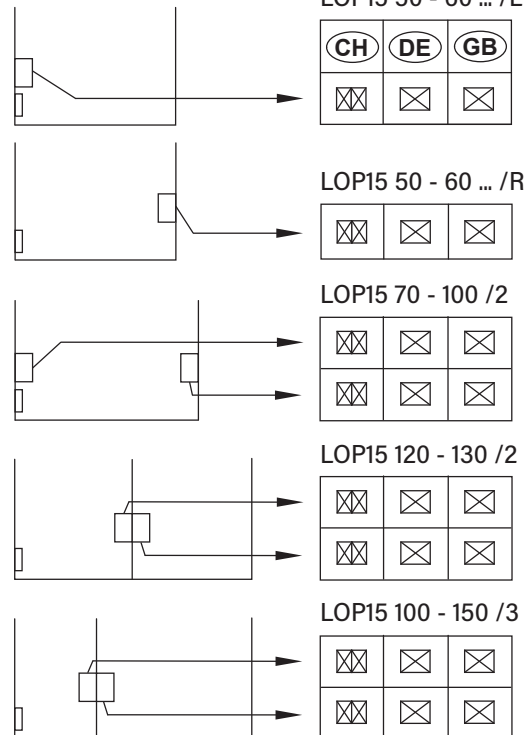

LOW Line Plus 15 LED

Steckdosen & Lichtsteuerung
Prises & commandes de lumière
Sockets & lighting controls

Lichtquelle oben: Ein / Aus
Illumination supérieure: Allumer / éteindre
Upper lighting: On / Off

Helligkeit Dimmen + / - (halten)
Brillance varier l'intensité lumineuse + / - (tenir)
Brightness Dim + / - (hold)

Lichtquelle unten Ein / Aus
Illumination inférieure Allumer / éteindre
Lower lighting On / Off