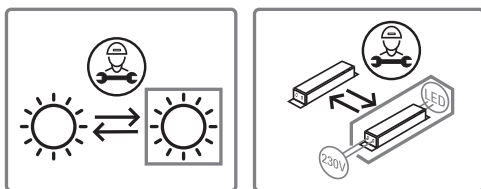

# LOW Line Plus 15 LED

Steckdosen & Lichtsteuerung  
Prises & commandes de lumière  
Sockets & lighting controls

Lichtquelle oben: Ein / Aus  
Illumination supérieure: Allumer / éteindre  
Upper lighting: On / Off

Helligkeit Dimmen + / - (halten)  
Brillance varier l'intensité lumineuse + / - (tenir)  
Brightness Dim + / - (hold)

Lichtquelle unten Ein / Aus  
Illumination inférieure Allumer / éteindre  
Lower lighting On / Off