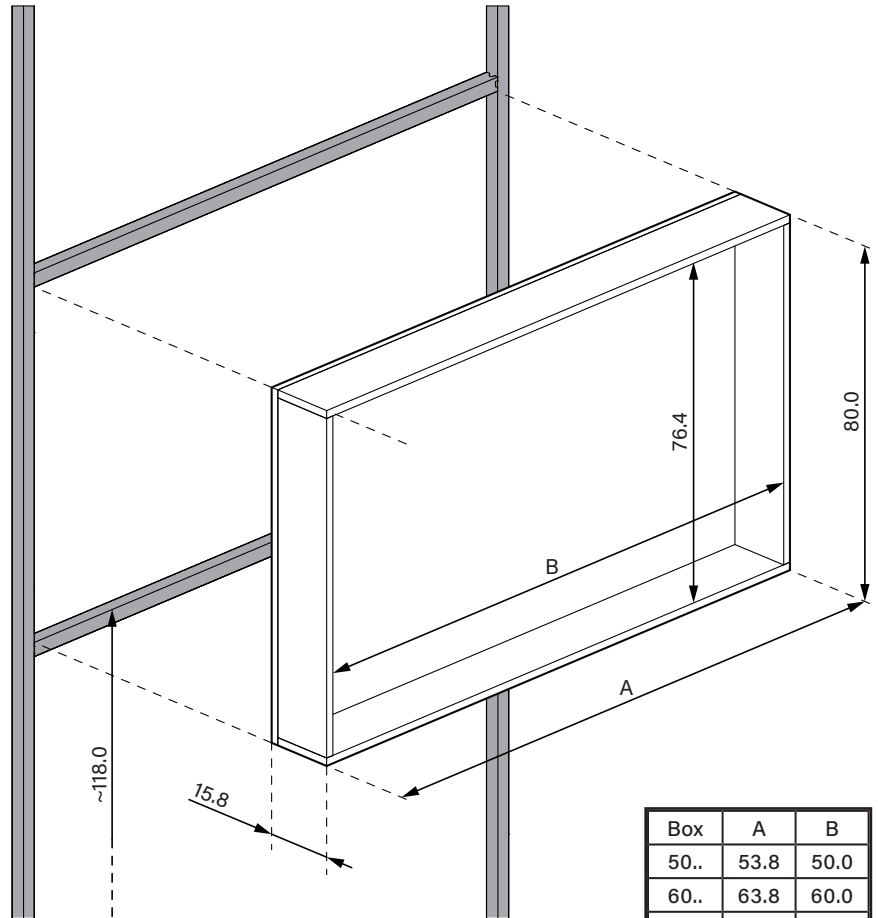

EINBAUBOX FÜR ALS1

Massblatt
Fiche de mesure
Dimensioned sketch

Vorwand-Montage
Fixation sur le support de montage
Front-wall installation

UP

Box	A	B
50..	53.8	50.0
60..	63.8	60.0
80..	83.8	80.0
90..	93.8	90.0
100..	103.8	100.0
120..	123.8	120.0
130..	133.8	130.0
140..	143.8	140.0
150..	153.8	150.0
180..	183.8	180.0

EINBAUBOX FÜR ALS1

Massblatt
Fiche de mesure
Dimensioned sketch

	180.850	180.860	180.880
	UP-Box 50	UP-Box 60	UP-Box 80
A	53.6	63.6	83.6
B	50.0	60.0	80.0

	180.890	180.900	180.920
	UP-Box 90	UP-Box 100	UP-Box 120
A	93.6	103.6	123.6
B	90.0	100.0	120.0