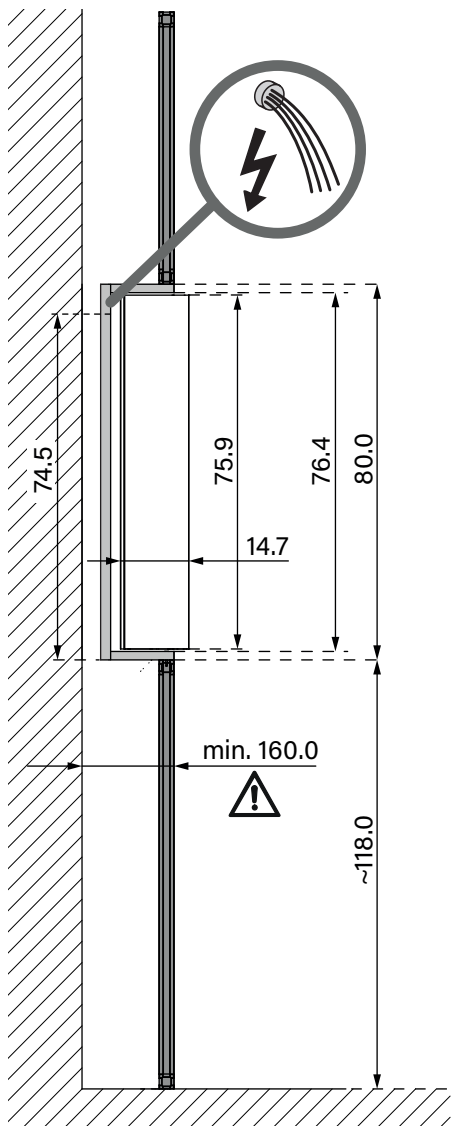

EINBAUBOX FÜR ALS1

Massblatt
Fiche de mesure
Dimensioned sketch

Vorwand-Montage
Fixation sur le support de montage
Front-wall installation

UP

Box	A	B
50..	53.8	50.0
60..	63.8	60.0
80..	83.8	80.0
90..	93.8	90.0
100..	103.8	100.0
120..	123.8	120.0
130..	133.8	130.0
140..	143.8	140.0
150..	153.8	150.0
180..	183.8	180.0

EINBAUBOX FÜR ALS1

Massblatt
Fiche de mesure
Dimensioned sketch

	180.850	180.860	180.880
	UP-Box 50	UP-Box 60	UP-Box 80
A	53.6	63.6	83.6
B	50.0	60.0	80.0

	180.890	180.900	180.920
	UP-Box 90	UP-Box 100	UP-Box 120
A	93.6	103.6	123.6
B	90.0	100.0	120.0