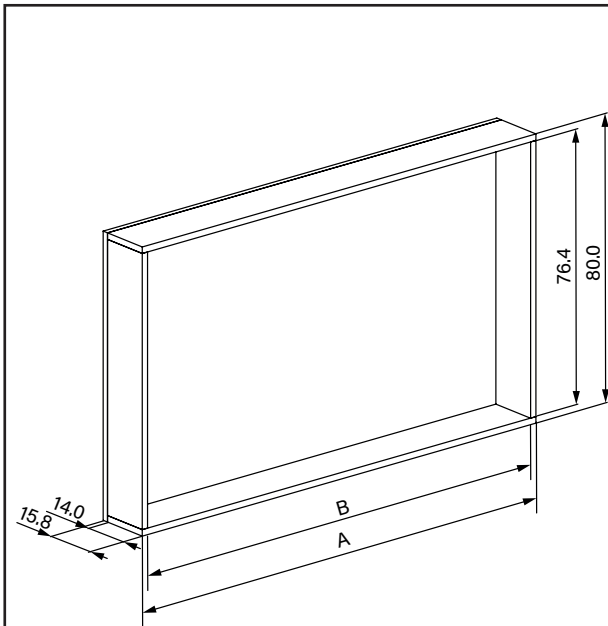

EINBAUBOX FÜR ALS1

Massblatt
Fiche de mesure
Dimensioned sketch

Vorwand-Montage
Fixation sur le support de montage
Front-wall installation

UP

Box	A	B
50..	53.8	50.0
60..	63.8	60.0
80..	83.8	80.0
90..	93.8	90.0
100..	103.8	100.0
120..	123.8	120.0
130..	133.8	130.0
140..	143.8	140.0
150..	153.8	150.0
180..	183.8	180.0

EINBAUBOX FÜR ALS1

Massblatt
Fiche de mesure
Dimensioned sketch

	180.850	180.860	180.880
	UP-Box 50	UP-Box 60	UP-Box 80
A	53.6	63.6	83.6
B	50.0	60.0	80.0

	180.890	180.900	180.920
	UP-Box 90	UP-Box 100	UP-Box 120
A	93.6	103.6	123.6
B	90.0	100.0	120.0