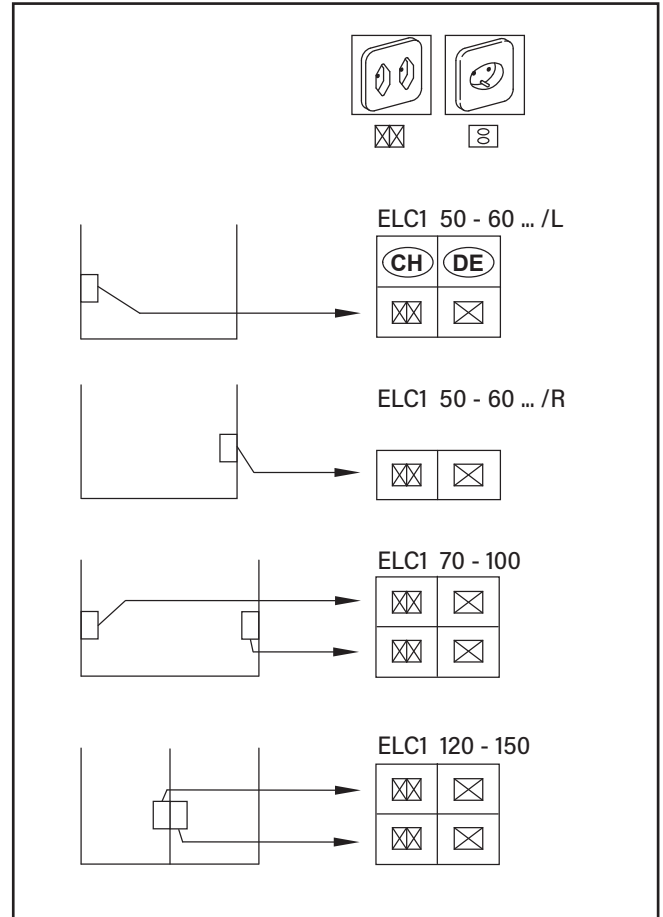

Steckdosen & Lichtsteuerung Prises & commandes de lumière Sockets & lighting controls

Arbeiten an elektrischen Anlagen dürfen nur von autorisierten Fachleuten nach den örtlichen Vorschriften ausgeführt werden.

Les travaux à l'installation électrique ne doivent être effectués que par des spécialistes autorisés selon les prescriptions locales.

Electric installation work may only be carried out by approved specialists according to the local regulations.

Genauere Angaben über Ausführung und Ausrüstung entnehmen Sie der entsprechenden Preis- und Typenliste. Änderungen vorbehalten.

Veuillez prendre de plus amples information en ce qui concerne l'équipement de notre liste des prix et des modèles correspondante. Sous réserve de modifications.

For further information as equipment details please refer to our corresponding price and model list. Alterations are reserved.