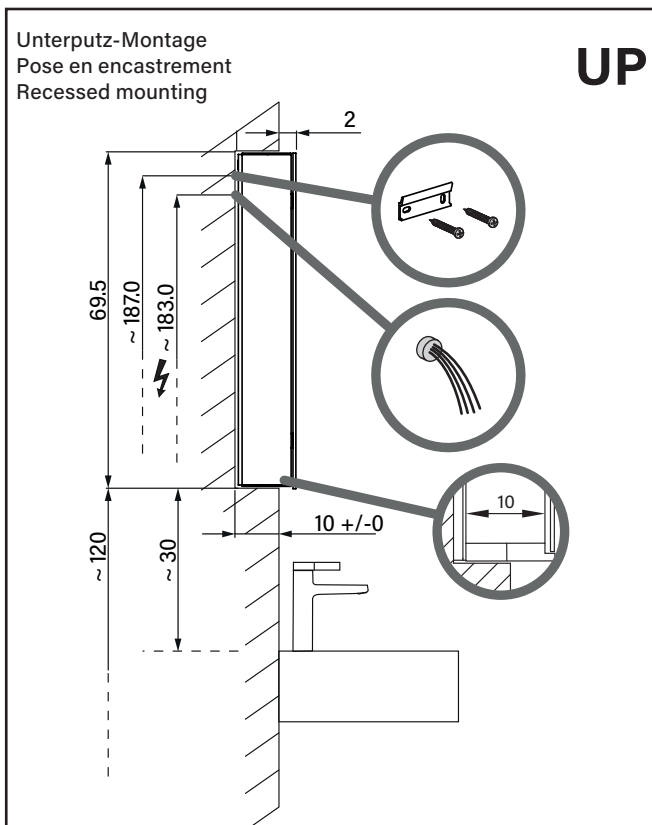

Massblatt
Fiche de mesure
Dimensioned sketch

Massblatt
Fiche de mesure
Dimensioned sketch

		177.051; 052	177.061; 062	
		ELC1 50/1/0/SD/L; /R	ELC1 60/1/0/SD/L; /R	
	A	49.5	59.5	
	B	47.1	57.1	
	C	50 (1x)	60 (1x)	
D	8.4 x 46.4 (2x)	8.4 x 56.4 (2x)		

		177.063; 064	177.070	177.080
		ELC1 60/2/0/SD/L; /R	ELC1 70/2/0/SD	ELC1 80/2/0/SD
	A	59.5	69.5	79.5
	B	57.1	67.1	77.1
	C	30 (2x)	35 (2x)	40 (2x)
D	8.4 x 56.4 (2x)	8.4 x 66.4 (2x)	8.4 x 76.4 (2x)	

		177.090	177.100	
		ELC1 90/2/0/SD	ELC1 100/2/0/SD	
	A	89.5	99.5	
	B	87.1	97.1	
	C	45 (2x)	50 (2x)	
D	8.4 x 86.4 (2x)	8.4 x 96.4 (2x)		

Massblatt
Fiche de mesure
Dimensioned sketch

	177.120	177.130	177.140	
	ELC1 120/2/0/SD	ELC1 130/2/0/SD	ELC1 140/2/0/SD	
	A	119.5	129.5	139.5
	B	57.8	62.8	67.8
	C	60 (2x)	65 (2x)	70 (2x)
D	8.4 x 57.1 (4x)	8.4 x 62.1 (4x)	8.4 x 67.1 (4x)	

	177.150			
	ELC1 150/3/0/SD			
	A	149.5		
	B	87.8		
	C	57.8		
	D	60 (2x) / 30 (1x)		
	E	8.4 x 57.1 (2x)		
	F	8.4 x 87.1 (2x)		

	177.151			
	ELC1 150/3/GT/0/SD			
	A	149.5		
	B	97.8		
	C	47.8		
	D	50 (3x)		
	E	8.4 x 47.1 (2x)		
	F	8.4 x 97.1 (2x)		