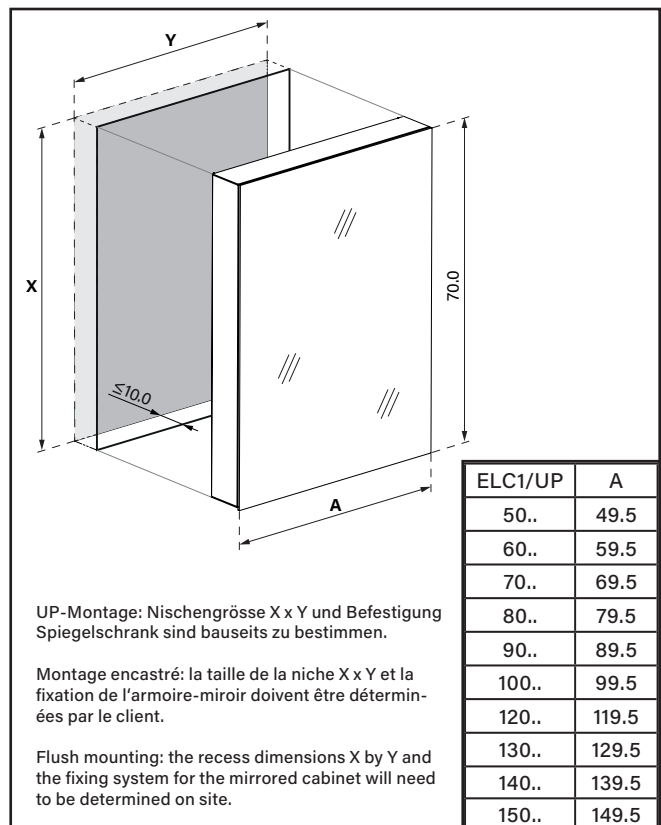

Massblatt
Fiche de mesure
Dimensioned sketch

Massblatt
Fiche de mesure
Dimensioned sketch

		177.051; 052	177.061; 062
		ELC1 50/1/0/SD/L; /R	ELC1 60/1/0/SD/L; /R
	A	49.5	59.5
	B	47.1	57.1
	C	50 (1x)	60 (1x)
D	8.4 x 46.4 (2x)	8.4 x 56.4 (2x)	

		177.063; 064	177.070	177.080
		ELC1 60/2/0/SD/L; /R	ELC1 70/2/0/SD	ELC1 80/2/0/SD
	A	59.5	69.5	79.5
	B	57.1	67.1	77.1
	C	30 (2x)	35 (2x)	40 (2x)
D	8.4 x 56.4 (2x)	8.4 x 66.4 (2x)	8.4 x 76.4 (2x)	

		177.090	177.100
		ELC1 90/2/0/SD	ELC1 100/2/0/SD
	A	89.5	99.5
	B	87.1	97.1
	C	45 (2x)	50 (2x)
D	8.4 x 86.4 (2x)	8.4 x 96.4(2x)	

Massblatt
Fiche de mesure
Dimensioned sketch

	177.120	177.130	177.140	
	ELC1 120/2/0/SD	ELC1 130/2/0/SD	ELC1 140/2/0/SD	
	A	119.5	129.5	139.5
	B	57.8	62.8	67.8
	C	60 (2x)	65 (2x)	70 (2x)
D	8.4 x 57.1 (4x)	8.4 x 62.1 (4x)	8.4 x 67.1 (4x)	

	177.150			
	ELC1 150/3/0/SD			
	A	149.5		
	B	87.8		
	C	57.8		
	D	60 (2x) / 30 (1x)		
	E	8.4 x 57.1 (2x)		
	F	8.4 x 87.1 (2x)		

	177.151			
	ELC1 150/3/GT/0/SD			
	A	149.5		
	B	87.8		
	C	57.8		
	D	50 (3x)		
	E	8.4 x 57.1 (2x)		
	F	8.4 x 87.1 (2x)		