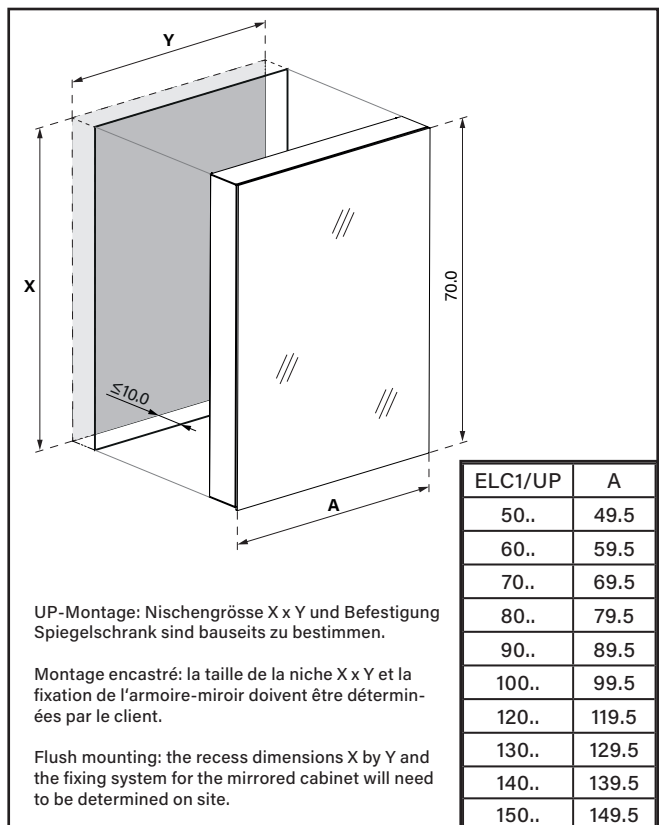

Massblatt
Fiche de mesure
Dimensioned sketch

Massblatt
Fiche de mesure
Dimensioned sketch

		177.051; 052	177.061; 062	
		ELC1 50/1/0/SD/L; /R	ELC1 60/1/0/SD/L; /R	
	A	49.5	59.5	
	B	47.1	57.1	
	C	50 (1x)	60 (1x)	
D	8.4 x 46.4 (2x)	8.4 x 56.4 (2x)		

		177.063; 064	177.070	177.080
		ELC1 60/2/0/SD/L; /R	ELC1 70/2/0/SD	ELC1 80/2/0/SD
	A	59.5	69.5	79.5
	B	57.1	67.1	77.1
	C	30 (2x)	35 (2x)	40 (2x)
D	8.4 x 56.4 (2x)	8.4 x 66.4 (2x)	8.4 x 76.4 (2x)	

		177.090	177.100	
		ELC1 90/2/0/SD	ELC1 100/2/0/SD	
	A	89.5	99.5	
	B	87.1	97.1	
	C	45 (2x)	50 (2x)	
D	8.4 x 86.4 (2x)	8.4 x 96.4 (2x)		

Massblatt
Fiche de mesure
Dimensioned sketch

	177.120	177.130	177.140	
	ELC1 120/2/0/SD	ELC1 130/2/0/SD	ELC1 140/2/0/SD	
	A	119.5	129.5	139.5
	B	57.8	62.8	67.8
	C	60 (2x)	65 (2x)	70 (2x)
D	8.4 x 57.1 (4x)	8.4 x 62.1 (4x)	8.4 x 67.1 (4x)	

	177.150			
	ELC1 150/3/0/SD			
	A	149.5		
	B	87.8		
	C	57.8		
	D	60 (2x) / 30 (1x)		
	E	8.4 x 57.1 (2x)		
	F	8.4 x 87.1 (2x)		

	177.151			
	ELC1 150/3/GT/0/SD			
	A	149.5		
	B	97.8		
	C	47.8		
	D	50 (3x)		
	E	8.4 x 47.1 (2x)		
	F	8.4 x 97.1 (2x)		