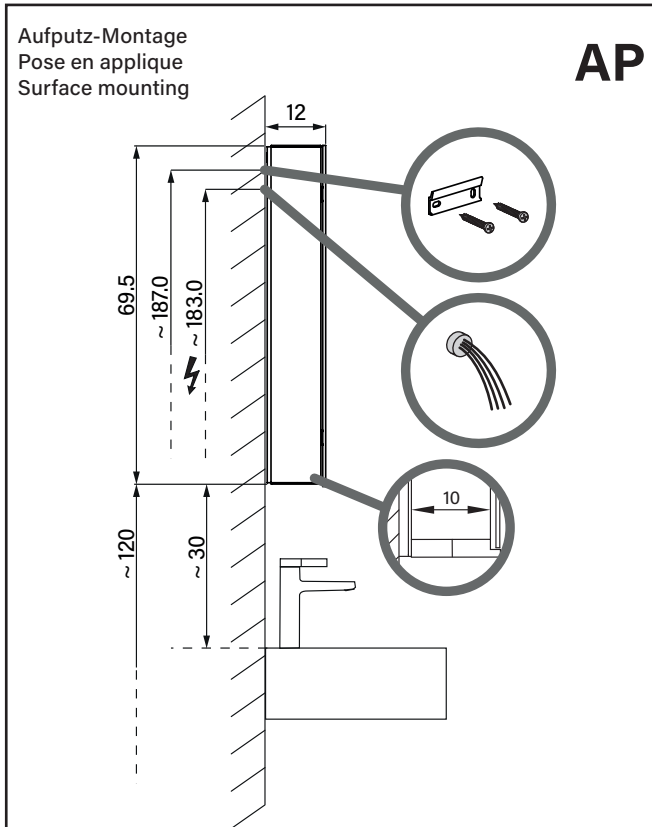

Massblatt
Fiche de mesure
Dimensioned sketch

Massblatt
Fiche de mesure
Dimensioned sketch

		177.051; 052	177.061; 062	
		ELC1 50/1/0/SD/L; /R	ELC1 60/1/0/SD/L; /R	
	A	49.5	59.5	
	B	47.1	57.1	
	C	50 (1x)	60 (1x)	
D	8.4 x 46.4 (2x)	8.4 x 56.4 (2x)		

		177.063; 064	177.070	177.080
		ELC1 60/2/0/SD/L; /R	ELC1 70/2/0/SD	ELC1 80/2/0/SD
	A	59.5	69.5	79.5
	B	57.1	67.1	77.1
	C	30 (2x)	35 (2x)	40 (2x)
D	8.4 x 56.4 (2x)	8.4 x 66.4 (2x)	8.4 x 76.4 (2x)	

		177.090	177.100	
		ELC1 90/2/0/SD	ELC1 100/2/0/SD	
	A	89.5	99.5	
	B	87.1	97.1	
	C	45 (2x)	50 (2x)	
D	8.4 x 86.4 (2x)	8.4 x 96.4 (2x)		

Massblatt
Fiche de mesure
Dimensioned sketch

	177.120	177.130	177.140	
	ELC1 120/2/0/SD	ELC1 130/2/0/SD	ELC1 140/2/0/SD	
	A	119.5	129.5	139.5
	B	57.8	62.8	67.8
	C	60 (2x)	65 (2x)	70 (2x)
D	8.4 x 57.1 (4x)	8.4 x 62.1 (4x)	8.4 x 67.1 (4x)	

	177.150			
	ELC1 150/3/0/SD			
	A	149.5		
	B	87.8		
	C	57.8		
	D	60 (2x) / 30 (1x)		
	E	8.4 x 57.1 (2x)		
	F	8.4 x 87.1 (2x)		

	177.151			
	ELC1 150/3/GT/0/SD			
	A	149.5		
	B	97.8		
	C	47.8		
	D	50 (3x)		
	E	8.4 x 47.1 (2x)		
	F	8.4 x 97.1 (2x)		