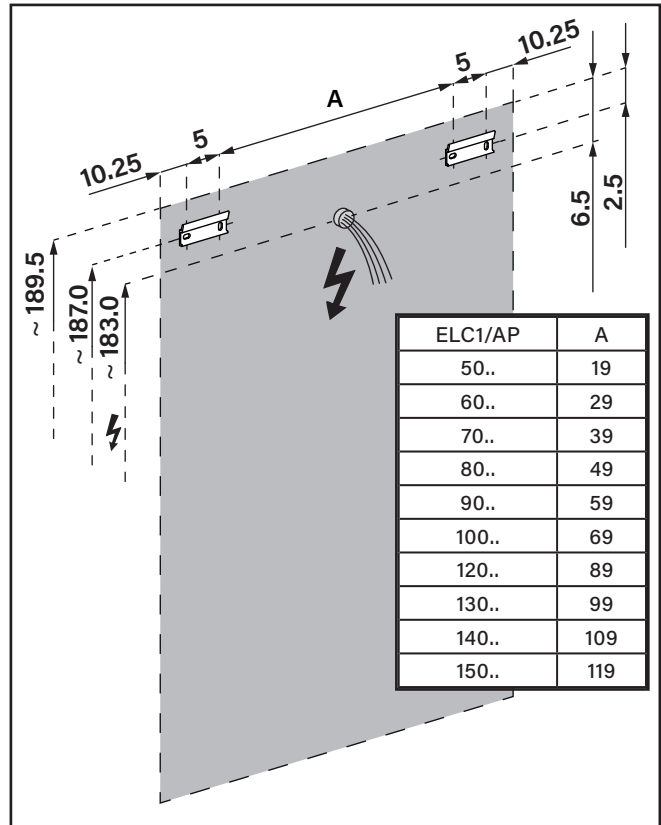

Massblatt
Fiche de mesure
Dimensioned sketch

Massblatt
Fiche de mesure
Dimensioned sketch

		177.051; 052	177.061; 062
		ELC1 50/1/0/SD/L; /R	ELC1 60/1/0/SD/L; /R
	A	49.5	59.5
	B	47.1	57.1
	C	50 (1x)	60 (1x)
D	8.4 x 46.4 (2x)	8.4 x 56.4 (2x)	

		177.063; 064	177.070	177.080
		ELC1 60/2/0/SD/L; /R	ELC1 70/2/0/SD	ELC1 80/2/0/SD
	A	59.5	69.5	79.5
	B	57.1	67.1	77.1
	C	30 (2x)	35 (2x)	40 (2x)
D	8.4 x 56.4 (2x)	8.4 x 66.4 (2x)	8.4 x 76.4 (2x)	

		177.090	177.100
		ELC1 90/2/0/SD	ELC1 100/2/0/SD
	A	89.5	99.5
	B	87.1	97.1
	C	45 (2x)	50 (2x)
D	8.4 x 86.4 (2x)	8.4 x 96.4(2x)	

Massblatt
Fiche de mesure
Dimensioned sketch

	177.120	177.130	177.140	
	ELC1 120/2/0/SD	ELC1 130/2/0/SD	ELC1 140/2/0/SD	
	A	119.5	129.5	139.5
	B	57.8	62.8	67.8
	C	60 (2x)	65 (2x)	70 (2x)
D	8.4 x 57.1 (4x)	8.4 x 62.1 (4x)	8.4 x 67.1 (4x)	

	177.150			
	ELC1 150/3/0/SD			
	A	149.5		
	B	87.8		
	C	57.8		
	D	60 (2x) / 30 (1x)		
	E	8.4 x 57.1 (2x)		
	F	8.4 x 87.1 (2x)		

	177.151			
	ELC1 150/3/GT/0/SD			
	A	149.5		
	B	87.8		
	C	57.8		
	D	50 (3x)		
	E	8.4 x 57.1 (2x)		
	F	8.4 x 87.1 (2x)		