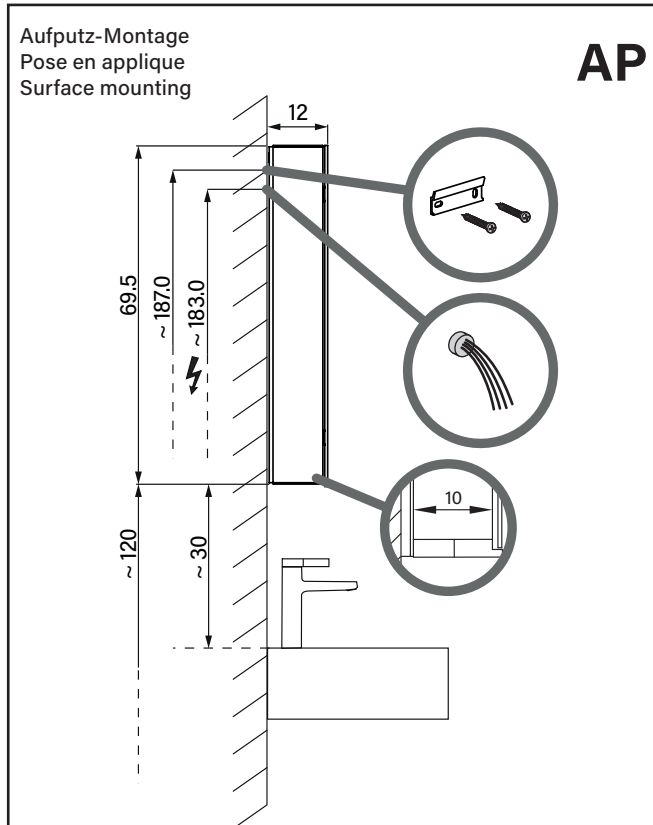

Massblatt
Fiche de mesure
Dimensioned sketch

Massblatt
Fiche de mesure
Dimensioned sketch

		177.051; 052	177.061; 062
		ELC1 50/1/0/SD/L; /R	ELC1 60/1/0/SD/L; /R
	A	49.5	59.5
	B	47.1	57.1
	C	50 (1x)	60 (1x)
D	8.4 x 46.4 (2x)	8.4 x 56.4 (2x)	

		177.063; 064	177.070	177.080
		ELC1 60/2/0/SD/L; /R	ELC1 70/2/0/SD	ELC1 80/2/0/SD
	A	59.5	69.5	79.5
	B	57.1	67.1	77.1
	C	30 (2x)	35 (2x)	40 (2x)
D	8.4 x 56.4 (2x)	8.4 x 66.4 (2x)	8.4 x 76.4 (2x)	

		177.090	177.100
		ELC1 90/2/0/SD	ELC1 100/2/0/SD
	A	89.5	99.5
	B	87.1	97.1
	C	45 (2x)	50 (2x)
D	8.4 x 86.4 (2x)	8.4 x 96.4(2x)	

Massblatt
Fiche de mesure
Dimensioned sketch

	177.120	177.130	177.140	
	ELC1 120/2/0/SD	ELC1 130/2/0/SD	ELC1 140/2/0/SD	
	A	119.5	129.5	139.5
	B	57.8	62.8	67.8
	C	60 (2x)	65 (2x)	70 (2x)
D	8.4 x 57.1 (4x)	8.4 x 62.1 (4x)	8.4 x 67.1 (4x)	

	177.150			
	ELC1 150/3/0/SD			
	A	149.5		
	B	87.8		
	C	57.8		
	D	60 (2x) / 30 (1x)		
	E	8.4 x 57.1 (2x)		
	F	8.4 x 87.1 (2x)		

	177.151			
	ELC1 150/3/GT/0/SD			
	A	149.5		
	B	87.8		
	C	57.8		
	D	50 (3x)		
	E	8.4 x 57.1 (2x)		
	F	8.4 x 87.1 (2x)		