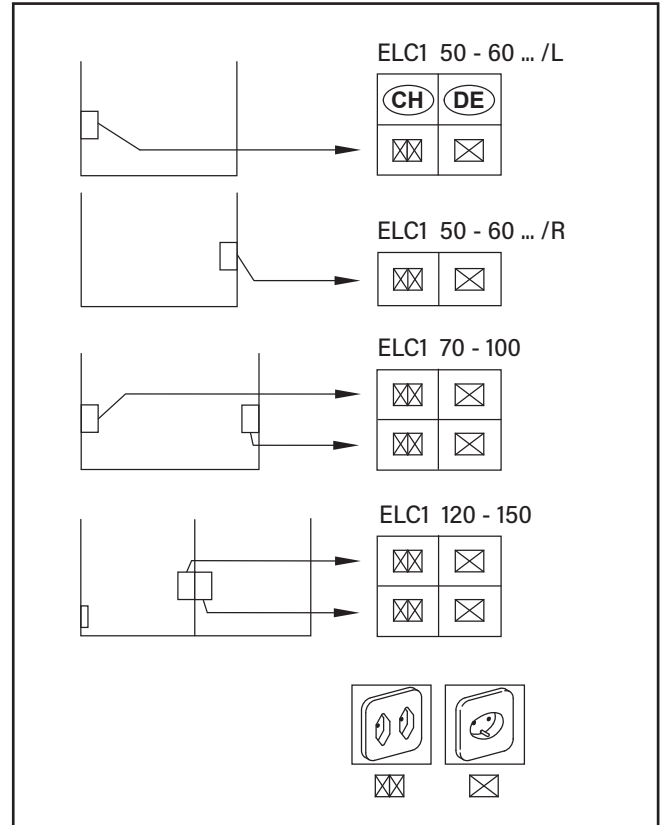

Steckdosen & Lichtsteuerung Prises & commandes de lumière Sockets & lighting controls

Arbeiten an elektrischen Anlagen dürfen nur von autorisierten Fachleuten nach den örtlichen Vorschriften ausgeführt werden.

Les travaux à l'installation électrique ne doivent être effectués que par des spécialistes autorisés selon les prescriptions locales.

Electric installation work may only be carried out by approved specialists according to the local regulations.

Genauere Angaben über Ausführung und Ausrüstung entnehmen Sie der entsprechenden Preis- und Typenliste. Änderungen vorbehalten.

Veuillez prendre de plus amples information en ce qui concerne l'équipement de notre liste des prix et des modèles correspondante. Sous réserve de modifications.

For further information as equipment details please refer to our corresponding price and model list. Alterations are reserved.