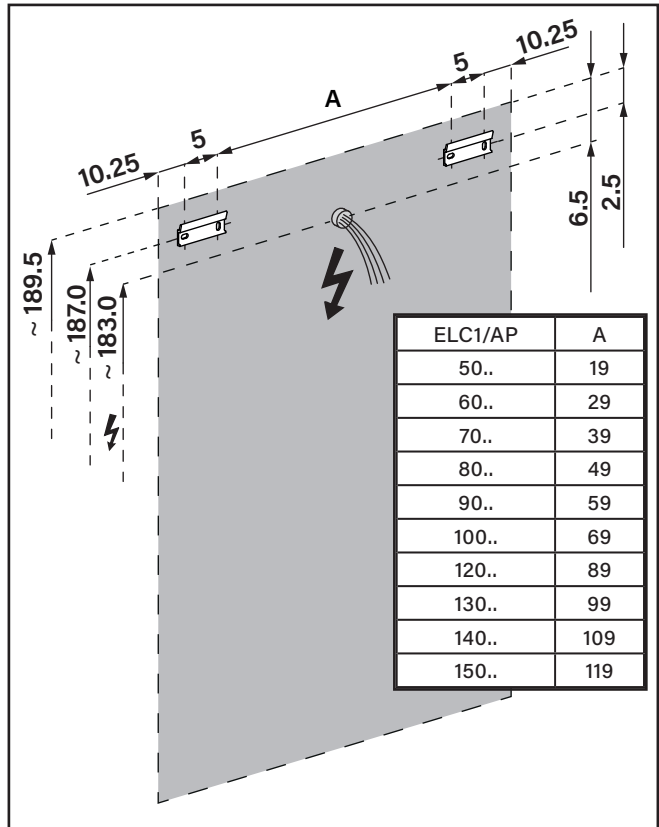

Massblatt
Fiche de mesure
Dimensioned sketch

Massblatt
Fiche de mesure
Dimensioned sketch

		177.051; 052	177.061; 062	
		ELC1 50/1/0/SD/L; /R	ELC1 60/1/0/SD/L; /R	
	A	49.5	59.5	
	B	47.1	57.1	
	C	50 (1x)	60 (1x)	
D	8.4 x 46.4 (2x)	8.4 x 56.4 (2x)		

		177.063; 064	177.070	177.080
		ELC1 60/2/0/SD/L; /R	ELC1 70/2/0/SD	ELC1 80/2/0/SD
	A	59.5	69.5	79.5
	B	57.1	67.1	77.1
	C	30 (2x)	35 (2x)	40 (2x)
D	8.4 x 56.4 (2x)	8.4 x 66.4 (2x)	8.4 x 76.4 (2x)	

		177.090	177.100	
		ELC1 90/2/0/SD	ELC1 100/2/0/SD	
	A	89.5	99.5	
	B	87.1	97.1	
	C	45 (2x)	50 (2x)	
D	8.4 x 86.4 (2x)	8.4 x 96.4 (2x)		

Massblatt
Fiche de mesure
Dimensioned sketch

	177.120	177.130	177.140	
	ELC1 120/2/0/SD	ELC1 130/2/0/SD	ELC1 140/2/0/SD	
	A	119.5	129.5	139.5
	B	57.8	62.8	67.8
	C	60 (2x)	65 (2x)	70 (2x)
D	8.4 x 57.1 (4x)	8.4 x 62.1 (4x)	8.4 x 67.1 (4x)	

	177.150			
	ELC1 150/3/0/SD			
	A	149.5		
	B	87.8		
	C	57.8		
	D	60 (2x) / 30 (1x)		
	E	8.4 x 57.1 (2x)		
	F	8.4 x 87.1 (2x)		

	177.151			
	ELC1 150/3/GT/0/SD			
	A	149.5		
	B	97.8		
	C	47.8		
	D	50 (3x)		
	E	8.4 x 47.1 (2x)		
	F	8.4 x 97.1 (2x)		