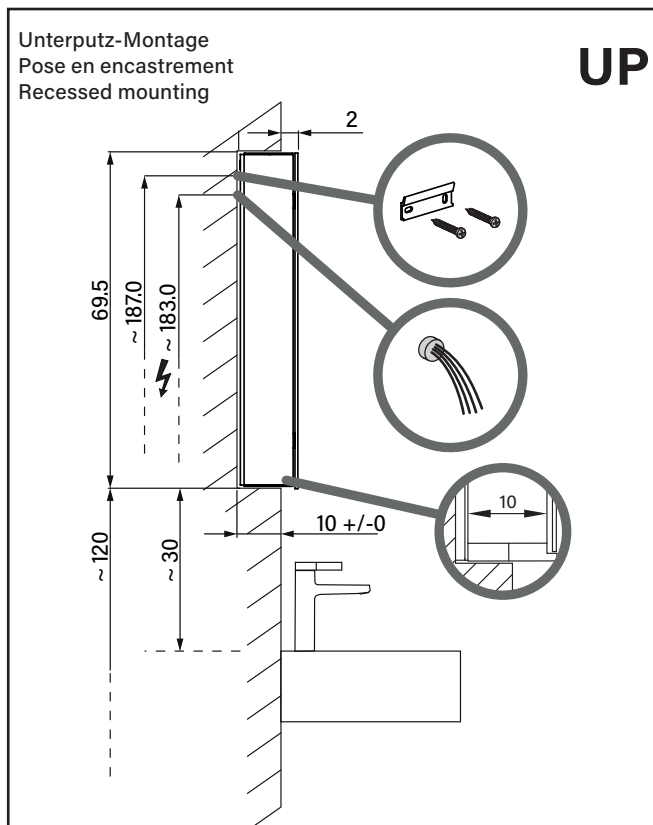

Massblatt
Fiche de mesure
Dimensioned sketch

Massblatt
Fiche de mesure
Dimensioned sketch

		177.051; 052	177.061; 062
		ELC1 50/1/0/SD/L; /R	ELC1 60/1/0/SD/L; /R
	A	49.5	59.5
	B	47.1	57.1
	C	50 (1x)	60 (1x)
D	8.4 x 46.4 (2x)	8.4 x 56.4 (2x)	

		177.063; 064	177.070	177.080
		ELC1 60/2/0/SD/L; /R	ELC1 70/2/0/SD	ELC1 80/2/0/SD
	A	59.5	69.5	79.5
	B	57.1	67.1	77.1
	C	30 (2x)	35 (2x)	40 (2x)
D	8.4 x 56.4 (2x)	8.4 x 66.4 (2x)	8.4 x 76.4 (2x)	

		177.090	177.100
		ELC1 90/2/0/SD	ELC1 100/2/0/SD
	A	89.5	99.5
	B	87.1	97.1
	C	45 (2x)	50 (2x)
D	8.4 x 86.4 (2x)	8.4 x 96.4(2x)	

Massblatt
Fiche de mesure
Dimensioned sketch

	177.120	177.130	177.140	
	ELC1 120/2/0/SD	ELC1 130/2/0/SD	ELC1 140/2/0/SD	
	A	119.5	129.5	139.5
	B	57.8	62.8	67.8
	C	60 (2x)	65 (2x)	70 (2x)
D	8.4 x 57.1 (4x)	8.4 x 62.1 (4x)	8.4 x 67.1 (4x)	

	177.150			
	ELC1 150/3/0/SD			
	A	149.5		
	B	87.8		
	C	57.8		
	D	60 (2x) / 30 (1x)		
	E	8.4 x 57.1 (2x)		
	F	8.4 x 87.1 (2x)		

	177.151			
	ELC1 150/3/GT/0/SD			
	A	149.5		
	B	87.8		
	C	57.8		
	D	50 (3x)		
	E	8.4 x 57.1 (2x)		
	F	8.4 x 87.1 (2x)		