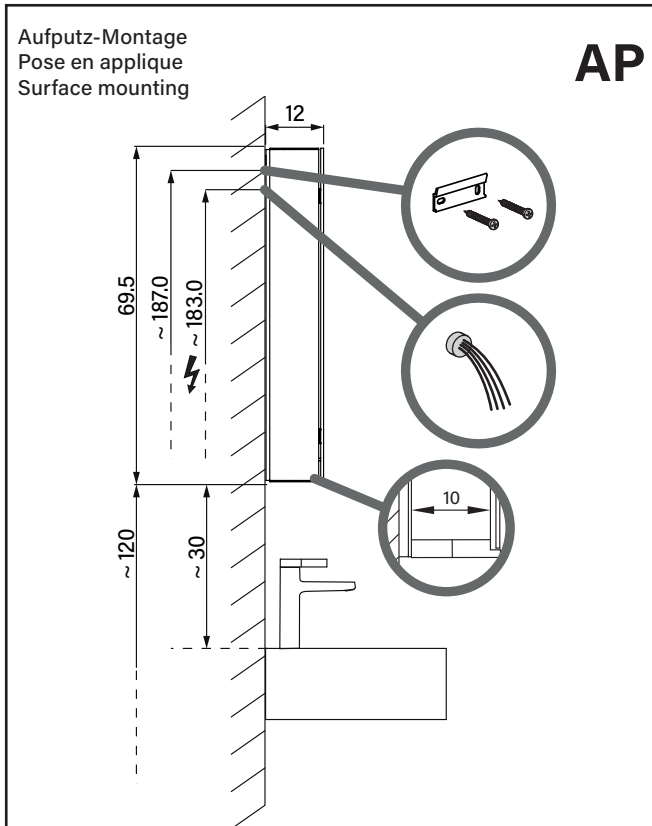

ADVANCED Line Comfort TW

Massblatt
Fiche de mesure
Dimensioned sketch

LED 2000 - 6500 K				IP 44
--------------------------------	--	--	--	--------------

ADVANCED *Line Comfort TW*

Massblatt
Fiche de mesure
Dimensioned sketch

		179.050	179.060
		ALC150/1/TW	ALC160/1/TW
	LED	36W / 5390lm	39W / 5880lm
	A	49.5	59.5
	B	47.1	57.1
	C	50 (1x)	60 (1x)
D	8.4 x 46.4 (2x)	8.4 x 56.4 (2x)	

		179.061	179.070	179.080
		ALC160/2/TW	ALC170/2/TW	ALC180/2/TW
	LED	39W / 5880lm	42W / 5370lm	46W / 6860lm
	A	59.5	69.5	79.5
	B	57.1	67.1	77.1
	C	30 (2x)	35 (2x)	40 (2x)
D	8.4 x 56.4 (2x)	8.4 x 66.4 (2x)	8.4 x 76.4 (2x)	

		179.090	179.100
		ALC190/2/TW	ALC1100/2/TW
	LED	49W / 7350lm	52W / 7840lm
	A	89.5	99.5
	B	87.1	97.1
	C	45 (2x)	50 (2x)
D	8.4 x 86.4 (2x)	8.4 x 96.4 (2x)	

ADVANCED Line Comfort TW

Massblatt
Fiche de mesure
Dimensioned sketch

		179.150	
		ALC1 150/3/TW	
	LED	69W / 10290lm	
	A	149.5	
	B	57.8	
	C	87.8	
	D	60 (2x) / 30 (1x)	
E	8.4 x 57.1 (2x)		
F	8.4 x 87.1 (2x)		

		179.151	
		ALC1 150/3/GT/TW	
	LED	69W / 10290lm	
	A	149.5	
	B	57.8	
	C	87.8	
	D	50 (3x)	
E	8.4 x 57.1 (2x)		
F	8.4 x 87.1 (2x)		