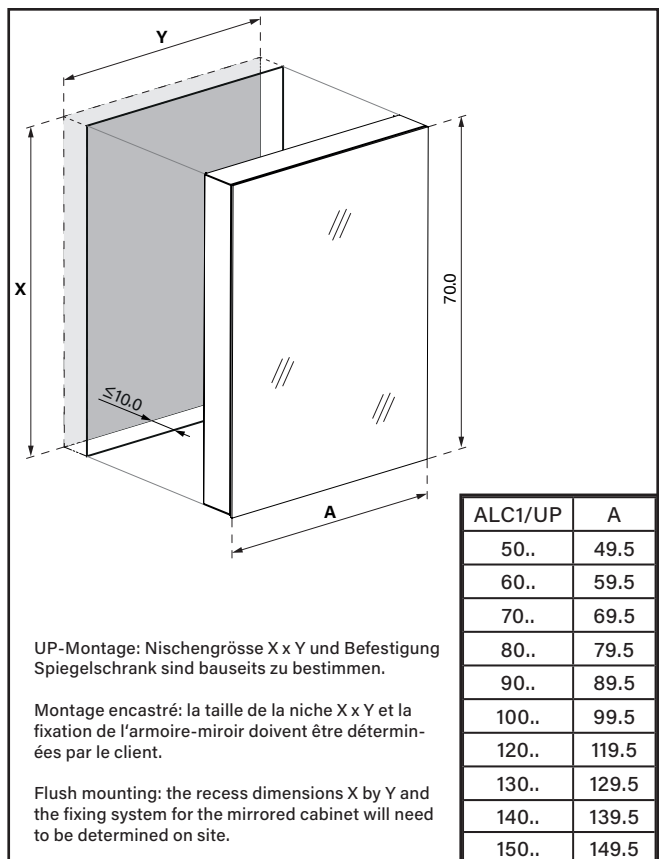

ADVANCED Line Comfort TW

Massblatt
Fiche de mesure
Dimensioned sketch

LED 2000 - 6500 K				IP 44
--------------------------------	--	--	--	--------------

ADVANCED *Line Comfort TW*

Massblatt
Fiche de mesure
Dimensioned sketch

		179.050	179.060
		ALC150/1/TW	ALC160/1/TW
	LED	36W / 5390lm	39W / 5880lm
	A	49.5	59.5
	B	47.1	57.1
	C	50 (1x)	60 (1x)
D	8.4 x 46.4 (2x)	8.4 x 56.4 (2x)	

		179.061	179.070	179.080
		ALC160/2/TW	ALC170/2/TW	ALC180/2/TW
	LED	39W / 5880lm	42W / 5370lm	46W / 6860lm
	A	59.5	69.5	79.5
	B	57.1	67.1	77.1
	C	30 (2x)	35 (2x)	40 (2x)
D	8.4 x 56.4 (2x)	8.4 x 66.4 (2x)	8.4 x 76.4 (2x)	

		179.090	179.100
		ALC190/2/TW	ALC1100/2/TW
	LED	49W / 7350lm	52W / 7840lm
	A	89.5	99.5
	B	87.1	97.1
	C	45 (2x)	50 (2x)
D	8.4 x 86.4 (2x)	8.4 x 96.4 (2x)	

ADVANCED Line Comfort TW

Massblatt
Fiche de mesure
Dimensioned sketch