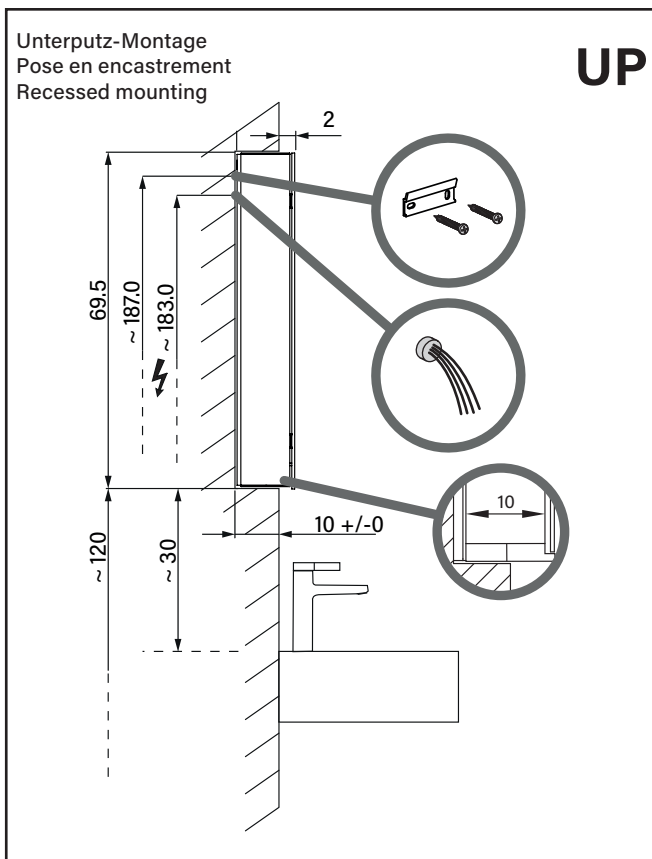

ADVANCED Line Comfort TW

Massblatt
Fiche de mesure
Dimensioned sketch

LED 2000 - 6500 K				IP 44
--------------------------------	--	--	--	--------------

ADVANCED *Line Comfort TW*

Massblatt
Fiche de mesure
Dimensioned sketch

		179.050	179.060
		ALC150/1/TW	ALC160/1/TW
	LED	36W / 5390lm	39W / 5880lm
	A	49.5	59.5
	B	47.1	57.1
	C	50 (1x)	60 (1x)
D	8.4 x 46.4 (2x)	8.4 x 56.4 (2x)	

		179.061	179.070	179.080
		ALC160/2/TW	ALC170/2/TW	ALC180/2/TW
	LED	39W / 5880lm	42W / 5370lm	46W / 6860lm
	A	59.5	69.5	79.5
	B	57.1	67.1	77.1
	C	30 (2x)	35 (2x)	40 (2x)
D	8.4 x 56.4 (2x)	8.4 x 66.4 (2x)	8.4 x 76.4 (2x)	

		179.090	179.100
		ALC190/2/TW	ALC1100/2/TW
	LED	49W / 7350lm	52W / 7840lm
	A	89.5	99.5
	B	87.1	97.1
	C	45 (2x)	50 (2x)
D	8.4 x 86.4 (2x)	8.4 x 96.4 (2x)	

ADVANCED Line Comfort TW

Massblatt
Fiche de mesure
Dimensioned sketch

		179.150	
		ALC1 150/3/TW	
	LED	69W / 10290lm	
	A	149.5	
	B	57.8	
	C	87.8	
	D	60 (2x) / 30 (1x)	
E	8.4 x 57.1 (2x)		
F	8.4 x 87.1 (2x)		

		179.151	
		ALC1 150/3/GT/TW	
	LED	69W / 10290lm	
	A	149.5	
	B	57.8	
	C	87.8	
	D	50 (3x)	
E	8.4 x 57.1 (2x)		
F	8.4 x 87.1 (2x)		