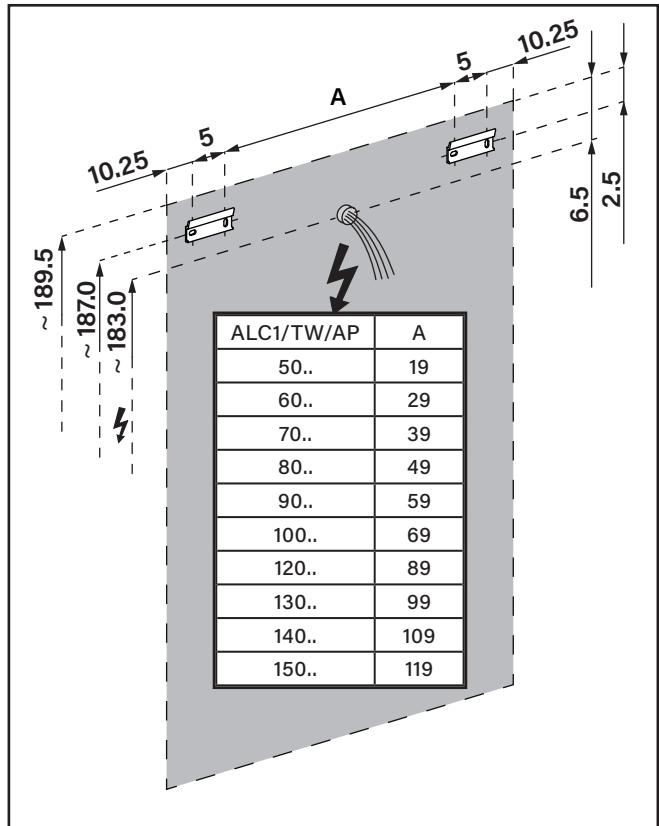

ADVANCED Line Comfort TW

Massblatt
Fiche de mesure
Dimensioned sketch

LED 2000 - 6500 K				IP 44
--------------------------------	--	--	--	--------------

ADVANCED *Line Comfort TW*

Massblatt
Fiche de mesure
Dimensioned sketch

		179.050	179.060
		ALC150/1/TW	ALC160/1/TW
	LED	36W / 5390lm	39W / 5880lm
	A	49.5	59.5
	B	47.1	57.1
	C	50 (1x)	60 (1x)
D	8.4 x 46.4 (2x)	8.4 x 56.4 (2x)	

		179.061	179.070	179.080
		ALC160/2/TW	ALC170/2/TW	ALC180/2/TW
	LED	39W / 5880lm	42W / 5370lm	46W / 6860lm
	A	59.5	69.5	79.5
	B	57.1	67.1	77.1
	C	30 (2x)	35 (2x)	40 (2x)
D	8.4 x 56.4 (2x)	8.4 x 66.4 (2x)	8.4 x 76.4 (2x)	

		179.090	179.100
		ALC190/2/TW	ALC1100/2/TW
	LED	49W / 7350lm	52W / 7840lm
	A	89.5	99.5
	B	87.1	97.1
	C	45 (2x)	50 (2x)
D	8.4 x 86.4 (2x)	8.4 x 96.4 (2x)	

ADVANCED Line Comfort TW

Massblatt
Fiche de mesure
Dimensioned sketch

		179.150	
		ALC1 150/3/TW	
	LED	69W / 10290lm	
	A	149.5	
	B	57.8	
	C	87.8	
	D	60 (2x) / 30 (1x)	
E	8.4 x 57.1 (2x)		
F	8.4 x 87.1 (2x)		

		179.151	
		ALC1 150/3/GT/TW	
	LED	69W / 10290lm	
	A	149.5	
	B	57.8	
	C	87.8	
	D	50 (3x)	
E	8.4 x 57.1 (2x)		
F	8.4 x 87.1 (2x)		