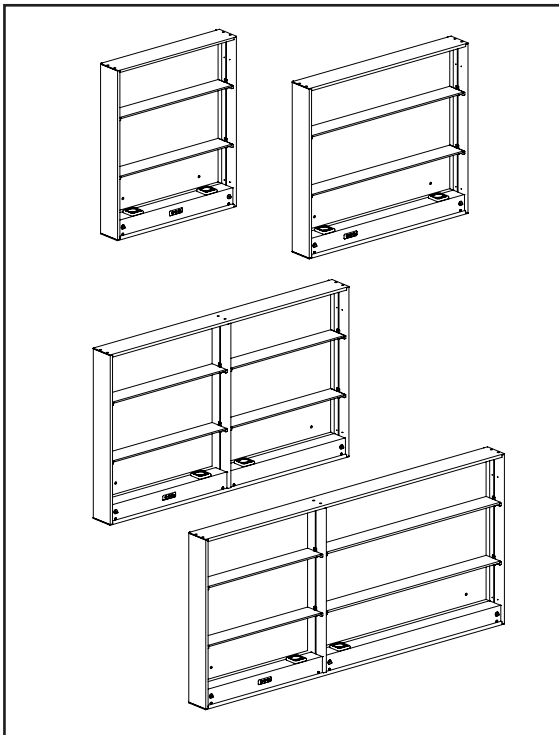

ADVANCED Line Comfort TW

Steckdosen & Lichtsteuerung Prises & commandes de lumière Sockets & lighting controls

ALC1 50 - 60