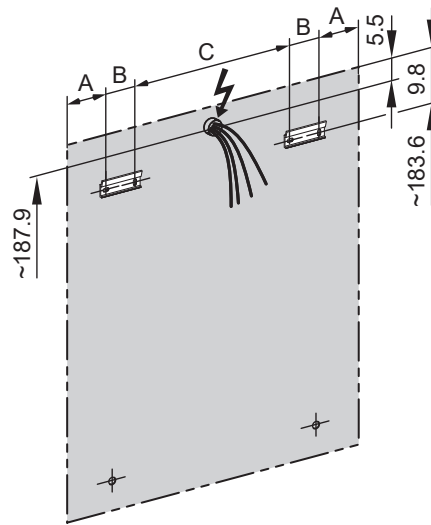

Aufputz-Montage
Pose en applique
Surface mounting

AP

A15/LED/AP	A	B	C
50..	(11.9)	5	19
60..	(11.9)	5	29
70..	(11.9)	5	39
80..	(11.9)	5	49
90..	(11.9)	5	59
100..	(11.9)	5	69
120..	(11.9)	5	89
130..	(11.9)	5	99
150..	(11.9)	5	119
180..	(11.9)	5	149

	166.051; 052	166.061; 062	
	A15 50/1/LED/L; /R	A15 60/1/LED/L; /R	
	1 x 32W/4900 lm	1 x 35W/5400 lm	
	max. lm bei/à/with 6500 K		
A	52.8	62.8	
B	47.1	57.1	
C	50 (1x)	60 (1x)	
D	11.1 x 46.4 (2x)	11.1 x 56.4 (2x)	
E	27 x 8.2 x 7 (1x)		

	166.063; 064	166.070	166.080
	A15 60/2/LED/L; /R	A15 70/2/LED	A15 80/2/LED
	1 x 35W/5400 lm	1 x 37W/5800 lm	1 x 40W/6300 lm
	max. lm bei/à/with 6500 K		
A	62.8	72.8	82.8
B	57.1	67.1	77.1
C	30 (2x)	35 (2x)	40 (2x)
D	11.1 x 56.4 (2x)	11.1 x 66.4 (2x)	11.1 x 76.4 (2x)
E	27 x 8.2 x 7 (1x)		

	166.090	166.100
	A15 90/2/LED	A15 100/2/LED
	1 x 43W/6700 lm	1 x 46W/7200 lm
	max. lm bei/à/with 6500 K	
A	92.8	102.8
B	42.8	47.8
C	45 (4x)	50 (2x)
D	11.1 x 42.1 (2x)	11.1 x 47.1 (4x)
E	27 x 8.2 x 7 (1x)	