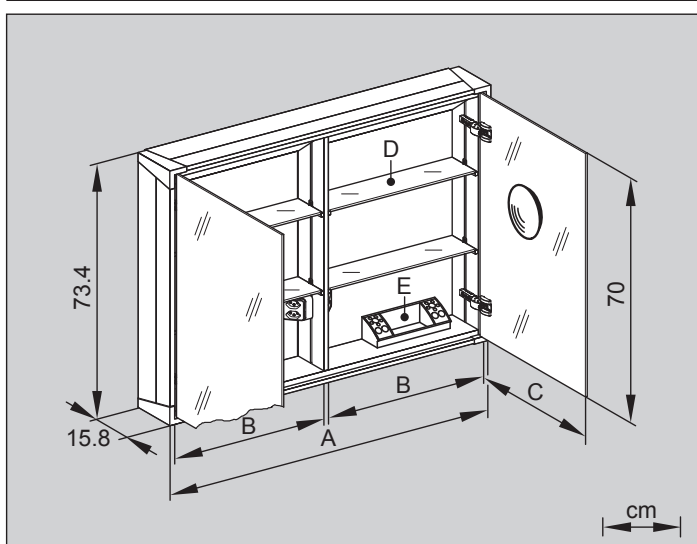

166.090	166.100
	A15 90/2/LED	A15 100/2/LED
	1 x 43W/6700 lm	1 x 46W/7200 lm
	max. lm bei/à/with 6500 K	
A	92.8	102.8
B	42.8	47.8
C	45 (4x)	50 (2x)
D	11.1 x 42.1 (2x)	11.1 x 47.1 (4x)
E	27 x 8.2 x 7 (1x)