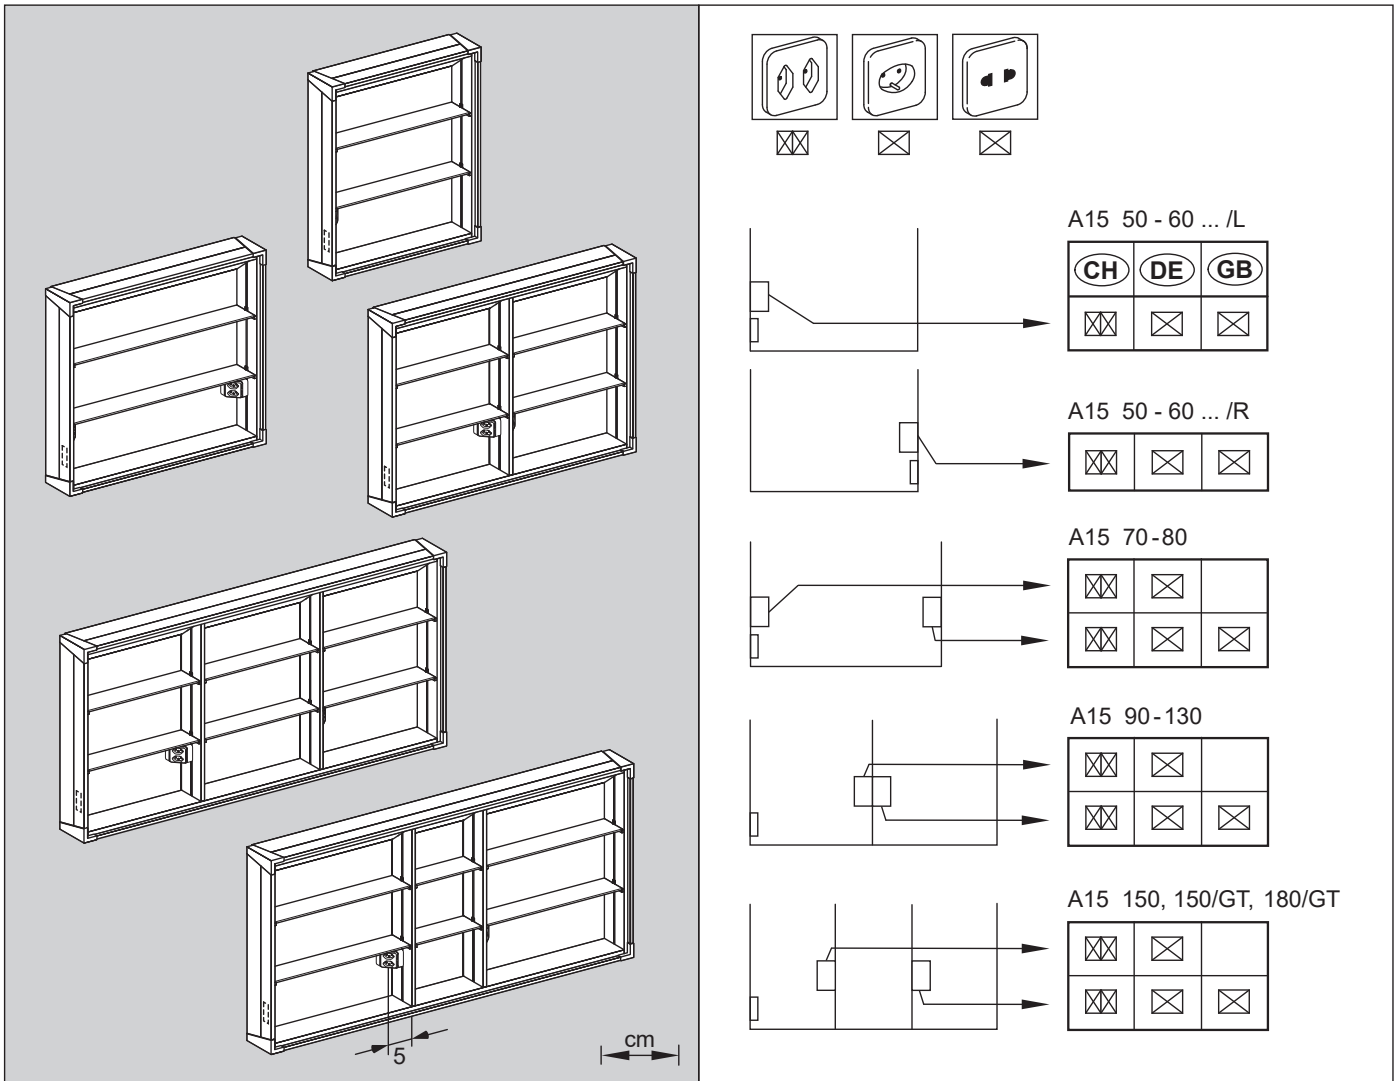

	166.063; 064	166.070	166.080
	A15 60/2/LED/L; /R	A15 70/2/LED	A15 80/2/LED
	1 x 35W/5400 lm	1 x 37W/5800 lm	1 x 40W/6300 lm
	max. lm bei/à/with 6500 K		
A	62.8	72.8	82.8
B	57.1	67.1	77.1
C	30 (2x)	35 (2x)	40 (2x)
D	11.1 x 56.4 (2x)	11.1 x 66.4 (2x)	11.1 x 76.4 (2x)
E	27 x 8.2 x 7 (1x)		

	166.090	166.100
	A15 90/2/LED	A15 100/2/LED
	1 x 43W/6700 lm	1 x 46W/7200 lm
	max. lm bei/à/with 6500 K	
A	92.8	102.8
B	42.8	47.8
C	45 (4x)	50 (2x)
D	11.1 x 42.1 (2x)	11.1 x 47.1 (4x)
E	27 x 8.2 x 7 (1x)	

	166.120	166.130
	A15 120/2/LED	A15 130/2/LED
	1 x 52W/8000 lm	1 x 55W/8500 lm
	max. lm bei/à/with 6500 K	
A	122.8	132.8
B	57.8	62.8
C	60 (2x)	65 (2x)
D	11.1 x 57.1 (4x)	11.1 x 62.1 (4x)
E	27 x 8.2 x 7 (1x)	

	166.150
	A15 150/3/LED
	1 x 60W/9400 lm
	max. lm bei/à/with 6500 K
A	152.8
B	57.8
C	28.5
D	60 (2x) / 30 (1x)
E	11.1 x 57.1 (4x)
F	11.1 x 27.8 (2x)
G	27 x 8.2 x 7 (1x)
	

	166.151	166.180
	A15 150/3/GT/LED	A15 180/3/GT/LED
	1 x 60W/9400 lm	1 x 69W/10800 lm
	max. lm bei/à/with 6500 K	
A	152.8	182.5
B	47.8	57.8
C	48.5	58.5
D	50 (3x)	60 (3x)
E	11.1 x 47.1 (4x)	11.1 x 57.1 (4x)
F	11.1 x 47.8 (2x)	11.1 x 57.8 (2x)
G	27 x 8.2 x 7 (1x)	
		