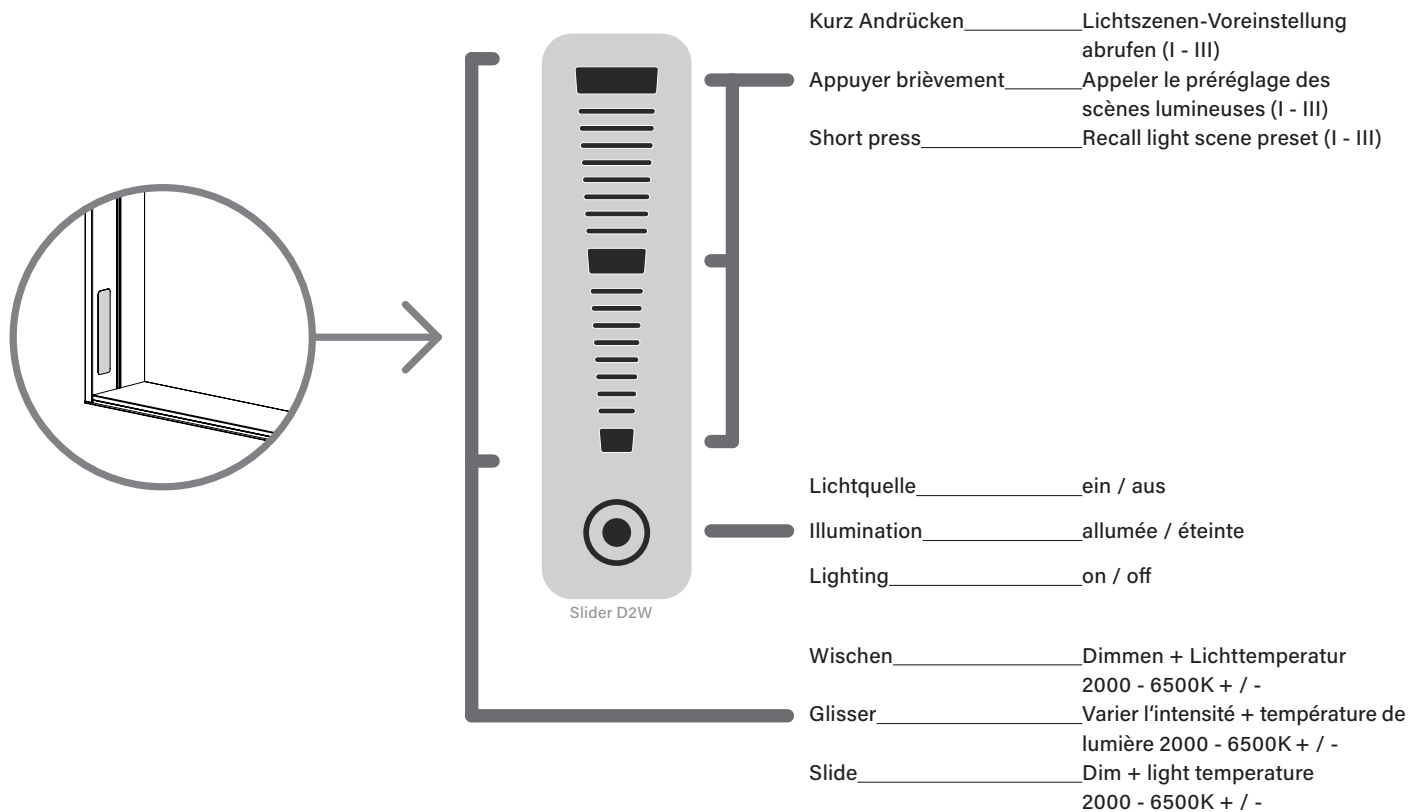

Schneider **GLOW** D2W

Lichtszenen, Einstellungen und erweiterte Funktionen via Schneider App

Scènes lumineuses, réglages et fonctions avancées via l'application Schneider

Light scenes, settings and advanced functions via the Schneider app