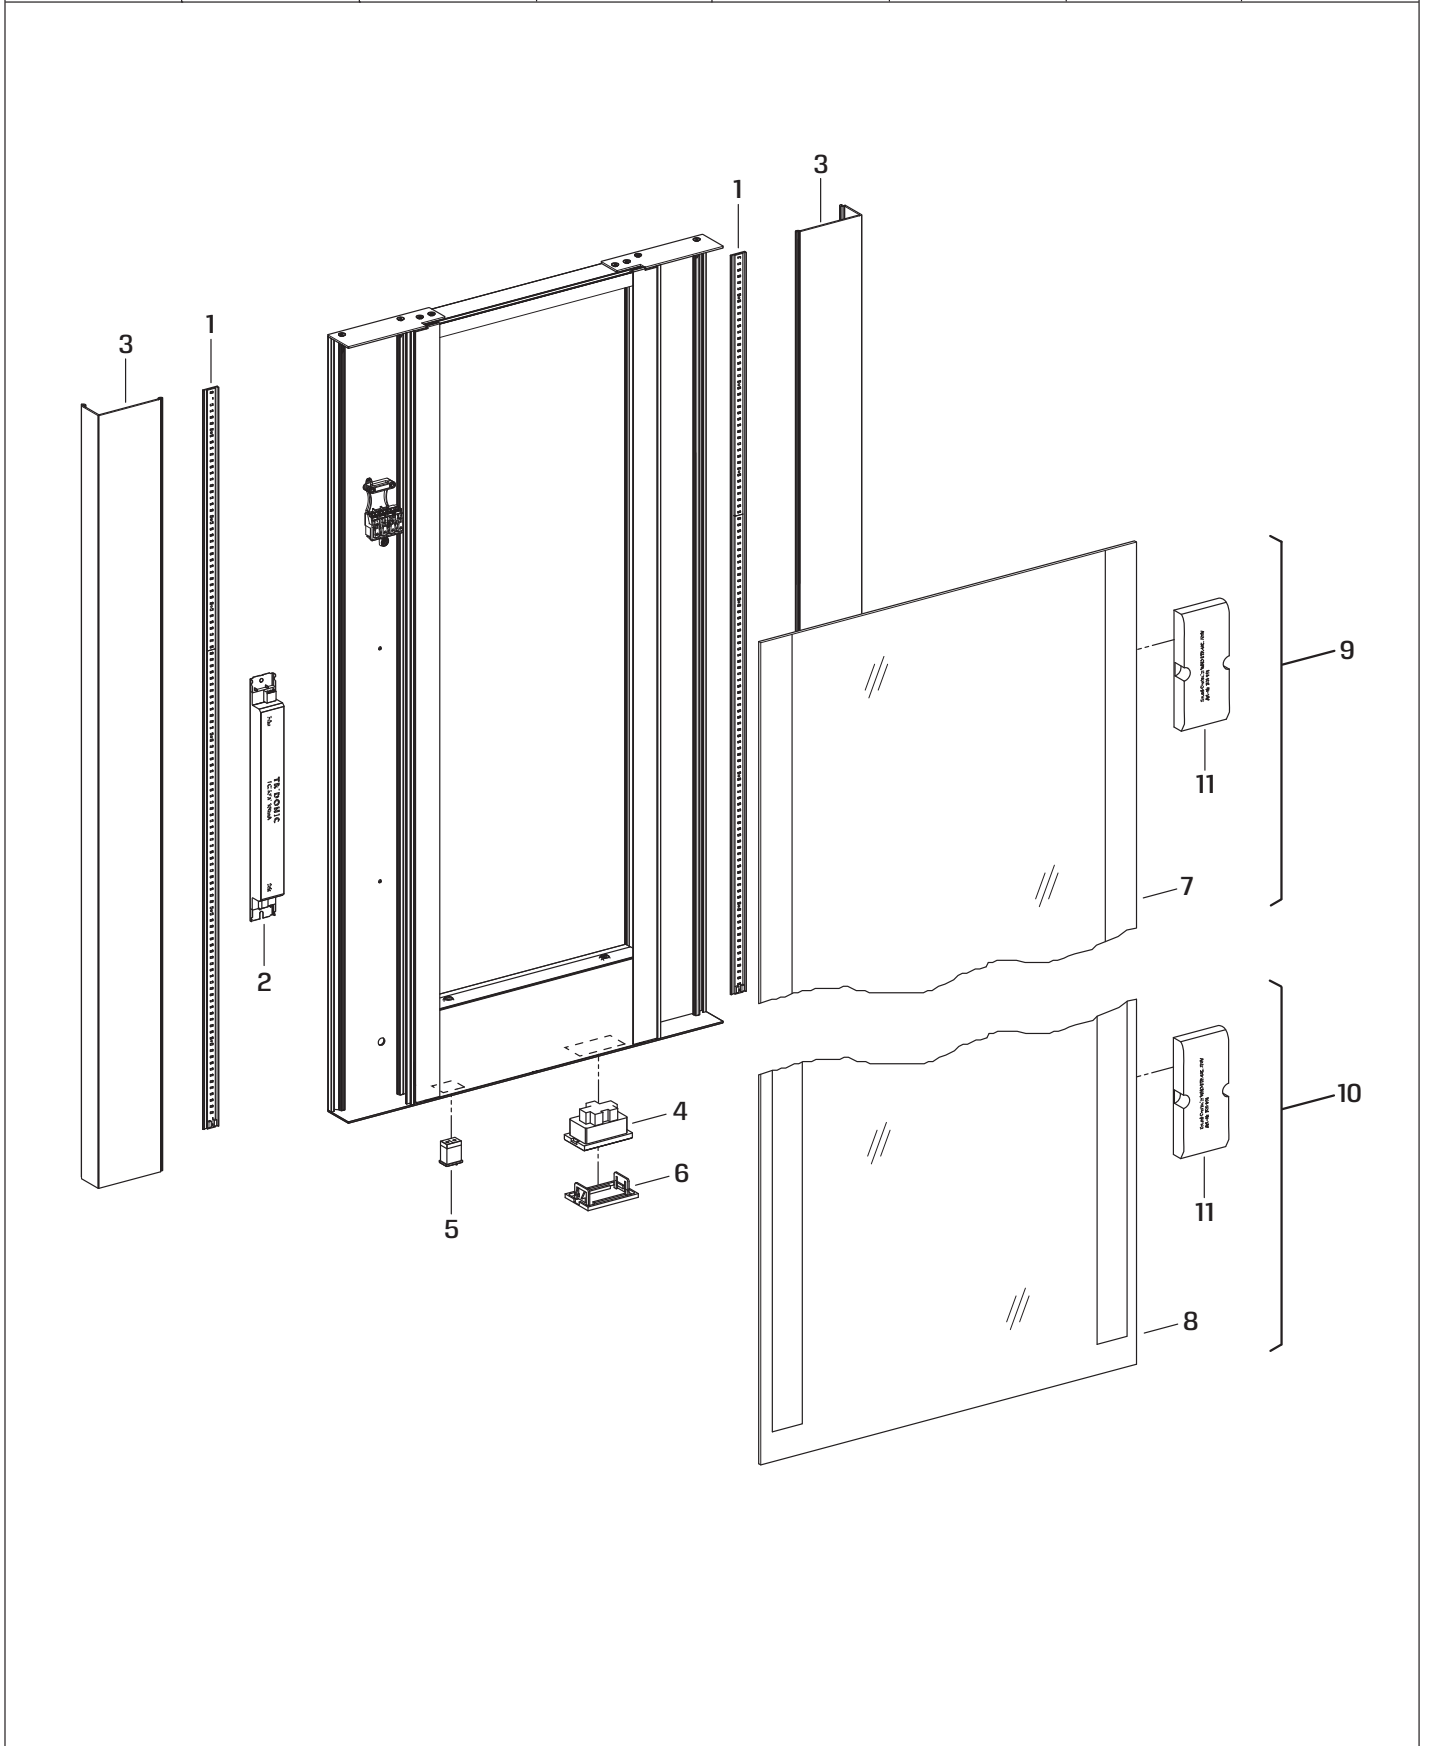

TRI/SL 48/LED	TRI/SL 48/LED/SD	TRI/SL 50/LED	TRI/SL 50/LED/SD	TRI/SL 48/LED Sound	TRI/SL 48/LED/SD Sound	TRI/SL 50/LED Sound	TRI/SL 50/LED/SD Sound

Pos.	Bezeichnung <i>Désignation</i> Designation																		Technische Infos <i>Information technique</i> Technical information	Art.Nr. <i>Art.no.</i> Art.No.	CHF exkl. MWST.
		CH/DE/GB	TRI/SL 48/LED	TRI/SL 48/LED/SD	TRI/SL 50/LED	RI/SL 50/LED/SD	TRI/SL 48/LED Sound	TRI/SL 48/LED/SD Sound	TRI/SL 50/LED Sound	TRI/SL 50/LED/SD Sound											
1	LED-Modul kpl. 4000K <i>LED-module compl. 4000K</i> LED-module compl. 4000K		•	•	•	•	•	•	•	•								22 W / 85.0 cm	310.565	328.-	
2	LED-Konverter <i>LED-convertisseur</i> LED-converter		•	•	•	•	•	•	•	•								24V / 60W	325.308	67.-	
3	Lichtblende LED <i>Ecran d'éclairage LED</i> Light diffuser LED		•	•	•	•	•	•	•	•								88,9x8,4x3,6 cm	681.801	35.-	
4	Steckdose <i>Prise de courant</i> Socket			•		•		•		•								weiss <i>blanc</i> white	702.405	27.-	
5	Wippschalter <i>Interrupteur à bascule</i> Rocker switch		•	•	•	•	•	•	•	•								weiss <i>blanc</i> white	702.428	5.-	
6	Blindplatte <i>Couvercle</i> Cover		•		•		•		•									weiss <i>blanc</i> white	702.407	15.-	
7	Spiegel kpl. <i>Miroir compl.</i> Mirror compl.		•	•														48,1 x 89,5 cm	325.224	198.-	
8	Spiegel kpl. <i>Miroir compl.</i> Mirror compl.				•	•												50,0x92,0 cm	325.210	198.-	
9	Spiegel kpl. Sound <i>Miroir compl. son</i> Mirror compl. sound						•	•										48,1 x 89,5 cm	325.301	493.-	
10	Spiegel kpl. Sound <i>Miroir compl. son</i> Mirror compl. sound							•	•									50,0x92,0 cm	325.302	493.-	
11	Sound-Controller <i>Contrôleur de son</i> Sound controller						•	•	•	•								240V	700.161	297.-	