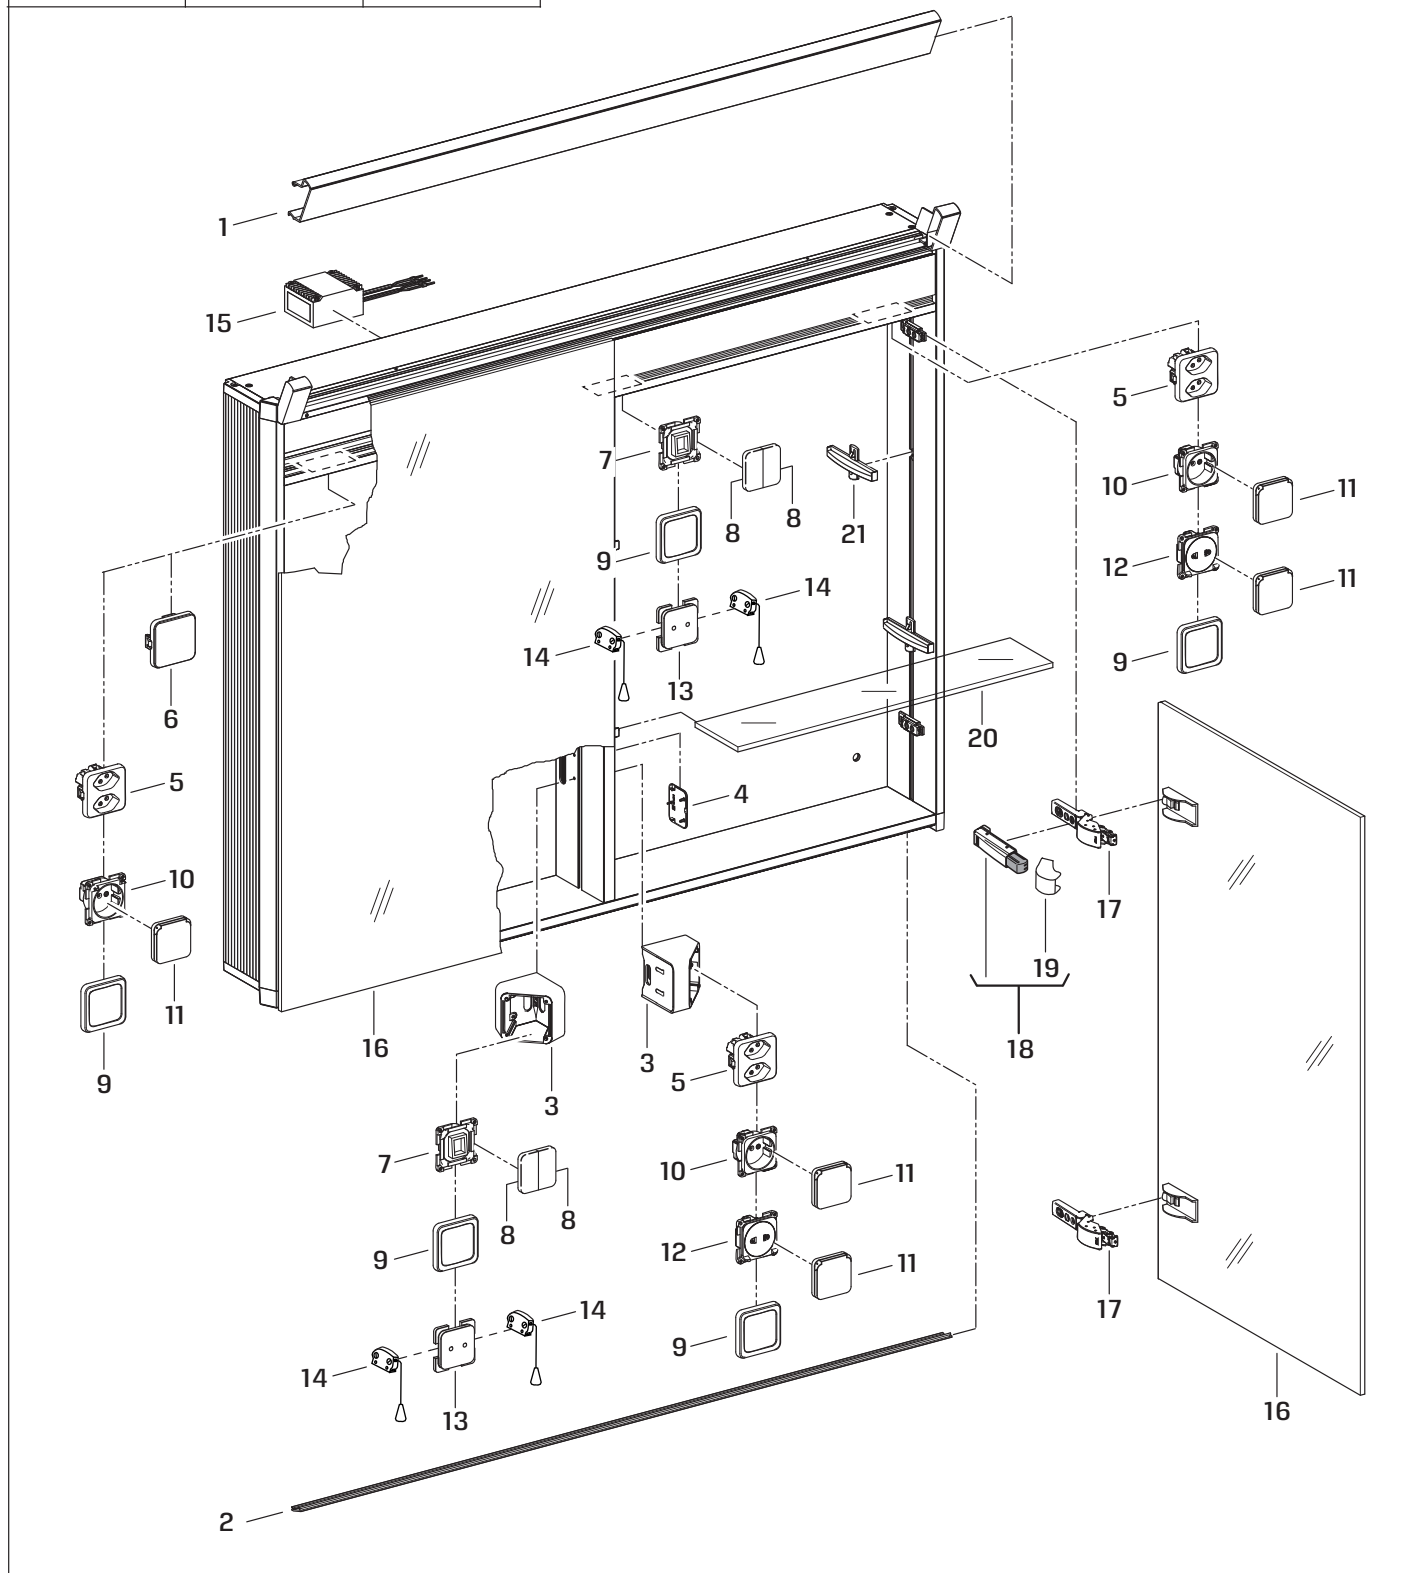

PAL 50/1/LED 	PAL 60/1/LED 	PAL 60/2/LED 	PAL 70/2/LED 	PAL 80/2/LED 	PAL 90/2/LED 	PAL 100/2/LED 	PAL 100/3/LED 	
PAL 120/2/LED 	PAL 130/3/LED 	PAL 150/3/LED 						

Pos.	Bezeichnung <i>Pos. Désignation</i> <i>Pos. Designation</i>																		Technische Infos <i>Information technique</i> Technical information	Art.Nr. <i>Art.no.</i> Art.No.	CHF exkl. MWST.
		CH/DE/GB	PAL 50/1/LED	PAL 60/1/LED	PAL 60/2/LED	PAL 70/2/LED	PAL 80/2/LED	PAL 90/2/LED	PAL 100/2/LED	PAL 100/3/LED	PAL 120/2/LED	PAL 130/3/LED	PAL 150/3/LED								
1	Lichtblende LED oben <i>Ecran d'éclairage LED en haut</i> Light diffuser LED top		•	•	•	•	•	•	•	•	•	•	•						44,2 cm 54,2 cm 64,2 cm 74,2 cm 84,2 cm 94,2 cm 114,2 cm 124,2 cm 144,2 cm	681.890 681.891 681.892 681.893 681.894 681.895 681.896 681.897 681.898	43.- 50.- 58.- 66.- 73.- 81.- 97.- 104.- 120.-
2	Lichtblende LED unten <i>Ecran d'éclairage LED en bas</i> Light diffuser LED below		•	•	•	•	•	•	•	•	•	•	•						47,0 cm 57,0 cm 67,0 cm 77,0 cm 87,0 cm 97,0 cm 117,0 cm 127,0 cm 147,0 cm	681.880 681.881 681.882 681.883 681.884 681.885 681.886 681.887 681.888	24.- 28.- 31.- 34.- 37.- 40.- 49.- 52.- 55.-
3	Steckdosengehäuse <i>Boîtier de prise</i> Socket housing		•	•	•	•	•	•	•	•	•	•	•						weiss <i>blanc</i> white	670.186.00.02	17.-
4	Blindplatte <i>Couvercle</i> Cover		•	•	•	•	•	•	•	•	•	•	•						3,8x5,0 cm	325.273.00.XX	19.-
5	Doppelsteckdose <i>Prise de courant double</i> Double socket	CH	•	•	•	•	•	•	•	•	•	•	•						weiss <i>blanc</i> white	702.063	22.-
6	Blindplatte <i>Couvercle</i> Cover		•	•	•	•	•	•	•	•	•	•	•						weiss <i>blanc</i> white	670.162.00.02	8.-
7	Doppelwippschalter-Einsatz <i>Insert interrupteur à bascule double</i> Double rocker switch insert		•	•	•	•	•	•	•	•	•	•	•							702.024	18.-
8	Doppel-Flächenwippe <i>Bascule planiforme à double</i> Double rocker switch		•	•	•	•	•	•	•	•	•	•	•						weiss <i>blanc</i> white	702.026	10.-
9	Abdeckrahmen 1-fach <i>Cadre de recouvrement simple</i> Single cover frame		•	•	•	•	•	•	•	•	•	•	•						weiss <i>blanc</i> white	6,0x6,0 cm 702.044	4.-
10	Steckdose <i>Prise de courant</i> Socket	DE	•	•	•	•	•	•	•	•	•	•	•						weiss <i>blanc</i> white	702.012	17.-
11	Klappdeckel <i>Couvercle</i> Hinged cover	DE/GB	•	•	•	•	•	•	•	•	•	•	•						weiss <i>blanc</i> white	4,6x4,6 cm 702.014	17.-
12	Steckdose <i>Prise de courant</i> Socket	GB	•	•	•	•	•	•	•	•	•	•	•						weiss <i>blanc</i> white	702.062	32.-
13	Blindplatte Doppelschalter <i>Couvercle interrupteur double</i> Cover double switch	GB	•	•	•	•	•	•	•	•	•	•	•						weiss <i>blanc</i> white	702.031	16.-
14	Zugschalter <i>Interrupteur à tirette</i> Pull switch	GB	•	•	•	•	•	•	•	•	•	•	•							702.421	5.-
15	Transformator <i>Transformateur</i> Transformer	GB	•	•	•	•	•	•	•	•	•	•	•						240V/6,8x5,7x3,5 cm	705.034	103.-