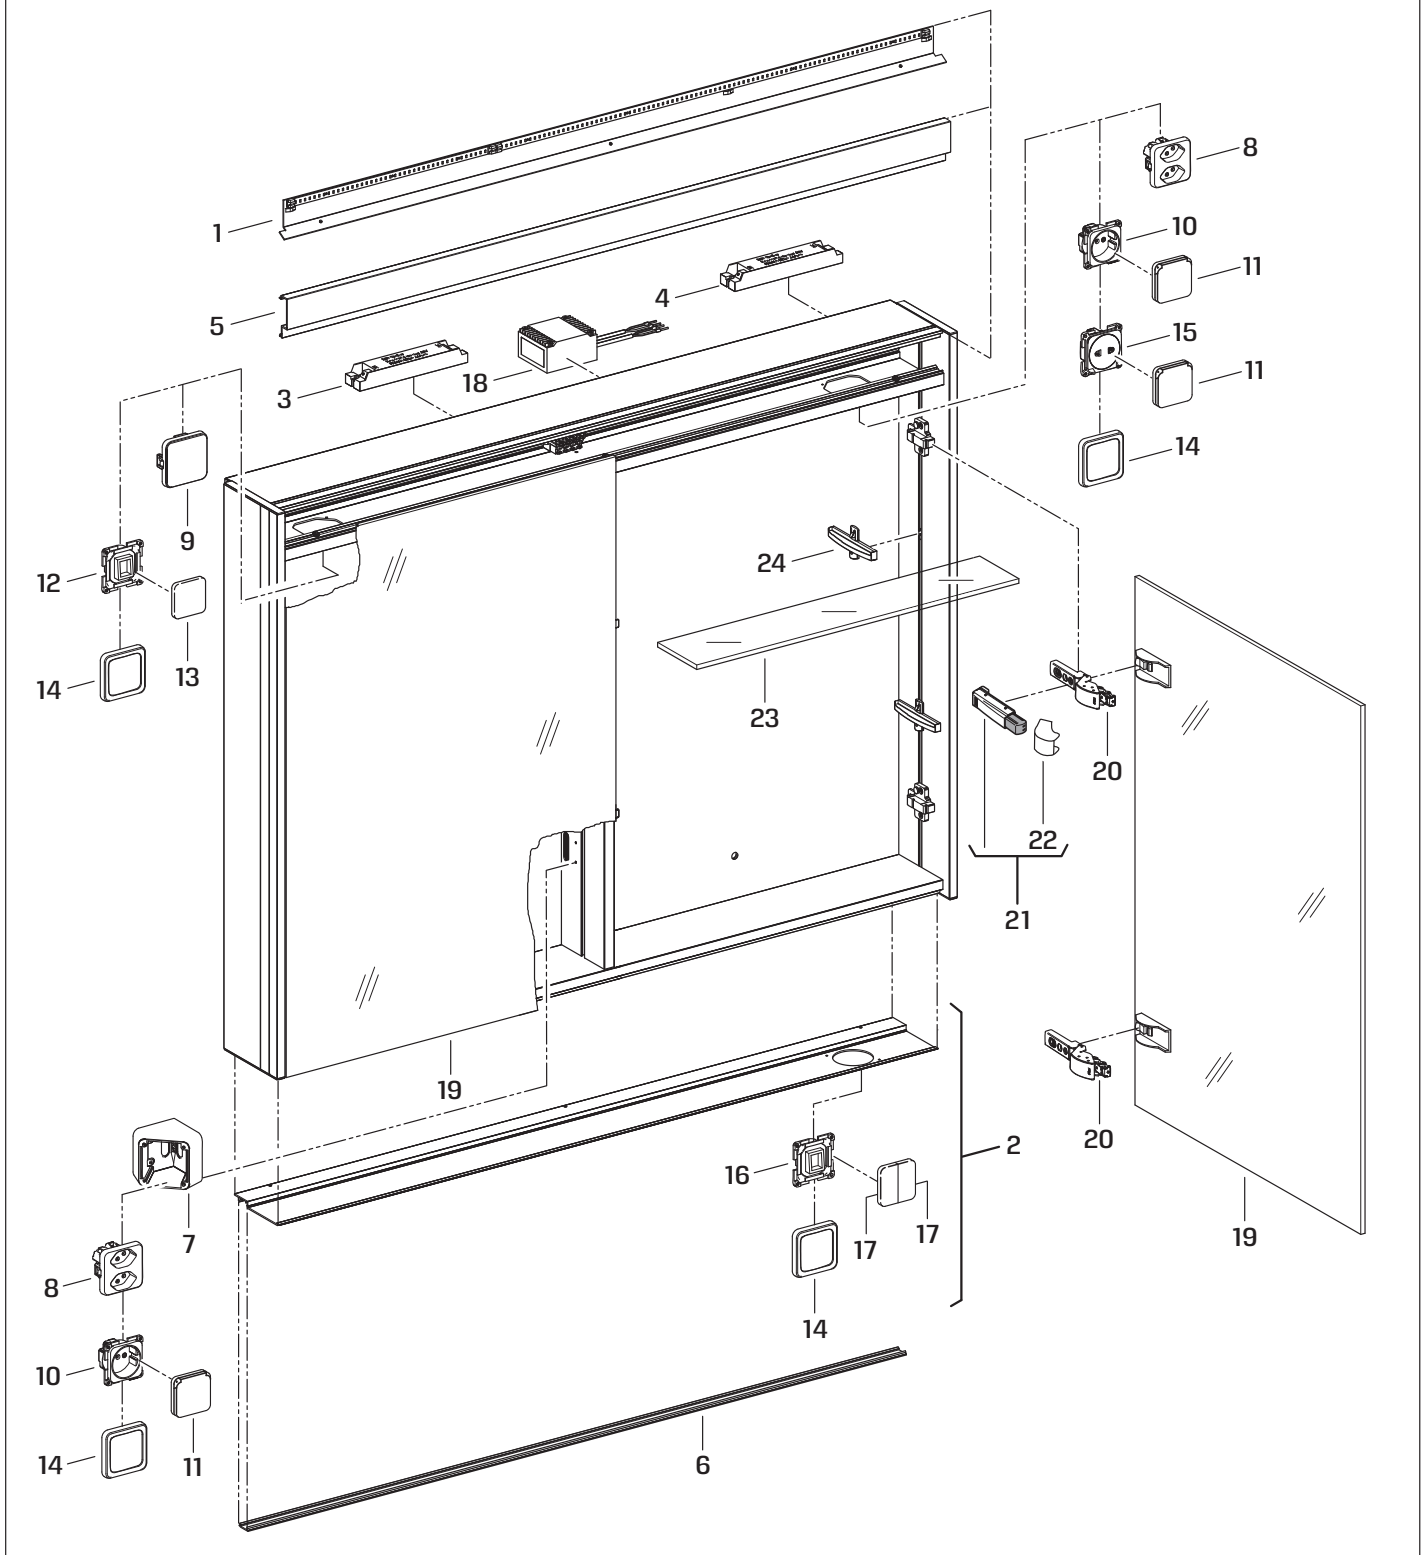

Pos.	Bezeichnung <i>Pos. Désignation</i> <i>Pos. Designation</i>																Technische Infos <i>Information technique</i> Technical information	Art.Nr. <i>Art.no.</i> Art.No.	CHF exkl. MWST.			
		CH/DE/GB	015 50/1/LED	015 60/1/LED	015 60/2/LED	015 70/2/LED	015 80/2/LED	015 90/2/LED	015 100/2/LED	015 100/3/LED	015 120/2/LED	015 120/3/LED	015 130/2/LED	015 130/3/LED	015 130/3/GT/LED	015 150/3/LED						
1	LED-Einsatz kpl. oben 4000K <i>LED-élément compl. en haut 4000K</i> LED-unit compl. top 4000K		•	•	•	•	•	•	•	•	•	•	•	•	•	•				12 W/45 cm 14 W/55 cm 17 W/65 cm 20 W/75 cm 22 W/85 cm 25 W/95 cm 30 W/115 cm 33 W/125 cm 38 W/145 cm	310.525 310.526 310.527 310.528 310.529 310.530 310.531 310.532 310.533	231.- 270.- 275.- 280.- 328.- 331.- 352.- 392.- 407.-
	LED-Einsatz kpl. oben 3000K <i>LED-élément compl. en haut 3000K</i> LED-unit compl. top 3000K		•	•	•	•	•	•	•	•	•	•	•	•	•	•				12 W/45 cm 14 W/55 cm 17 W/65 cm 20 W/75 cm 22 W/85 cm 25 W/95 cm 30 W/115 cm 33 W/125 cm 38 W/145 cm	310.534 310.535 310.536 310.537 310.538 310.539 310.540 310.541 310.542	231.- 270.- 275.- 280.- 328.- 331.- 352.- 392.- 407.-
2	LED-Profil kpl. unten 4000K <i>LED-profilé compl. en bas 4000K</i> LED-profile compl. below 4000K		•	•	•	•	•	•	•	•	•	•	•	•	•	•				12 W/45 cm 14 W/55 cm 17 W/65 cm 20 W/75 cm 22 W/85 cm 25 W/95 cm 30 W/115 cm 33 W/125 cm 38 W/145 cm	310.543.00.02 310.544.00.02 310.545.00.02 310.546.00.02 310.547.00.02 310.548.00.02 310.549.00.02 310.550.00.02 310.551.00.02	314.- 353.- 358.- 363.- 411.- 414.- 452.- 492.- 507.-
	LED-Profil kpl. unten 3000K <i>LED-profilé compl. en bas 3000K</i> LED-profile compl. below 3000K		•	•	•	•	•	•	•	•	•	•	•	•	•	•				12 W/45 cm 14 W/55 cm 17 W/65 cm 20 W/75 cm 22 W/85 cm 25 W/95 cm 30 W/115 cm 33 W/125 cm 38 W/145 cm	310.552.00.02 310.553.00.02 310.554.00.02 310.555.00.02 310.556.00.02 310.557.00.02 310.558.00.02 310.559.00.02 310.560.00.02	314.- 353.- 358.- 363.- 411.- 414.- 452.- 492.- 507.-
3	LED-Konverter oben <i>LED-convertisseur en haut</i> LED-converter top			•	•	•		•	•	•	•	•	•	•	•				20 W/24 V 40 W/24 V 60 W/24 V	325.303 325.304 325.305	50.- 67.- 73.-	
4	LED-Konverter unten <i>LED-convertisseur en bas</i> LED-converter below			•	•	•		•	•	•	•	•	•	•	•				20 W/24 V 40 W/24 V 60 W/24 V	325.303 325.304 325.305	50.- 67.- 73.-	
5	Lichtblende LED oben <i>Ecran d'éclairage LED en haut</i> Light diffuser LED top		•	•	•	•	•	•	•	•	•	•	•	•	•				47,0x5,6x1,8 cm 57,0x5,6x1,8 cm 67,0x5,6x1,8 cm 77,0x5,6x1,8 cm 87,0x5,6x1,8 cm 97,0x5,6x1,8 cm 117,0x5,6x1,8 cm 127,0x5,6x1,8 cm 147,0x5,6x1,8 cm	681.967 681.968 681.969 681.970 681.971 681.972 681.973 681.974 681.975	42.- 48.- 56.- 64.- 71.- 78.- 94.- 100.- 116.-	
				•	•	•	•	•	•	•	•	•	•	•	•	•				47,0x1,9x0,5 cm 57,0x1,9x0,5 cm 67,0x1,9x0,5 cm 77,0x1,9x0,5 cm 87,0x1,9x0,5 cm 97,0x1,9x0,5 cm 117,0x1,9x0,5 cm 127,0x1,9x0,5 cm 147,0x1,9x0,5 cm	681.880 681.881 681.882 681.883 681.884 681.885 681.886 681.887 681.888	24.- 28.- 31.- 34.- 37.- 40.- 49.- 52.- 55.-
6	Lichtblende LED unten <i>Ecran d'éclairage LED en bas</i> Light diffuser LED below			•	•	•	•	•	•	•	•	•	•	•	•				47,0x1,9x0,5 cm 57,0x1,9x0,5 cm 67,0x1,9x0,5 cm 77,0x1,9x0,5 cm 87,0x1,9x0,5 cm 97,0x1,9x0,5 cm 117,0x1,9x0,5 cm 127,0x1,9x0,5 cm 147,0x1,9x0,5 cm	681.880 681.881 681.882 681.883 681.884 681.885 681.886 681.887 681.888	24.- 28.- 31.- 34.- 37.- 40.- 49.- 52.- 55.-	
7	Steckdosengehäuse <i>Boîtier de prise</i> Socket housing							•	•	•	•	•	•	•	•				weiss <i>blanc</i> white	670.186.00.02	17.-	