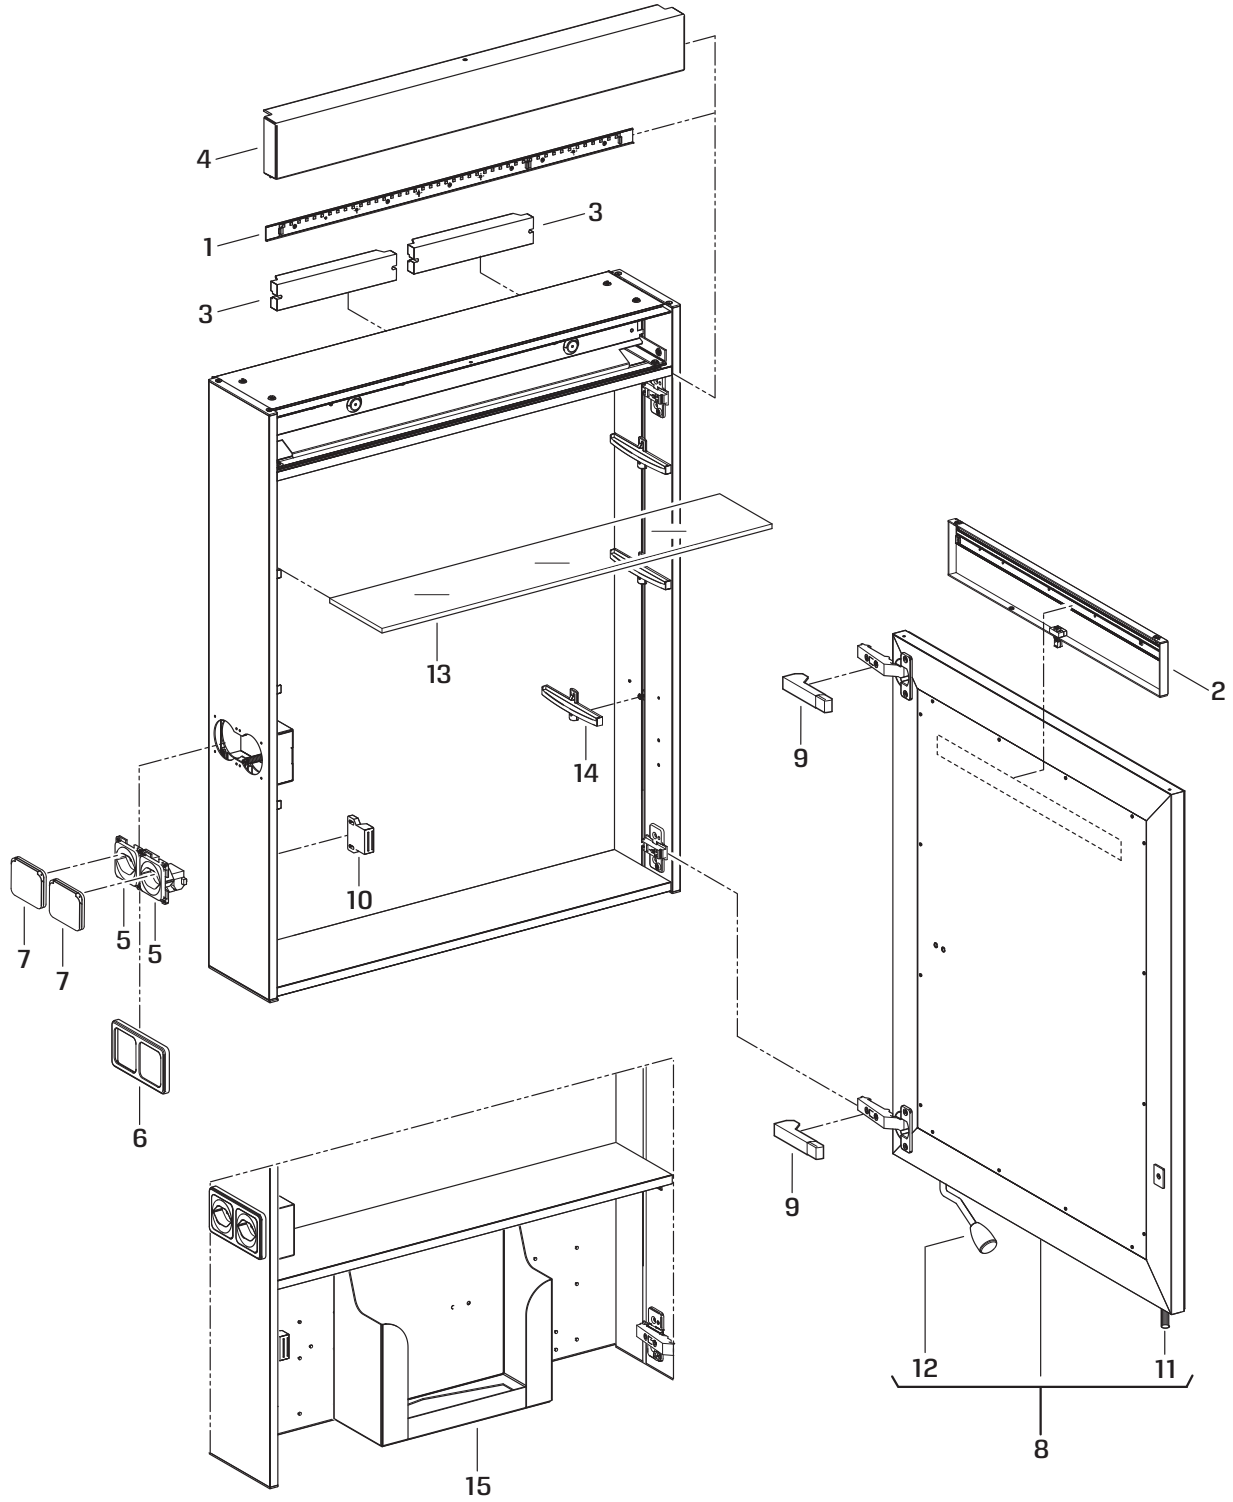

WSC/HP/K 60/1/  
LED/L+R

WSC/HP/S 60/1/  
LED/L+R

Pos.	Bezeichnung <i>Pos. Désignation</i> Pos. Designation																		Technische Infos <i>Information technique</i> Technical information	Art.Nr. <i>Art.no.</i> Art.No.	CHF exkl. MWST.
		CH/DE/GB	WSC/HP/K 60/1/LED/L+R	WSC/HP/K/S 60/1/LED/L+R																	
1	LED-Modul kpl. 4000K <i>LED-module compl. 4000K</i> LED-module compl. 4000K		●	●															13 W / 55,1 cm	701.260	338.-
2	LED-Modul kpl. 4000K <i>LED-module compl. 4000K</i> LED-module compl. 4000K		●	●															11 W / 45,1 cm	701.259	288.-
3	Konverter LED <i>Convertisseur LED</i> Converter LED		●	●															20 W / 24 V	325.303	50.-
4	Lichtblende LED <i>Ecran d'éclairage LED</i> Light diffuser LED		●	●															59,2 x 8,38 x 4,4 cm	681.953	68.-
5	Steckdose <i>Prise de courant</i> Socket	CH	●	●															weiss <i>blanc</i> white	325.216	23.-
6	Rahmen 2-fach <i>Cadre double</i> Double frame		●	●															weiss <i>blanc</i> white	702.048	19.-
7	Klappdeckel <i>Couvercle</i> Hinged cover		●	●															weiss <i>blanc</i> white	4,6 x 4,6 cm 702.014	17.-
8	Kippspiegeltüre kpl L <i>Porte à miroir basculant compl. G</i> Tilttable mirror door compl. L		●	●															59,5 x 68,0 cm	305.567.00.02	565.-
	Kippspiegeltüre kpl R <i>Porte à miroir basculant compl. D</i> Tilttable mirror door compl. R		●	●															59,5 x 68,0 cm	305.566.00.02	565.-
9	Türdämpfer <i>Amortisseur de porte</i> Soft door closure		●	●															vernickelt <i>nickel plaqué</i> nickel plated	710.049	7.-
10	Türmagnet <i>Aimant</i> Door magnet		●	●															weiss <i>blanc</i> white	711.000	7.-
11	Türgriff <i>Poignée de porte</i> Door handle		●	●															Stahl <i>acier</i> steel	400.059	18.-
12	Griff <i>Poignée</i> Handle		●	●															Stahl <i>acier</i> steel	400.065	28.-
13	Glasablagenset (2 Ablagen) <i>Set de tablette en verre (2 pièces)</i> Glass shelf set (2 pieces)		●	●															56,4 x 11,1 x 0,6 cm	686.639	27.-
14	Ablageträger (Paar) <i>Support de tablette (paire)</i> Shelf holder (pair)		●	●															transparent <i>transparent</i> transparent	325.080	14.-
15	Papierhandtuchspender <i>Distributeur d'essuie-main en papier</i> Paper hand towel dispenser			●															Aluminium weiss <i>aluminium blanc</i> aluminium white	460.781.00.02	104.-