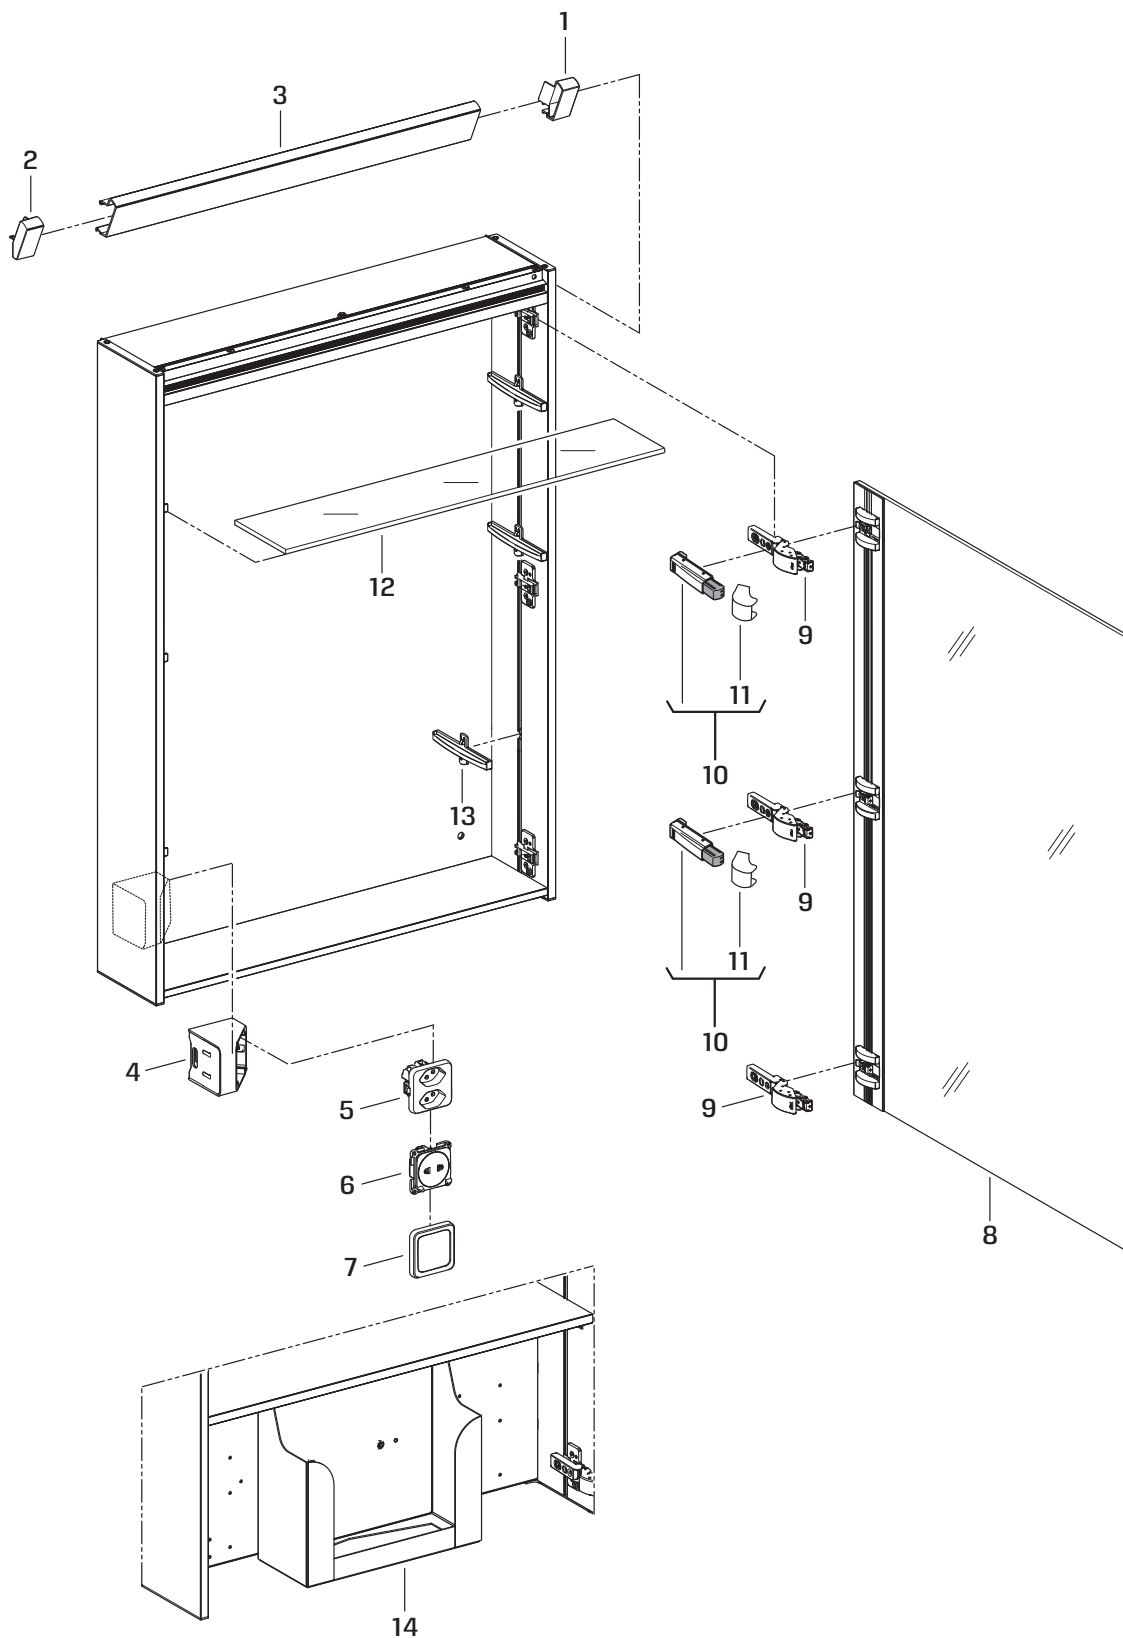

PAL/HP 60/1/LED/L+R

PAL/HP/S 60/1/LED/L+R

Pos.	Bezeichnung <i>Désignation</i> Designation																				Technische Infos <i>Information technique</i> Technical information	Art.Nr. <i>Art.no.</i> Art.No.	CHF exkl. MWST.
		CH/DE/GB	PAL/HP 60/7/LED/L+R	PAL/HP/S 60/7/LED/L+R																			
1	Leuchtendeckel rechts LED <i>Couvercle lumineux droite LED</i> Cover of luminaire right LED		●	●																	verchromt <i>chromé</i> chrome plated	670.193.00.54	24.-
2	Leuchtendeckel links LED <i>Couvercle lumineux gauche LED</i> Cover of luminaire left LED		●	●																	verchromt <i>chromé</i> chrome plated	670.194.00.54	24.-
3	Lichtblende LED <i>Ecran d'éclairage LED</i> Light diffuser LED		●	●																	54,2 cm	681.891	50.-
4	Steckdosengehäuse <i>Boîtier de prise</i> Socket housing		●	●																	weiss <i>blanc</i> white	670.186.00.02	17.-
5	Doppelsteckdose <i>Prise de courant double</i> Double socket	CH	●	●																	weiss <i>blanc</i> white	702.063	22.-
6	Steckdose <i>Prise de courant</i> Socket	DE	●	●																	weiss <i>blanc</i> white	702.001	16.-
7	Abdeckrahmen 1-fach <i>Cadre de recouvrement simple</i> Single cover frame	DE	●	●																	weiss <i>blanc</i> white	6,0x6,0 cm 702.044	4.-
8	Spiegeltüre L/R ohne Scharnier <i>Porte à miroir G/D sans charnière</i> Mirror door L/R without hinge 04.2019 ⇨		●	●																	59,5x82,0 cm	688.279	159.-
(8)	Spiegeltüre L/R ohne Scharnier <i>Porte à miroir G/D sans charnière</i> Mirror door L/R without hinge ⇨ 03.2019		●	●																	59,5x82,0 cm	305.450.00.02	168.-
9	Scharnier <i>Charnière</i> Hinge		●	●																	mit Feder <i>avec ressort</i> with spring	710.040	27.-
10	Turdämpfer <i>Amortisseur de porte</i> Soft door closure		●	●																	vernickelt <i>nickel plaqué</i> nickel plated	710.047	13.-
11	Ersatzkappe für Turdämpfer <i>Couvercle de res. pour amortisseur de porte</i> Spare cap for soft door closure		●	●																		710.051	6.-
12	Glasablage-set (2 Ablagen) <i>Set de tablette en verre (2 pièces)</i> Glass shelf set (2 pieces)		●	●																	56,4x11,1x0,6 cm	686.639	27.-
13	Ablageträger (Paar) <i>Support de tablette (paire)</i> Shelf holder (pair)		●	●																	transparent <i>transparent</i> transparent	325.080	14.-
14	Papierhandtuchspender <i>Distributeur d'essuie-main en papier</i> Paper hand towel dispenser			●																	Aluminium weiss <i>aluminium blanc</i> aluminium white	460.781.00.02	104.-