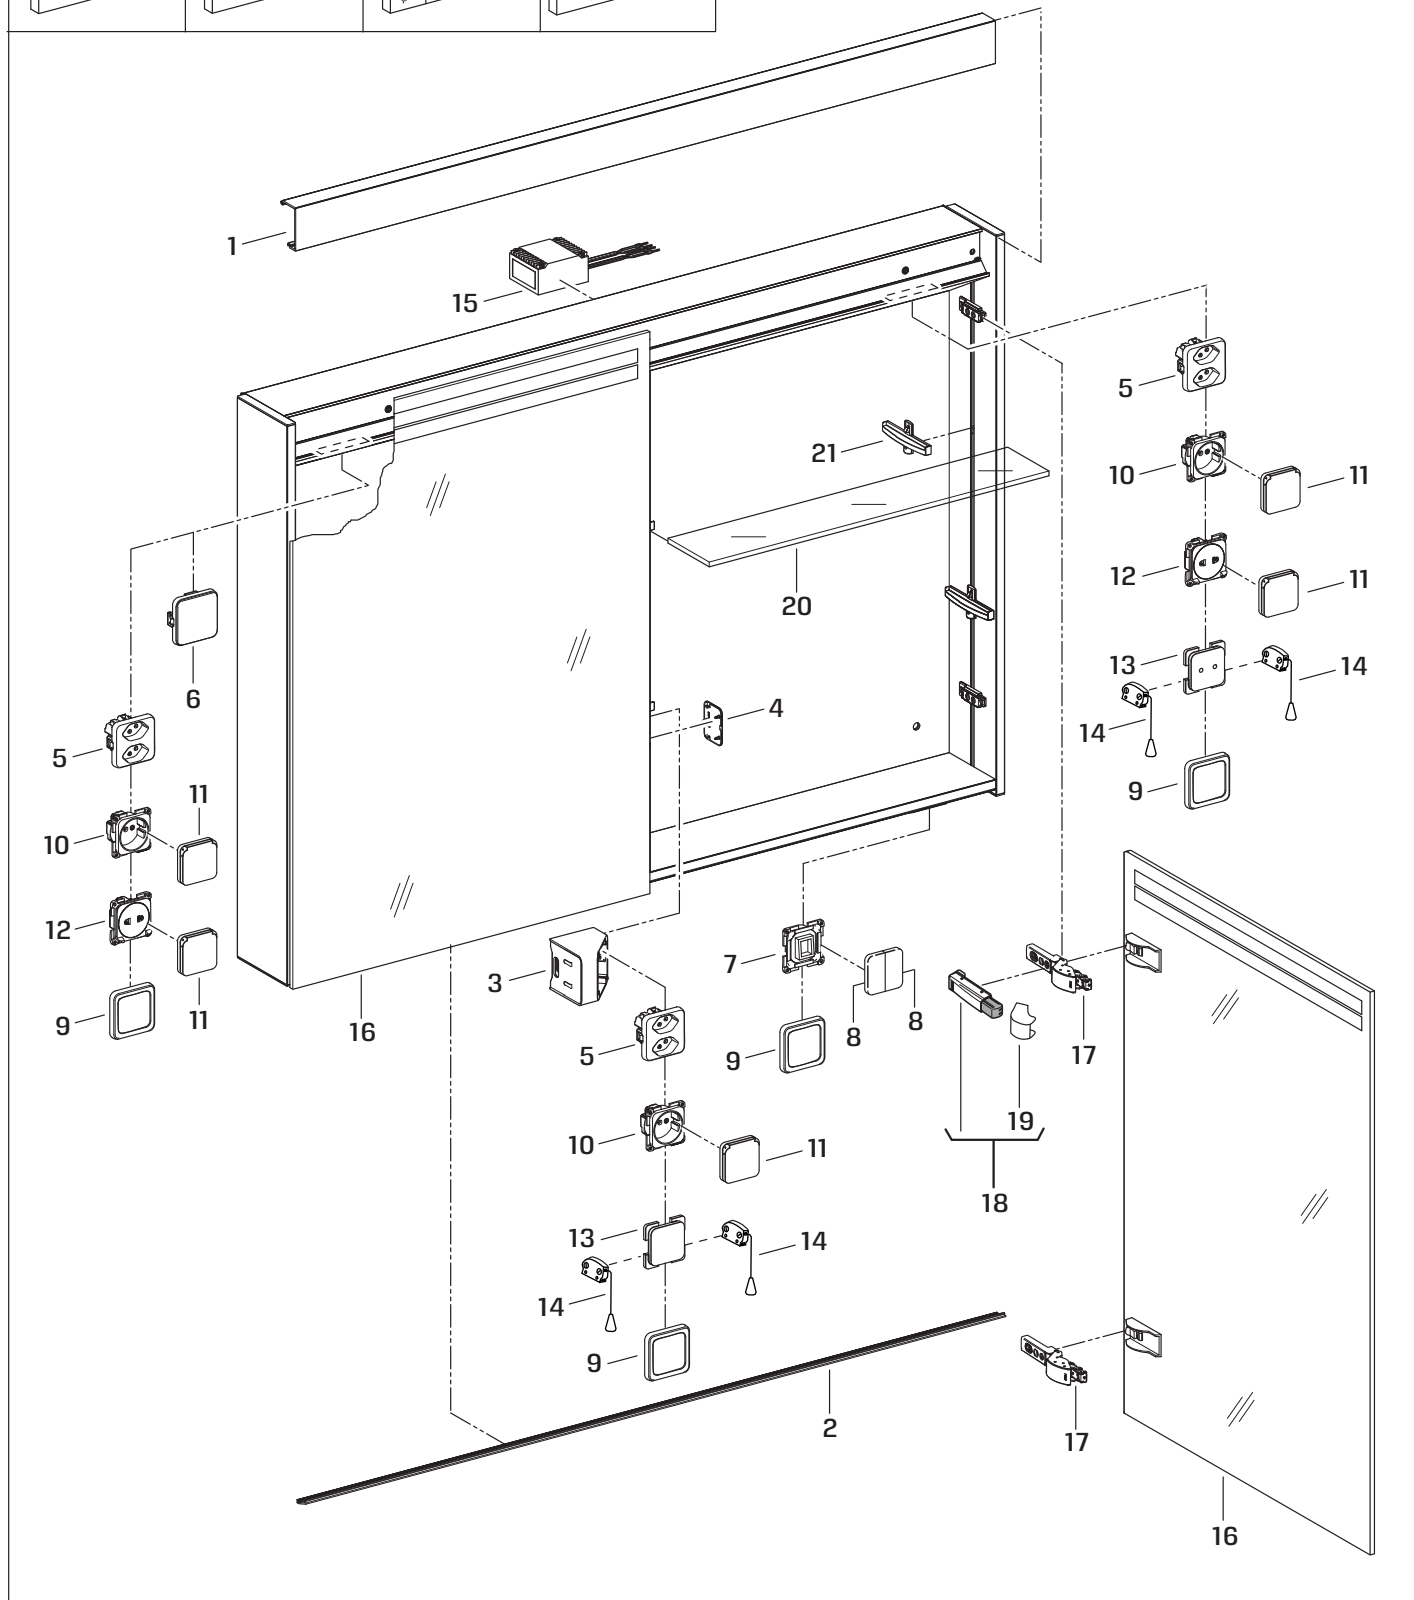

ARA 50/1/LED/L+R 	ARA 60/1/LED/L+R 	ARA 60/2/LED 	ARA 70/2/LED 	ARA 80/2/LED 	ARA 90/2/LED 	ARA 100/2/LED 	ARA 100/3/LED 
ARA 120/2/LED 	ARA 130/3/LED 	ARA 130/3/GT/LED 	ARA 150/3/LED 				

Pos.	Bezeichnung <i>Pos. Désignation</i> <i>Pos. Designation</i>																		Technische Infos <i>Information technique</i> Technical information	Art.Nr. <i>Art.no.</i> Art.No.	CHF exkl. MWST.
		CH/DE/GB	ARA 50/1/LED/L+R	ARA 60/1/LED/L+R	ARA 60/2/LED	ARA 70/2/LED	ARA 80/2/LED	ARA 90/2/LED	ARA 100/2/LED	ARA 100/3/LED	ARA 120/2/LED	ARA 130/3/LED	ARA 130/3/GT/LED	ARA 150/3/LED							
1	Lichtblende LED oben <i>Ecran d'éclairage LED en haut</i> Light diffuser LED top		•	•	•	•	•	•	•	•	•	•	•	•					47,0 cm 57,0 cm 67,0 cm 77,0 cm 87,0 cm 97,0 cm 117,0 cm 127,0 cm 147,0 cm	681.920 681.921 681.922 681.923 681.924 681.925 681.926 681.927 681.928	40.- 42.- 47.- 53.- 58.- 63.- 69.- 73.- 80.-
2	Lichtblende LED unten <i>Ecran d'éclairage LED en bas</i> Light diffuser LED below		•	•	•	•	•	•	•	•	•	•	•	•					47,0 cm 57,0 cm 67,0 cm 77,0 cm 87,0 cm 97,0 cm 117,0 cm 127,0 cm 147,0 cm	681.880 681.881 681.882 681.883 681.884 681.885 681.886 681.887 681.888	24.- 28.- 31.- 34.- 37.- 40.- 49.- 52.- 55.-
3	Steckdosengehäuse <i>Boîtier de prise</i> Socket housing		•	•	•	•	•	•	•	•	•	•	•	•					weiss <i>blanc</i> white	670.186.00.02	17.-
4	Blindplatte <i>Couvercle</i> Cover		•	•	•	•	•	•	•	•	•	•	•	•					manhattan <i>manhattan</i> 3,8x5,0 cm manhattan	325.273.00.04	19.-
5	Doppelsteckdose <i>Prise de courant double</i> Double socket	CH	•	•	•	•	•	•	•	•	•	•	•	•					weiss <i>blanc</i> white	702.063	22.-
6	Blindplatte <i>Couvercle</i> Cover	CH	•	•	•	•	•	•	•	•	•	•	•	•					weiss <i>blanc</i> white	6,0x6,0 cm 670.162.00.02	8.-
7	Doppelwippschalter-Einsatz <i>Insert interrupteur à bascule double</i> Double rocker switch insert		•	•	•	•	•	•	•	•	•	•	•	•						702.024	18.-
8	Doppel-Flächenwippe <i>Bascule planiforme à double</i> Double rocker switch		•	•	•	•	•	•	•	•	•	•	•	•					weiss <i>blanc</i> white	702.025	10.-
9	Abdeckrahmen 1-fach <i>Cadre de recouvrement simple</i> Single cover frame		•	•	•	•	•	•	•	•	•	•	•	•					weiss <i>blanc</i> white	6,0x6,0 cm 702.044	4.-
10	Steckdose <i>Prise de courant</i> Socket	DE	•	•	•	•	•	•	•	•	•	•	•	•					weiss <i>blanc</i> white	702.012	17.-
11	Klappdeckel <i>Couvercle</i> Hinged cover	DE/GB	•	•	•	•	•	•	•	•	•	•	•	•					weiss <i>blanc</i> white	4,6x4,6 cm 702.014	17.-
12	Steckdose <i>Prise de courant</i> Socket	GB	•	•	•	•	•	•	•	•	•	•	•	•					weiss <i>blanc</i> white	702.062	32.-
13	Blindplatte Doppelschalter <i>Couvercle interrupteur double</i> Cover double switch	GB	•	•	•	•	•	•	•	•	•	•	•	•					weiss <i>blanc</i> white	702.031	16.-
14	Zugschalter <i>Interrupteur à tirette</i> Pull switch	GB	•	•	•	•	•	•	•	•	•	•	•	•						702.421	5.-
15	Transformator <i>Transformateur</i> Transformer	GB	•	•	•	•	•	•	•	•	•	•	•	•					240V/6,8x5,7x3,5 cm	705.034	103.-