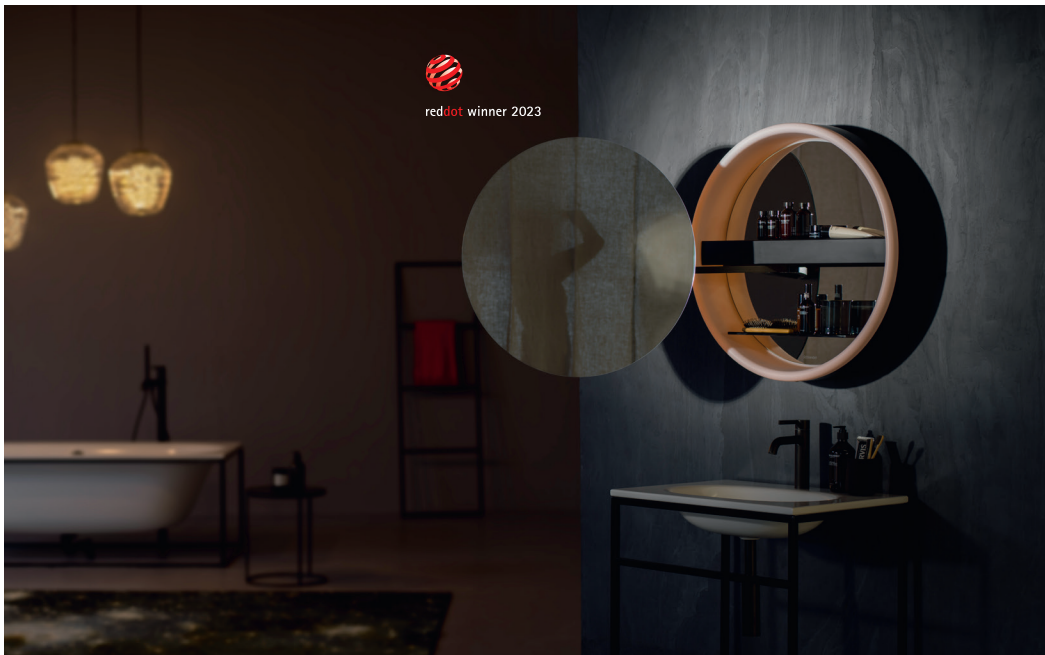

Schneider **LUNE** D2W

Schneider
my swiss mirror

reddot winner 2023

Schneider **LUNE** D2W

Spiegelschrank/Mirror cabinet

Beleuchtungsart <i>Type of lighting</i>	Dim2Warm 2000–6500 K	<i>Dim2Warm</i> 2000–6500 K
Material <i>Material</i>	Hochwertiger Edelstahl	<i>High quality</i> <i>Stainless steel</i>
Montage <i>Mounting</i>	Aufputz- oder Unterputz-Montage	<i>Surface or</i> <i>recessed mounting</i>
Schutzart <i>Protection class</i>	IP44	<i>IP44</i>
Energieeffizienz <i>Energy efficiency</i>	Enthält Leuchtmittel der Klasse C	<i>Contains light sources of</i> <i>class C</i>
Farben <i>Colours</i>	Inox geschliffen  Schwarz matt 	<i>Ground Inox</i>  <i>Black matt</i> 