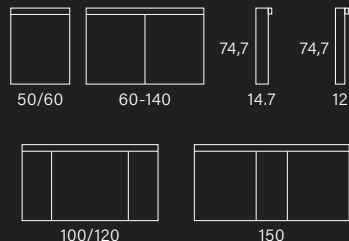

# Schneider **LOW** plus LED

Spiegelschrank/Mirror cabinet

Beleuchtungsart <i>Type of lighting</i>	LED 4000 K oder 3000 K	<i>LED 4000 K or 3000 K</i>
Material <i>Material</i>	Hochwertiges Aluminium-Profil	<i>High quality aluminium profile</i>
Montage <i>Mounting</i>	Aufputz- oder Unterputz-Montage	<i>Surface or recessed mounting</i>
Schutzart <i>Protection class</i>	IP44	<i>IP44</i>
Energieeffizienz <i>Energy efficiency</i>	Enthält Leuchtmittel der Klasse C	<i>Contains light sources of class C</i>
Farbe <i>Colour</i>	Weiss  Schwarz 	<i>White</i>  <i>Black</i> 

**schneider**  
my swiss mirror

Größen/Sizes (cm)

Mehr erfahren

Learn more

wschneider.com