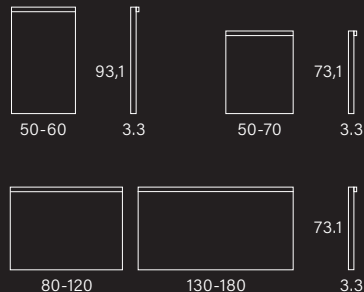

# Schneider **LOW** plus LED

Lichtspiegel/*Illuminated mirror*

Beleuchtungsart <i>Type of lighting</i>	LED 4000 K oder 3000 K	<i>LED 4000 K or 3000 K</i>
Material <i>Material</i>	Hochwertiges Aluminium-Profil	<i>High quality aluminium profile</i>
Montage <i>Mounting</i>	Aufputz-Montage	<i>Surface mounting</i>
Schutzart <i>Protection class</i>	IP44	<i>IP44</i>
Energieeffizienz <i>Energy efficiency</i>	Enthält Leuchtmittel der Klasse C	<i>Contains light sources of class C</i>
Farbe <i>Colour</i>	Weiss <input type="checkbox"/>	<i>White</i> <input type="checkbox"/>

Mehr erfahren

Learn more

**schneider**  
my swiss mirror

Größen/Sizes (cm)

swiss  
made

w Schneider.com