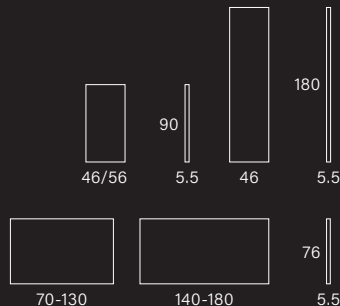

Schneider **GLOW** HCL

Schneider
my swiss mirror

Schneider **GLOW** HCL

Lichtspiegel/*Illuminated mirror*

Beleuchtungsart <i>Type of lighting</i>	Human Centric Lighting 2000–6500 K	<i>Human Centric Lighting</i> 2000–6500 K
Material <i>Material</i>	Hochwertiges Aluminium-Profil	<i>High quality</i> <i>aluminium profile</i>
Montage <i>Mounting</i>	Aufputz-Montage	<i>Surface mounting</i>
Schutzart <i>Protection class</i>	IP44	<i>IP44</i>
Energieeffizienz <i>Energy efficiency</i>	Enthält Leuchtmittel der Klasse C	<i>Contains light sources of</i> <i>class C</i>
Farben <i>Colours</i>	Eloxiert  Schwarz 	<i>Anodised</i>  <i>Black</i> 

Mehr erfahren

Learn more

schneider
my swiss mirror

Größen/Sizes (cm)

wschneider.com