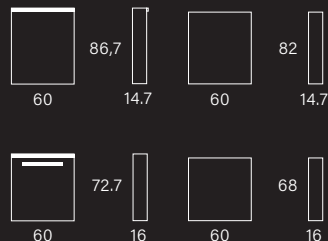

# Schneider **CARE LED**

Spiegelschrank/Mirror cabinet

Beleuchtungsart <i>Type of lighting</i>	LED 4000 K oder 3000 K	<i>LED 4000 K or 3000 K</i>
Material <i>Material</i>	Hochwertiges Aluminium-Profil	<i>High quality aluminium profile</i>
Montage <i>Mounting</i>	Aufputz-Montage	<i>Surface mounting</i>
Schutzart <i>Protection class</i>	IP24	<i>IP24</i>
Energieeffizienz <i>Energy efficiency</i>	Enthält Leuchtmittel der Klasse C	<i>Contains light sources of class C</i>
Farben <i>Colours</i>	Weiss <input type="checkbox"/>	<i>White</i> <input type="checkbox"/>

**schneider**  
my swiss mirror

Größen/Sizes (cm)

Mehr erfahren

Learn more

wschneider.com