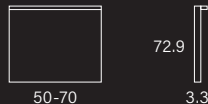

Schneider **BORDO** TW

Lichtspiegel/*Illuminated mirror*

Beleuchtungsart <i>Type of lighting</i>	Tunable White 2000–6500 K	<i>Tunable White</i> 2000–6500 K
Material <i>Material</i>	Hochwertiges Aluminium-Profil	<i>High quality</i> <i>aluminium profile</i>
Montage <i>Mounting</i>	Aufputz-Montage	<i>Surface mounting</i>
Schutzart <i>Protection class</i>	IP44	<i>IP44</i>
Energieeffizienz <i>Energy efficiency</i>	Enthält Leuchtmittel der Klasse C	<i>Contains light sources of</i> <i>class C</i>
Farben <i>Colours</i>	Eloxiert Schwarz	<i>Anodised</i> <i>Black</i>

schneider
my swiss mirror

Größen/Sizes (cm)

Mehr erfahren

Learn more

wschneider.com