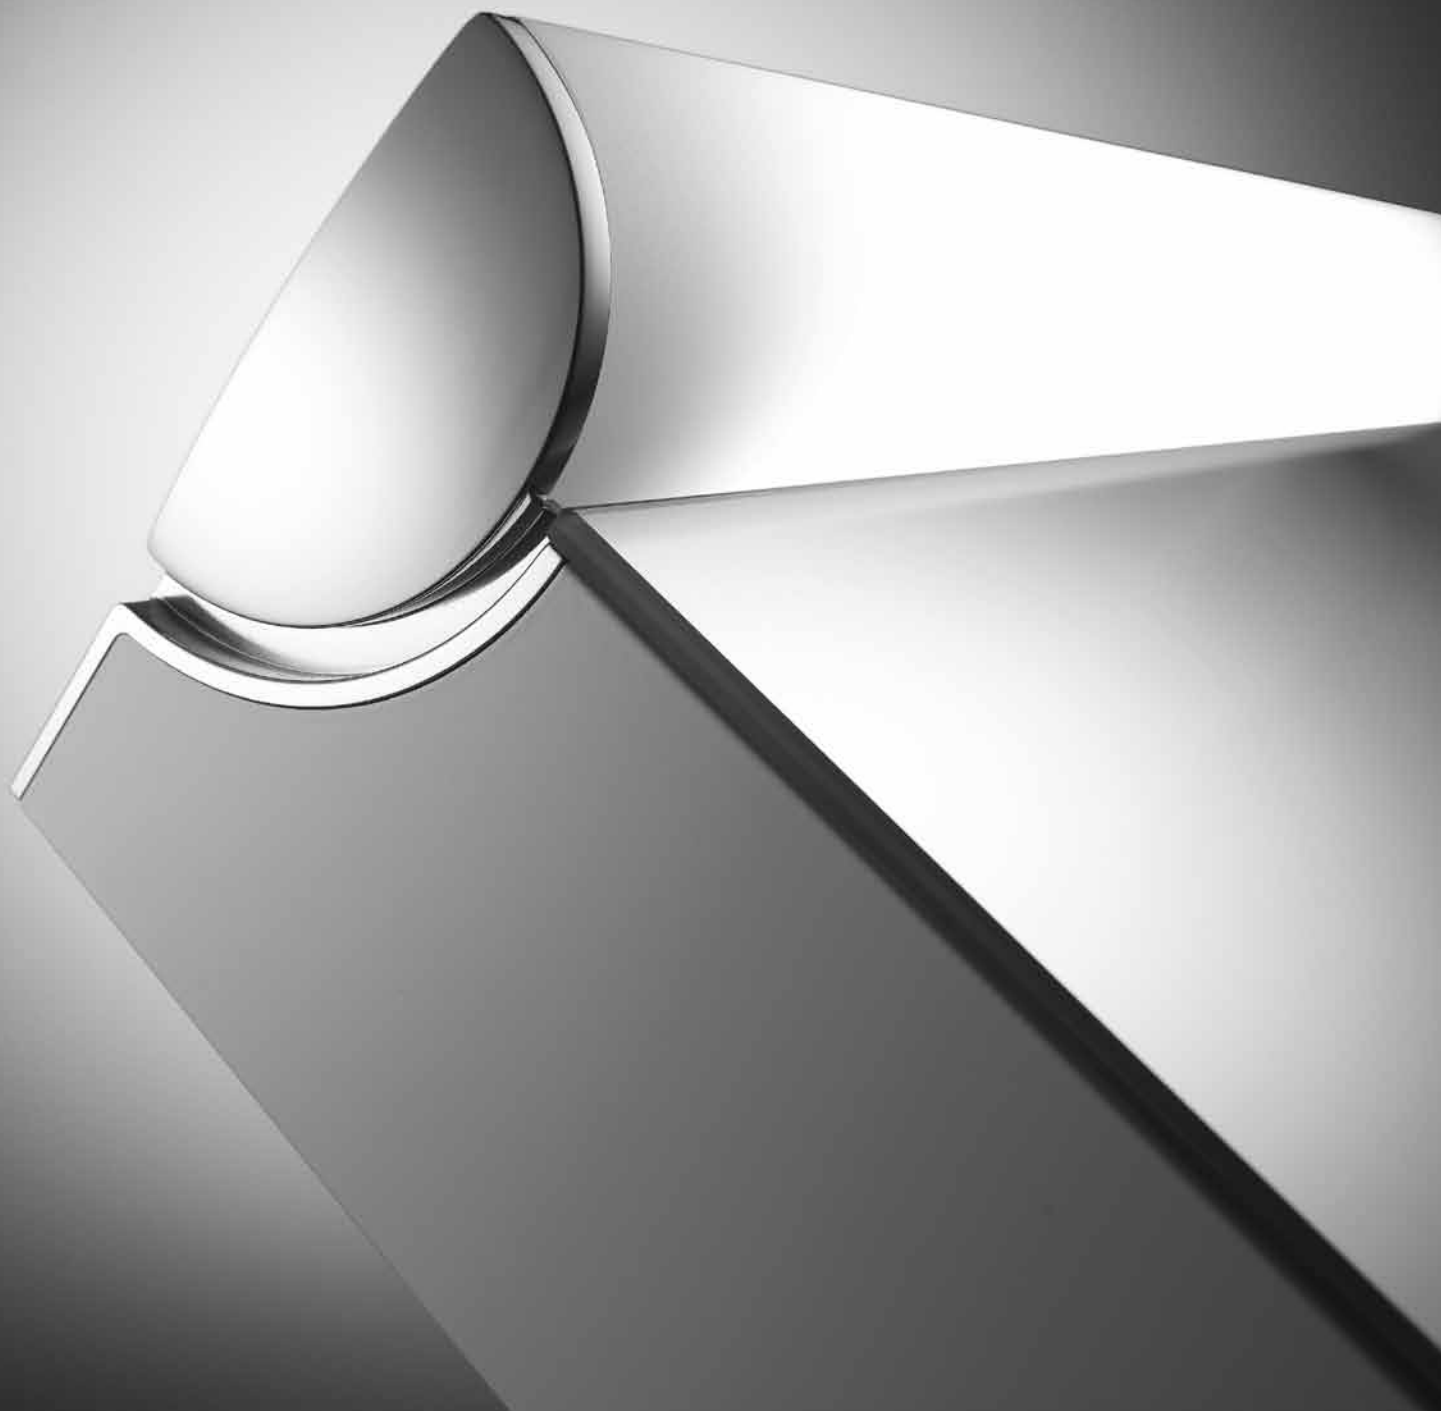

Modellenoverzicht en prijslijst 2011

Alle prijzen in EUR, excl./incl. BTW. Geldig vanaf januari 2011/NL